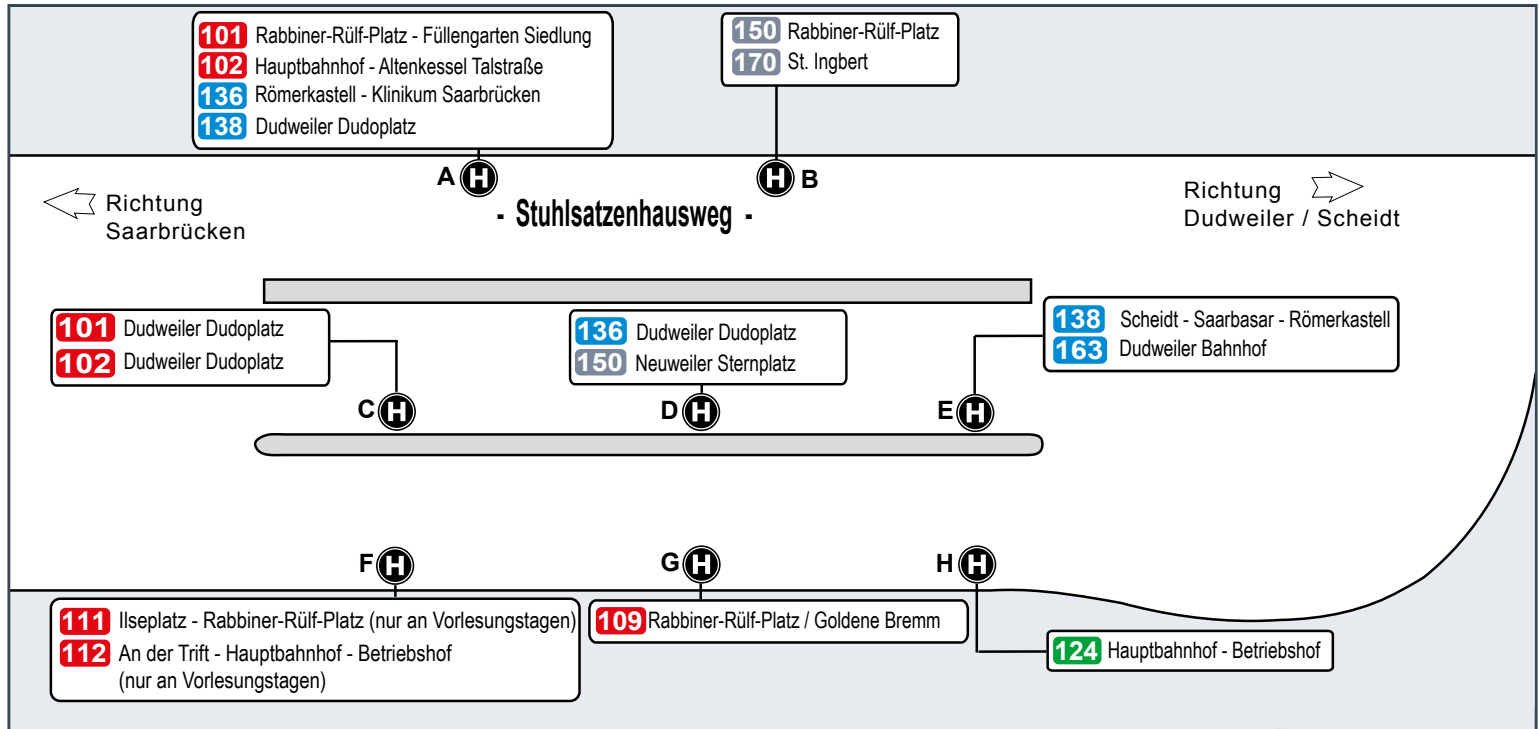

Hallenbad Dudweiler (DudoBad)

1

Universität des Saarlandes, Campus

2

Universität des Saarlandes, Präsidiälggebäude

3

Legende

- Endstelle 133
- Bus mit Liniennummer, Halte- und Endstelle
- Haltestelle
- Haltestelle nur in Pfeilrichtung
- Saarbahn Service Center (SSC)
- Verkaufsstelle

Haltestellenübersichtsplan Johanneskirche

Haltestellenübersichtsplan Dudweiler Dudoplatz

Haltestellenübersichtsplan **Universität Busterminal**

Dudweiler Dudoplatz – Dudweiler Krankenhaus –
Guckelsberg – Dudweiler Kantstraße –
Dudweiler Dudoplatz

Umsteigelinien	Haltstellen	
 101, 102, 103, 104, 125, 136, 138, 163, 164, 132, 160	○ Dudweiler Dudoplatz	
 103, 104, 164, 132, 160	○ Turmschulhaus	
 160	○ Dudweiler Klosterstraße	
	○ Dudweiler Krankenhaus	
	○ Neuweilerstraße	
	○ Dudweiler Friedhof	
	○ Neuweilerstraße	
 160	○ Dudweiler Stadtpark	
 160	○ Dudweiler Schwimmbad	
	○ Tannenweg	
	○ Barbarastraße	
	○ Pfaffenkopf	
	○ An der Steig	
 101, 102, 136, 138	○ Guckelsberg	
 101, 102, 136, 138, 163	○ Guckelsberg	
	○ Lisbet-Dill-Straße	
	○ Hermanns-Löns-Straße	
	○ Dudweiler Kantstraße	
	○ Gartenstraße	
	○ Bruchwiesenstraße	
	○ Blumenstraße	
 101, 102, 136, 138, 160	○ Dudweiler Markt	
 101, 102, 103, 104, 125, 136, 138, 163, 164, 132, 160	○ Dudweiler Dudoplatz	

Dies bedeutet jedoch nicht, dass bei jeder Fahrt auf dieser Linie ein direkter Anschluss an die Umsteigelinie besteht. Es wird lediglich darauf hingewiesen, dass die betreffende Linie und die Umsteigelinie hier eine/n gemeinsame Haltestelle bzw. Haltestellenbereich haben.