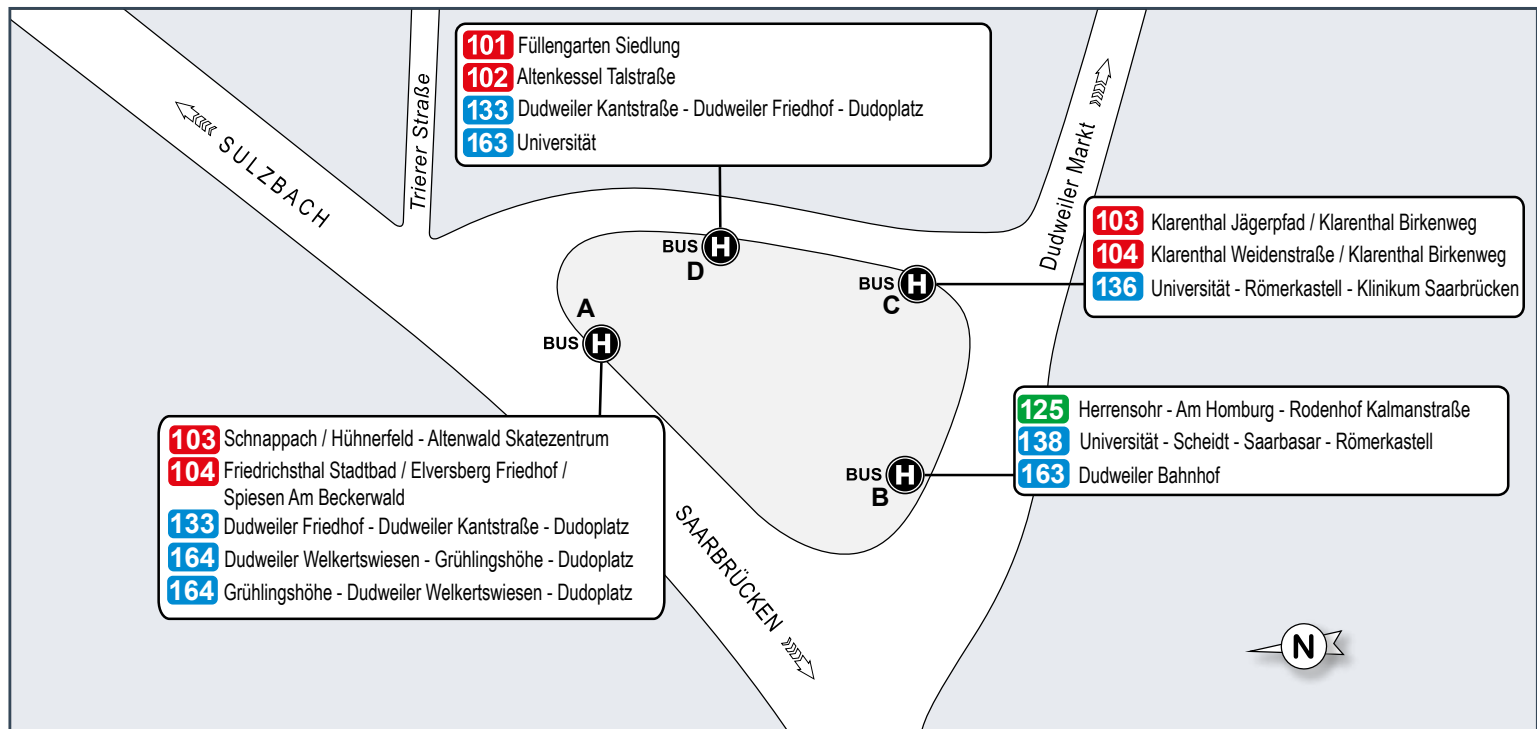

Hallenbad Dudweiler (DudoBad)

1

Universität des Saarlandes, Campus

2

Universität des Saarlandes, Präsidiälggebäude

3

Legende

- Endstelle 133
- Bus mit Liniennummer, Halte- und Endstelle
- Haltestelle
- Haltestelle nur in Pfeilrichtung
- Saarbahn Service Center (SSC)
- Verkaufsstelle

Haltestellenübersichtsplan Johanneskirche

Haltestellenübersichtsplan Dudweiler Dudoplatz

Haltestellenübersichtsplan **Universität Busterminal**

Dudweiler Dudoplatz – Dudweiler Krankenhaus –
Guckelsberg – Dudweiler Kantstraße –
Dudweiler Dudoplatz

Umsteigelinien	Haltstellen	
 101, 102, 103, 104, 125, 136, 138, 163, 164, 132, 160	○ Dudweiler Dudoplatz	
 103, 104, 164, 132, 160	○ Turmschulhaus	
 160	○ Dudweiler Klosterstraße	
	○ Dudweiler Krankenhaus	
	○ Neuweilerstraße	
	○ Dudweiler Friedhof	
	○ Neuweilerstraße	
 160	○ Dudweiler Stadtpark	
 160	○ Dudweiler Schwimmbad	
	○ Tannenweg	
	○ Barbarastraße	
	○ Pfaffenkopf	
	○ An der Steig	
 101, 102, 136, 138	○ Guckelsberg	
 101, 102, 136, 138, 163	○ Guckelsberg	
	○ Lisbet-Dill-Straße	
	○ Hermanns-Löns-Straße	
	○ Dudweiler Kantstraße	
	○ Gartenstraße	
	○ Bruchwiesenstraße	
	○ Blumenstraße	
 101, 102, 136, 138, 160	○ Dudweiler Markt	
 101, 102, 103, 104, 125, 136, 138, 163, 164, 132, 160	○ Dudweiler Dudoplatz	

Erläuterungen: a = Anschluss an die Linie 108 zum Klinikum Saarbrücken
an der Haltestelle Tabaksweiher

In den Fahrplantabellen sind aus Platzgründen nicht immer alle Haltestellen aufgeführt. Die Linienbänder zeigen alle Haltestellen.