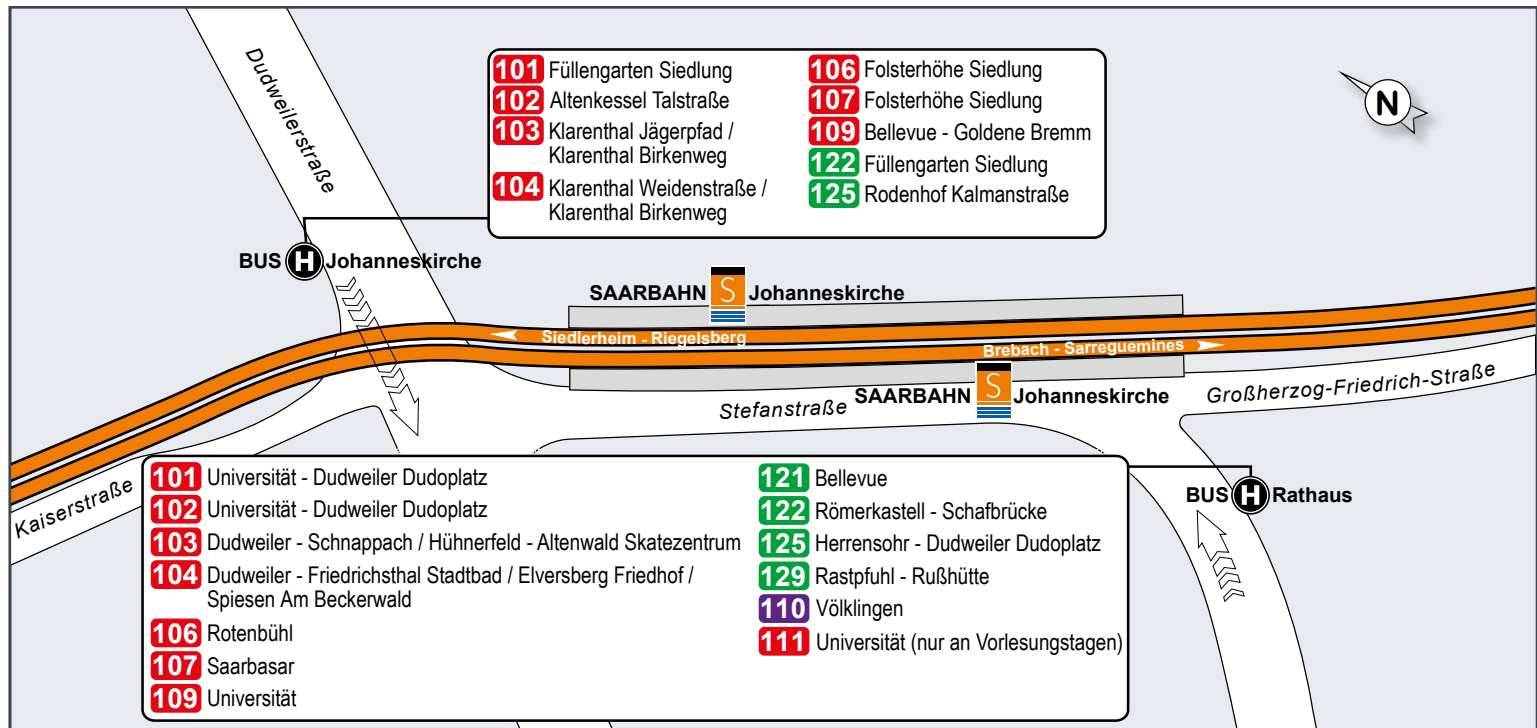

Saarbahn

FAHRPLÄNE

133 / 136 / 164

- 133 Dudweiler Dudoplatz – Dudweiler Dudoplatz
- 136 Klinikum Saarbrücken –
Dudweiler Dudoplatz
- 164 Dudweiler Dudoplatz – Dudweiler Dudoplatz

gültig ab 02. Februar 2018

Hallenbad Dudweiler (DudoBad)

1

Universität des Saarlandes, Campus

2

Universität des Saarlandes, Präsidiälggebäude

3

Legende

- Endstelle 133
- Bus mit Liniennummer, Halte- und Endstelle
- Haltestelle
- Haltestelle nur in Pfeilrichtung
- Saarbahn Service Center (SSC)
- Verkaufsstelle

Haltestellenübersichtsplan Johanneskirche

Haltestellenübersichtsplan Dudweiler Dudoplatz

Haltestellenübersichtsplan **Universität Busterminal**

Dudweiler Dudoplatz – Dudweiler Krankenhaus –
Guckelsberg – Dudweiler Kantstraße –
Dudweiler Dudoplatz

Umsteigelinien	Haltstellen	
 101, 102, 103, 104, 125, 136, 138, 163, 164, 132, 160	○ Dudweiler Dudoplatz	
 103, 104, 164, 132, 160	○ Turmschulhaus	
 160	○ Dudweiler Klosterstraße	
	○ Dudweiler Krankenhaus	
	○ Neuweilerstraße	
	○ Dudweiler Friedhof	
	○ Neuweilerstraße	
 160	○ Dudweiler Stadtpark	
 160	○ Dudweiler Schwimmbad	
	○ Tannenweg	
	○ Barbarastraße	
	○ Pfaffenkopf	
	○ An der Steig	
 101, 102, 136, 138	○ Guckelsberg	
 101, 102, 136, 138, 163	○ Guckelsberg	
	○ Lisbet-Dill-Straße	
	○ Hermanns-Löns-Straße	
	○ Dudweiler Kantstraße	
	○ Gartenstraße	
	○ Bruchwiesenstraße	
	○ Blumenstraße	
 101, 102, 136, 138, 160	○ Dudweiler Markt	
 101, 102, 103, 104, 125, 136, 138, 163, 164, 132, 160	○ Dudweiler Dudoplatz	