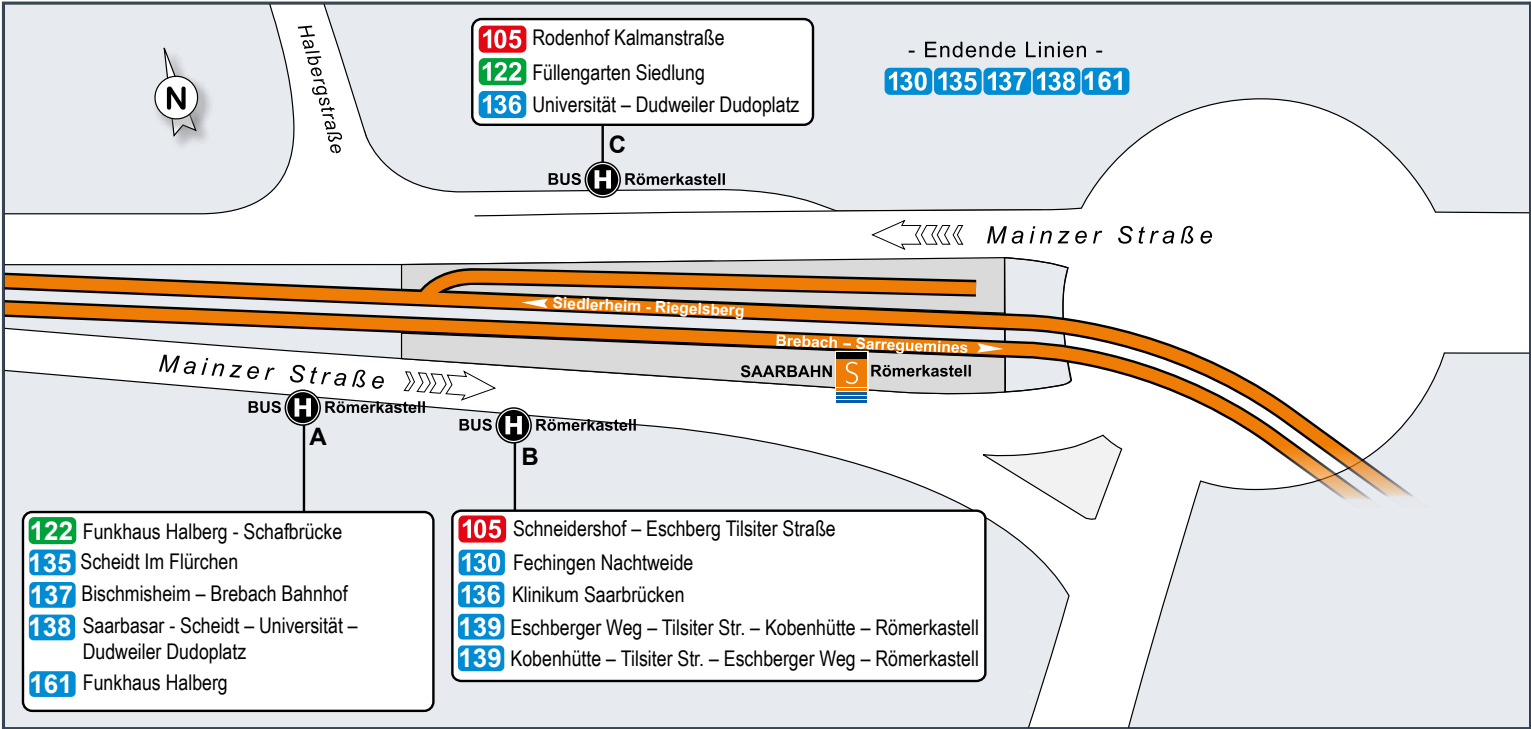

Legende

- Bus mit Liniennummer, Halte- und Endstelle
- Haltestelle nur in Pfeilrichtung
- Saarbahn Service Center (SSC)
- Verkaufsstelle

Kartografie und Gestaltung: © Baumgardt Consultants GbR
 www.baumgardt-online.de
 Kartendaten: © OpenStreetMap

Saarbrücker Zoo 1

Schwimmbad Fechingen 2

Haltestellenübersichtsplan Römerkastell

Haltestellenübersichtsplan Brebach

Römerkastell – Brebach Bahnhof –
Kurt-Schumacher-Straße – Heringsmühle –
Nachtweide

Umsteigelinien	Haltestellen	
 S1,  105, 122, 135, 137, 138, 139, 161	○ Römerkastell	 
	○ Halberg Römerstadt	
	○ Stummstraße	
 S1,  120, 126, 131, 137	○ Brebach Bahnhof	 
 120, 126, 131, 137	○ Halberger Hütte	
 120, 131, 137	○ Mühlenweg	 
 120	○ Erzbergerstraße	 
 120	○ Kurt-Schumacher- Straße	
 120	○ Heringsmühle	 
 120	○ Latze Brück	
 120	○ Fechingen Kirche	
	○ Wieschbachtal	
	○ Hasenberg	
	○ Waldstraße	
	○ Ringstraße	
	○ Drosselweg	
	○ Nachtweide	

Wabe 111

-  Haltestelle barrierefrei
-  Haltestelle bisher nur in einer
Richtung barrierefrei
-  Haltestelle mit taktilem Streifen
-  Haltestelle bisher nur in einer
Richtung mit taktilem Streifen
-  Park-und-Ride-Plätze vorhanden

Umsteigemöglichkeiten an Haltestellen

Im Linienband (siehe oben) sind an den Haltestellen die Linien aufgelistet, an denen prinzipiell die Möglichkeit besteht, auf andere Linien umzusteigen.

Dies bedeutet jedoch nicht, dass bei jeder Fahrt auf dieser Linie ein direkter Anschluss an die Umsteigelinie besteht. Es wird lediglich darauf hingewiesen, dass die betreffende Linie und die Umsteigelinie hier eine/n gemeinsame Haltestelle bzw. Haltestellenbereich haben.