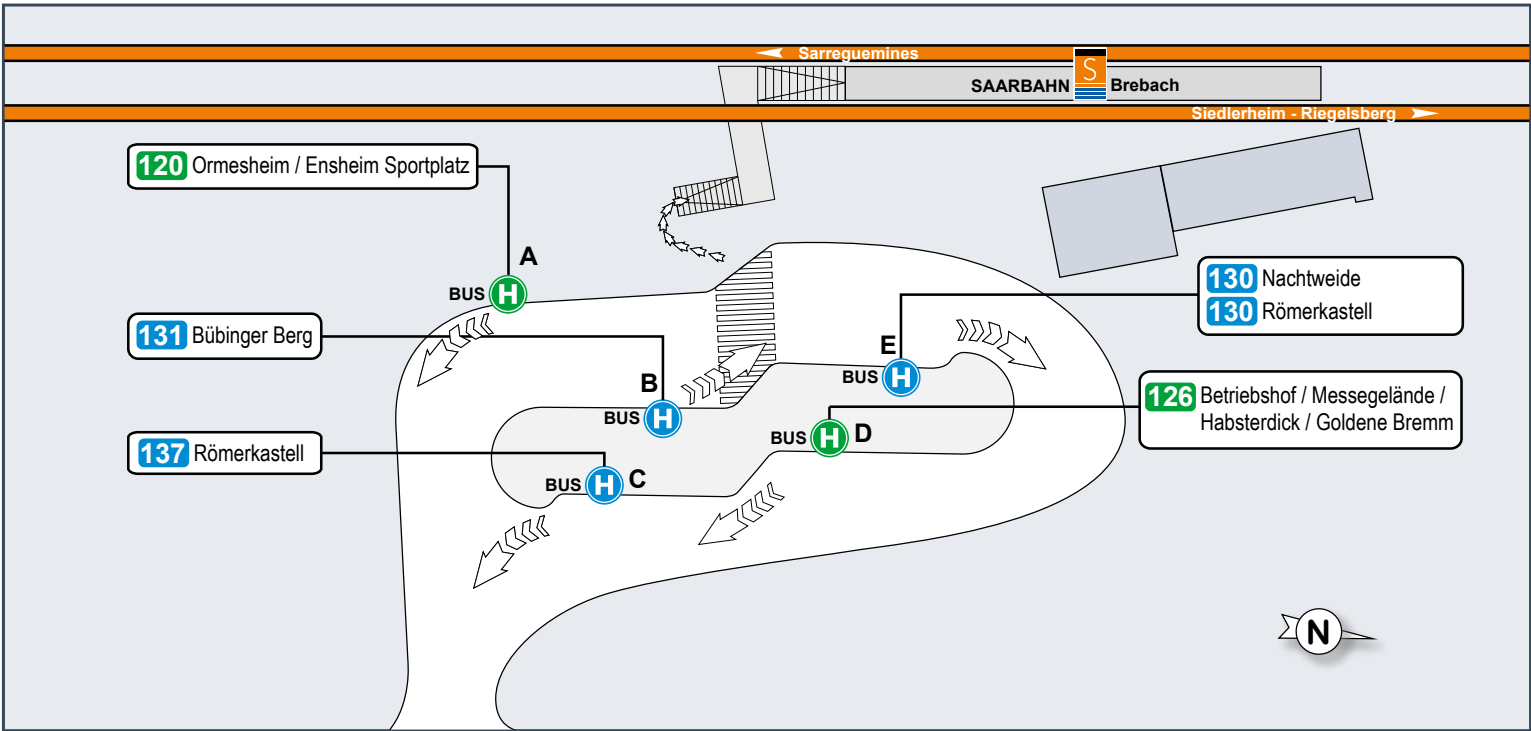

Legende

- Bus mit Liniennummer, Halte- und Endstelle
- Haltestelle nur in Pfeilrichtung
- Saarbahn Service Center (SSC)
- Verkaufsstelle

Kartografie und Gestaltung: © Baumgardt Consultants GbR
 www.baumgardt-online.de
 Kartendaten: © OpenStreetMap

Saarbrücker Zoo 1

Schwimmbad Fechingen 2

Haltestellenübersichtsplan Römerkastell

Haltestellenübersichtsplan Brebach

Römerkastell – Brebach Bahnhof –
Kurt-Schumacher-Straße – Heringsmühle –
Nachtweide

Umsteigelinien	Haltestellen	
 S1,  105, 122, 135, 137, 138, 139, 161	○ Römerkastell	 
	○ Halberg Römerstadt	
	○ Stummstraße	
 S1,  120, 126, 131, 137	○ Brebach Bahnhof	 
 120, 126, 131, 137	○ Halberger Hütte	
 120, 131, 137	○ Mühlenweg	 
 120	○ Erzbergerstraße	 
 120	○ Kurt-Schumacher- Straße	
 120	○ Heringsmühle	 
 120	○ Latze Brück	
 120	○ Fechingen Kirche	
	○ Wieschbachtal	
	○ Hasenberg	
	○ Waldstraße	
	○ Ringstraße	
	○ Drosselweg	
	○ Nachtweide	

Wabe 111

-  Haltestelle barrierefrei
-  Haltestelle bisher nur in einer
Richtung barrierefrei
-  Haltestelle mit taktilem Streifen
-  Haltestelle bisher nur in einer
Richtung mit taktilem Streifen
-  Park-und-Ride-Plätze vorhanden

Umsteigemöglichkeiten an Haltestellen

Im Linienband (siehe oben) sind an den Haltestellen die Linien aufgelistet, an denen prinzipiell die Möglichkeit besteht, auf andere Linien umzusteigen.

Dies bedeutet jedoch nicht, dass bei jeder Fahrt auf dieser Linie ein direkter Anschluss an die Umsteigelinie besteht. Es wird lediglich darauf hingewiesen, dass die betreffende Linie und die Umsteigelinie hier eine/n gemeinsame Haltestelle bzw. Haltestellenbereich haben.