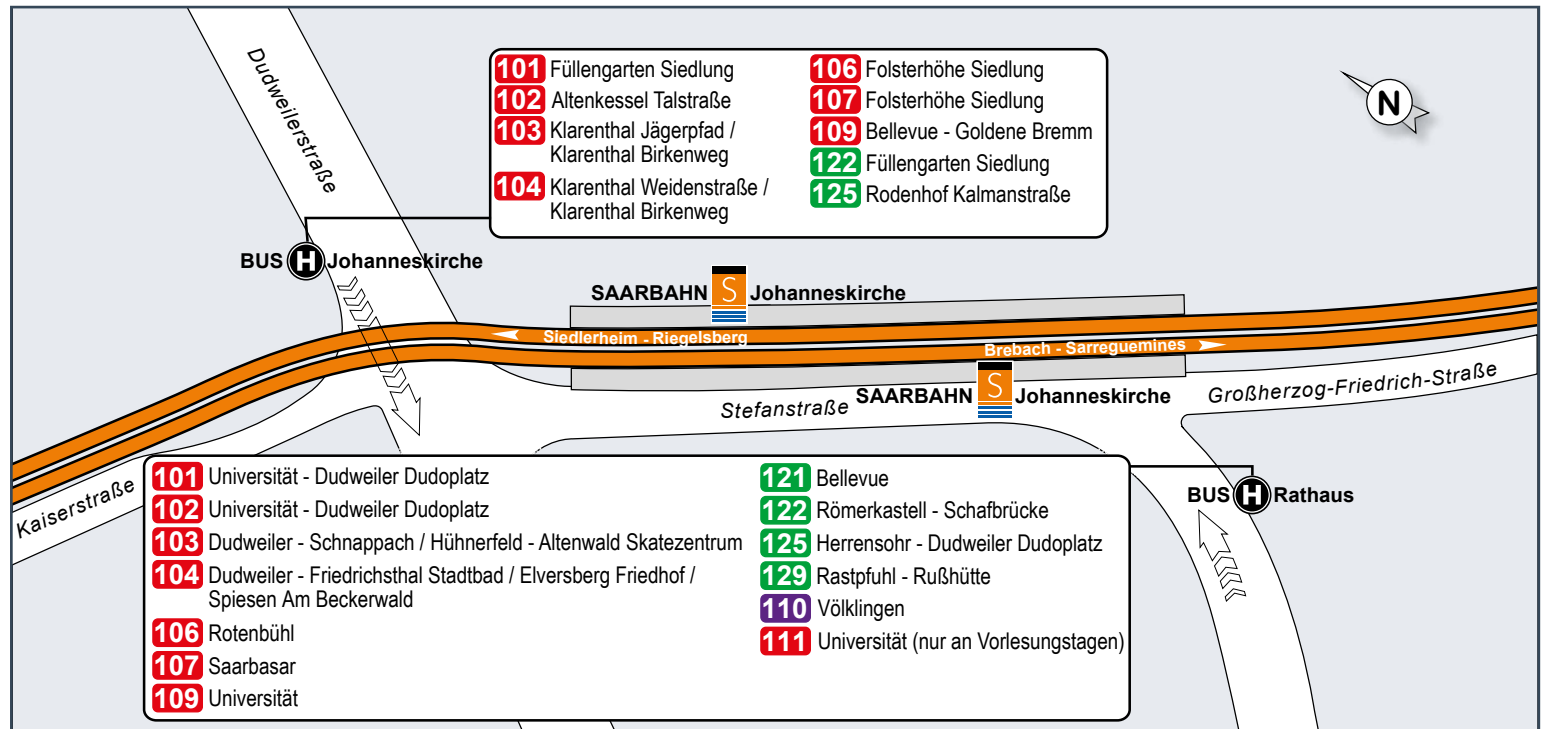

Hallenbad Dudweiler (DudoBad)

1

Saarländhalle

2

Hauptbahnhof

3

Johanneskirche

4

## Haltestellenübersichtsplan Dudweiler Dudoplatz

## Haltestellenübersichtsplan Johanneskirche

# Haltestellenübersichtsplan Hansa Haus Ludwigskirche

Rodenhof Kálmánstraße - Rodenhof Kirche - Hauptbahnhof - Rathaus - Brauerstraße/ Fernbusbahnhof - Am Homburg - Jägersfreude Kirche - Herrensohr Kirche - Dudweiler Dudoplatz