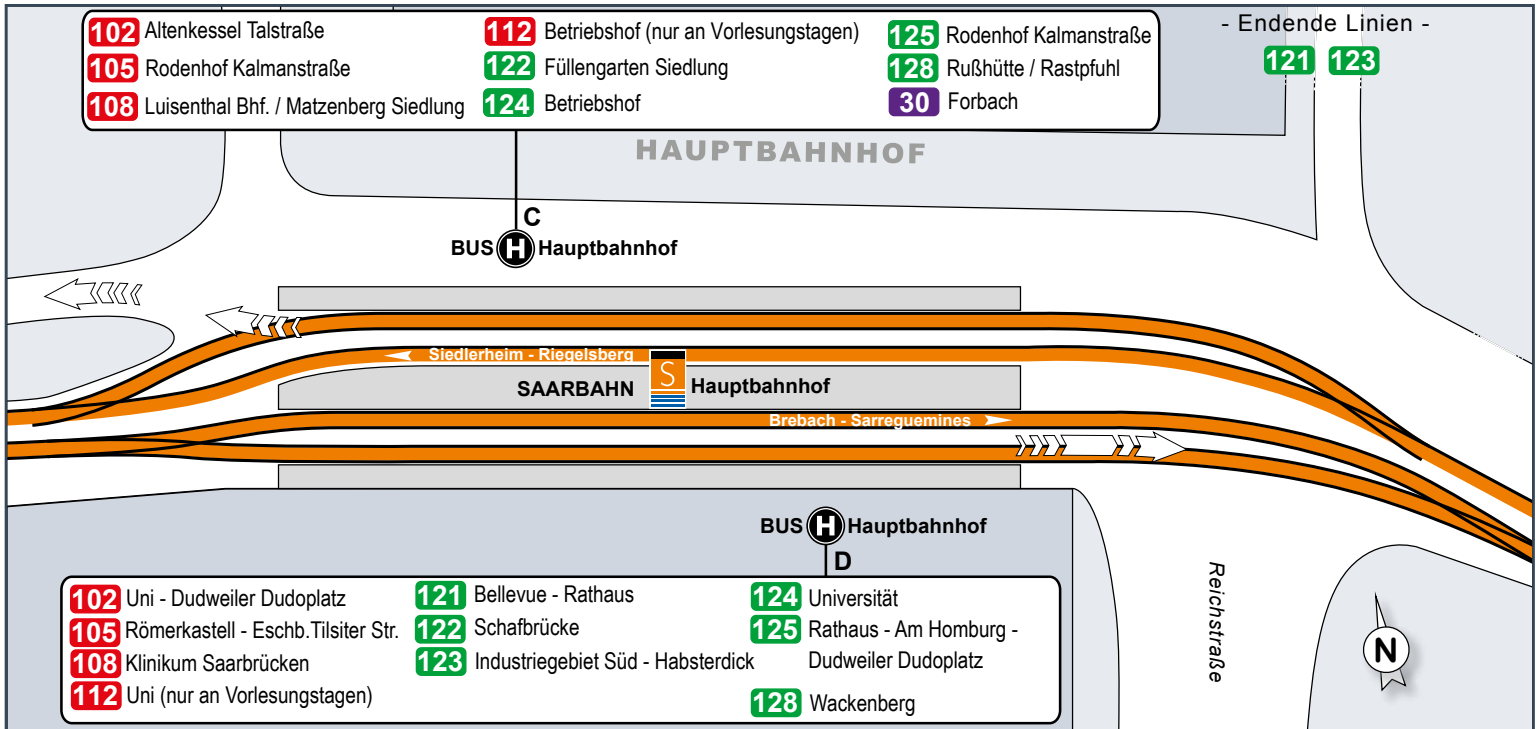

Hallenbad Dudweiler (DudoBad)

1

Saarländhalle

2

Hauptbahnhof

3

Johanneskirche

4

## Haltestellenübersichtsplan Dudweiler Dudoplatz

## Haltestellenübersichtsplan Johanneskirche

# Haltestellenübersichtsplan Hansa Haus Ludwigskirche

Rodenhof Kálmánstraße - Rodenhof Kirche - Hauptbahnhof - Rathaus - Brauerstraße/ Fernbusbahnhof - Am Homburg - Jägersfreude Kirche - Herrensohr Kirche - Dudweiler Dudoplatz