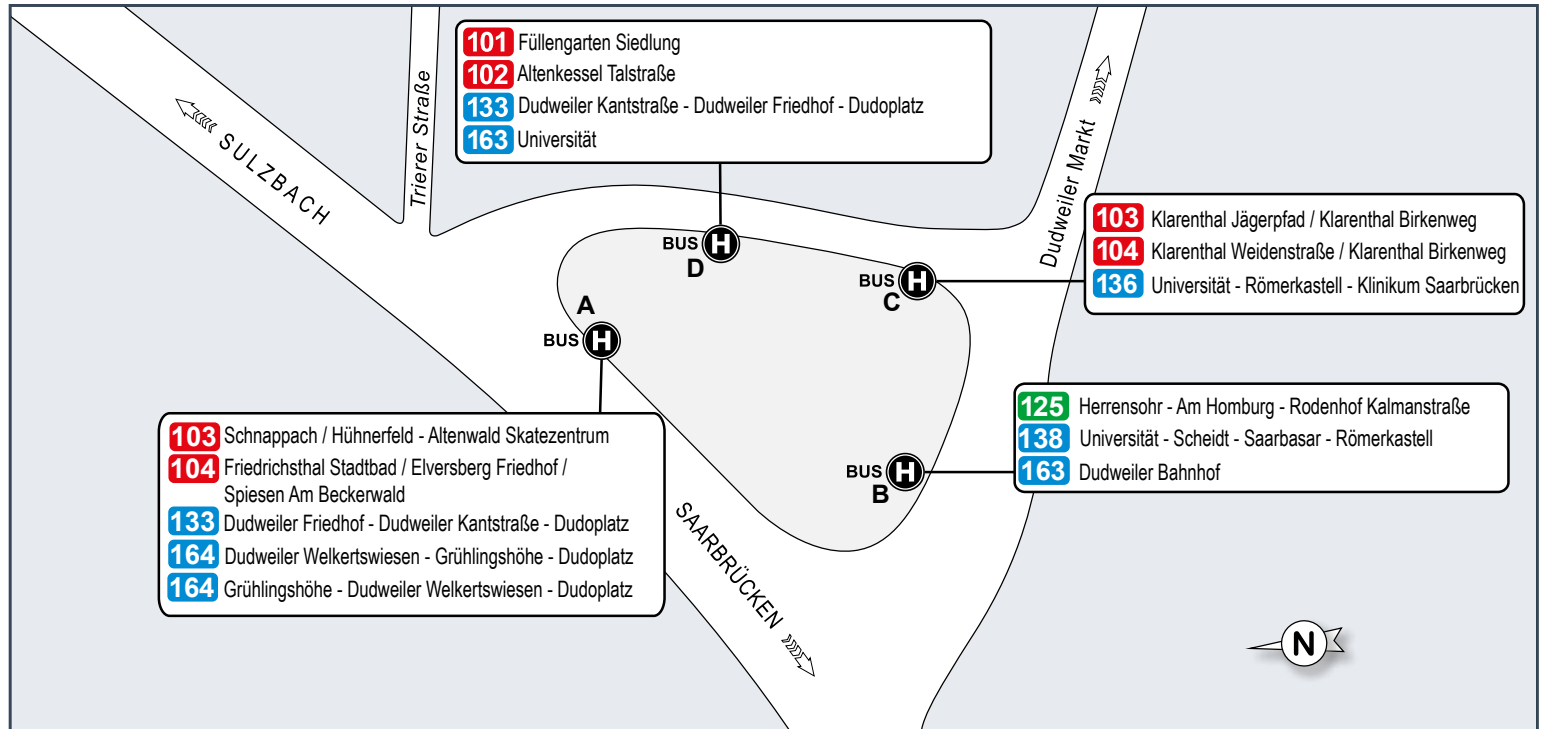

Hallenbad Dudweiler (DudoBad)

1

Saarländhalle

2

Hauptbahnhof

3

Johanneskirche

4

## Haltestellenübersichtsplan Dudweiler Dudoplatz

## Haltestellenübersichtsplan Johanneskirche

# Haltestellenübersichtsplan Hansa Haus Ludwigskirche

Rodenhof Kálmánstraße - Rodenhof Kirche - Hauptbahnhof - Rathaus - Brauerstraße/ Fernbusbahnhof - Am Homburg - Jägersfreude Kirche - Herrensohr Kirche - Dudweiler Dudoplatz