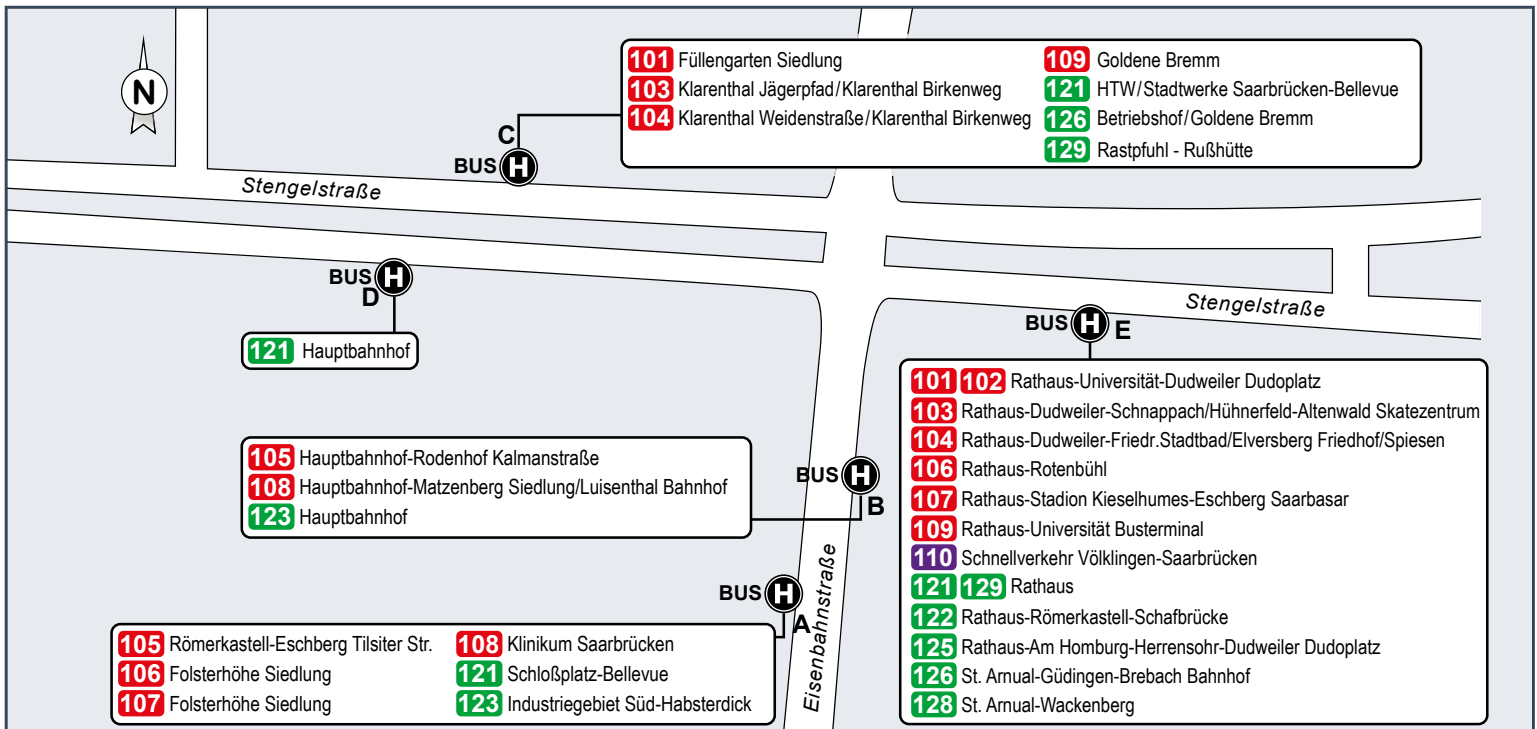

## Haltestellenübersichtsplan Dudweiler Dudoplatz

## Haltestellenübersichtsplan Johanneskirche

# Haltestellenübersichtsplan Hauptbahnhof

# Haltestellenübersichtsplan Hansa Haus Ludwigskirche

Rodenhof Kálmánstraße - Rodenhof Kirche - Hauptbahnhof - Rathaus - Brauerstraße/ Fernbusbahnhof - Am Homburg - Jägersfreude Kirche - Herrensohr Kirche - Dudweiler Dudoplatz