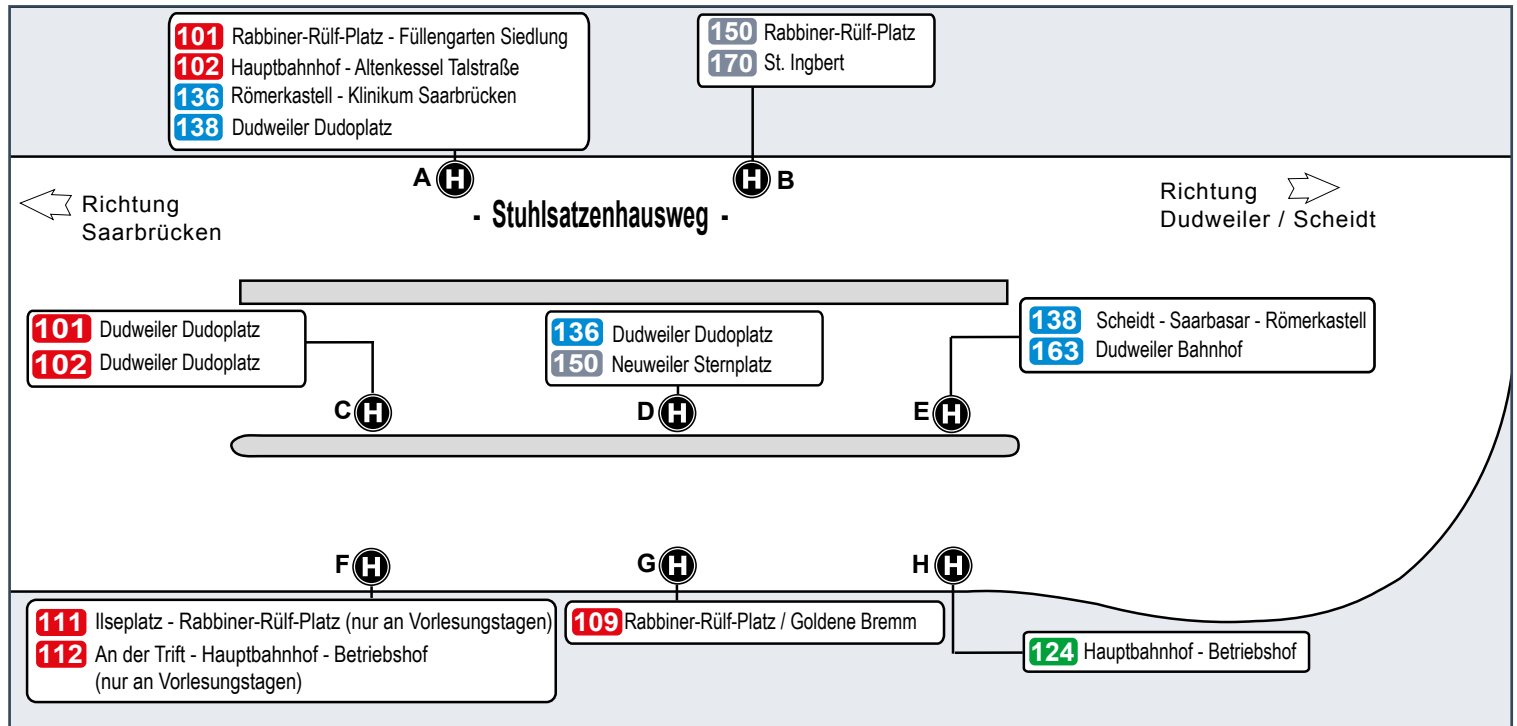

Kartografie und Gestaltung: © Baumgardt Consultants GbR
 www.baumgardt-online.de
 Kartendaten: © OpenStreetMap

Foto: LHS

Hauptbahnhof

2

Foto: LHS

Universität des Saarlandes, Präsidialgebäude

3

Foto: LHS

Universität des Saarlandes, Campus

4

Haltestellenübersichtsplan Hauptbahnhof

Haltestellenübersichtsplan Uni-Busterminal

Universität Busterminal – Waldhaus –
 Brauerstraße/Fernbusbahnhof – Hauptbahnhof –
 Roonstraße – HTW/SWS – Betriebshof

Umsteigelinien	Haltestellen	
101, 102, 109, 136, 138, 163, 150, 170	Universität Busterminal	
101, 102, 109, 136, 138, 163, 150, 170	Universität Mensa	
101, 102, 109, 136, 138, 163, 150, 170	Universität Campus	
101, 102, 109, 136, 138, 163, 150, 170	Universität Botanischer Garten	
101, 102, 109, 136, 150	Landessportschule	
101, 102, 109, 136, 150	Wildpark	
101, 102, 109, 136, 150	Waldhaus	
101, 150	Prinzenweiher/ Jugendherberge	
101, 150	An der Trift	
101, 102, 103, 125, 150, 172, 175	Brauerstraße/ Fernbusbahnhof	
101, 102, 103, 104, 106, 107, 109, 122, 125, 150, 172, 175	Haus der Zukunft	
	Stadtbad	
	HBF SaarLB	
51, 102, 105, 108, 121, 122, 123, 125, 128, 30, 172	Hauptbahnhof	
51, 102, 105, 108, 122, 125, 128	Trierer Straße	
101, 103, 104, 109, 121, 126, 129	Roonstraße	
101, 103, 104, 109, 121, 126, 129	HTW/SWS	
101, 103, 104, 126, 129	Betriebshof	

Umsteigemöglichkeiten an Haltestellen

Im Linienband (siehe oben) sind an den Haltestellen die Linien aufgelistet, an denen prinzipiell die Möglichkeit besteht, auf andere Linien umzusteigen.

Dies bedeutet jedoch nicht, dass bei jeder Fahrt auf dieser Linie ein direkter Anschluss an die Umsteigelinie besteht. Es wird lediglich darauf hingewiesen, dass die betreffende Linie und die Umsteigelinie hier eine/n gemeinsame Haltestelle bzw. Haltestellenbereich haben.