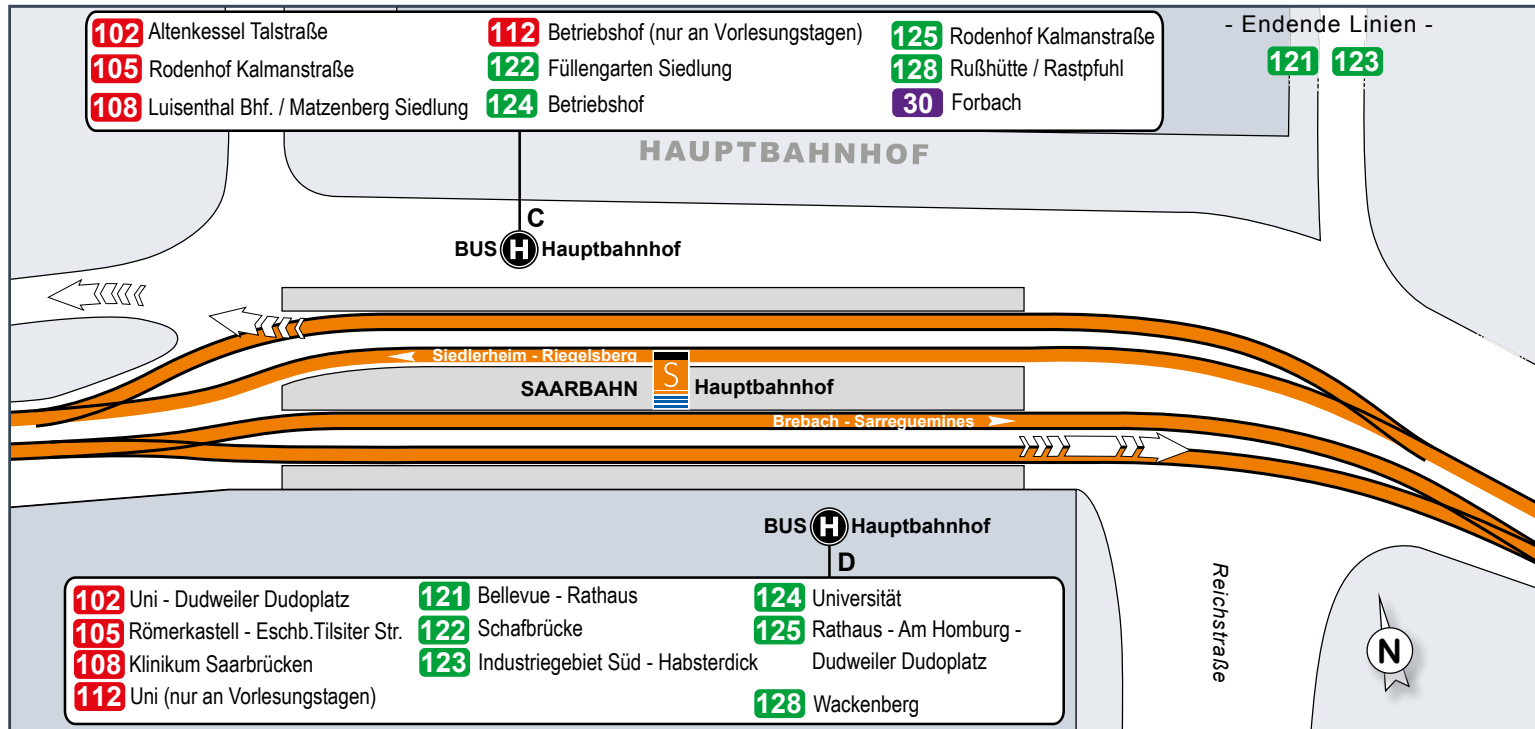

Universität des Saarlandes, Campus

4

Haltestellenübersichtsplan Hauptbahnhof

Haltestellenübersichtsplan Uni-Busterminal

Universität Busterminal – Waldhaus –
 Brauerstraße/Fernbusbahnhof – Hauptbahnhof –
 Roonstraße – HTW/SWS – Betriebshof

Umsteigelinien	Haltestellen	
101, 102, 109, 136, 138, 163, 150, 170	Universität Busterminal	
101, 102, 109, 136, 138, 163, 150, 170	Universität Mensa	
101, 102, 109, 136, 138, 163, 150, 170	Universität Campus	
101, 102, 109, 136, 138, 163, 150, 170	Universität Botanischer Garten	
101, 102, 109, 136, 150	Landessportschule	
101, 102, 109, 136, 150	Wildpark	
101, 102, 109, 136, 150	Waldhaus	
101, 150	Prinzenweiher/ Jugendherberge	
101, 150	An der Trift	
101, 102, 103, 125, 150, 172, 175	Brauerstraße/ Fernbusbahnhof	
101, 102, 103, 104, 106, 107, 109, 122, 125, 150, 172, 175	Haus der Zukunft	
	Stadtbad	
	HBF SaarLB	
51, 102, 105, 108, 121, 122, 123, 125, 128, 30, 172	Hauptbahnhof	
51, 102, 105, 108, 122, 125, 128	Trierer Straße	
101, 103, 104, 109, 121, 126, 129	Roonstraße	
101, 103, 104, 109, 121, 126, 129	HTW/SWS	
101, 103, 104, 126, 129	Betriebshof	