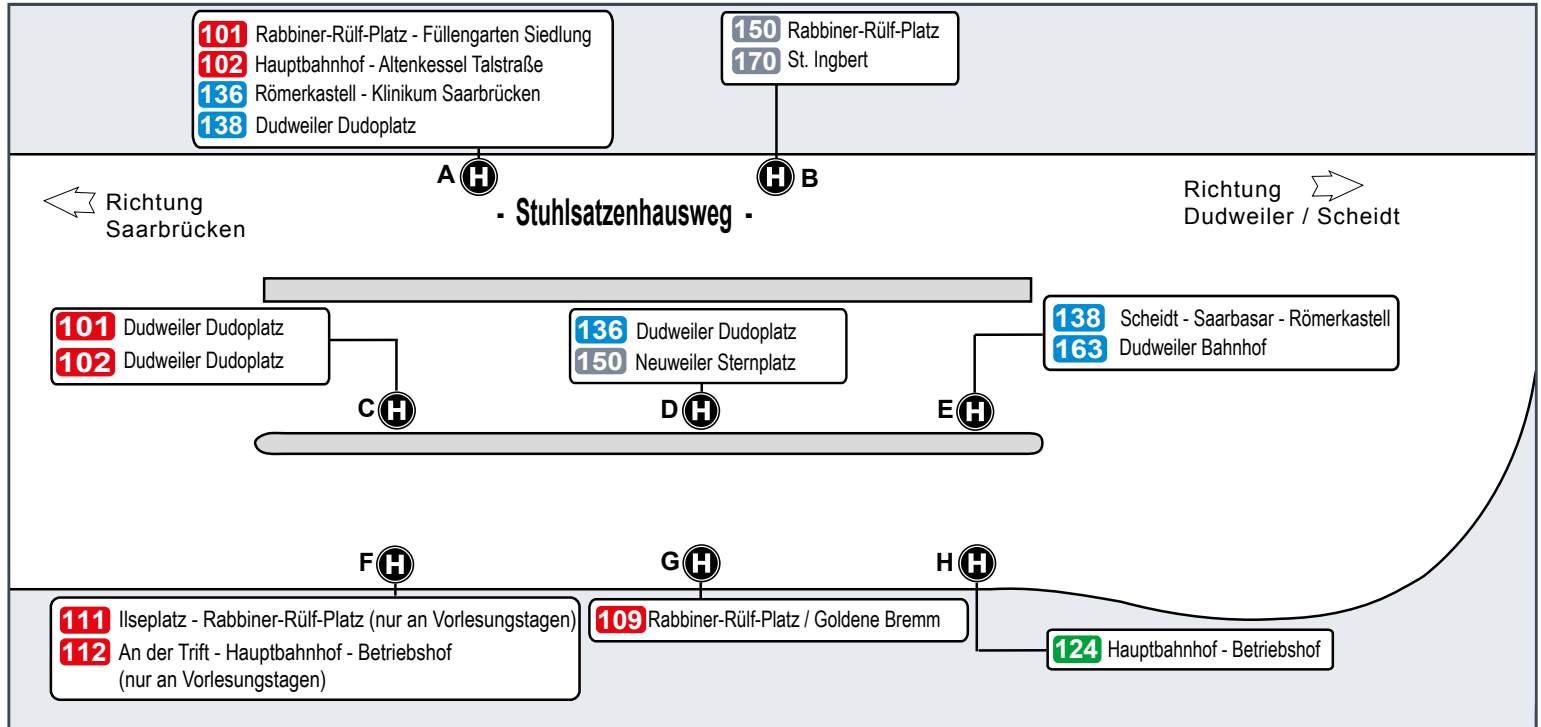

Legende

- Endstelle **111** / Haltestelle **112**: Bus mit Liniennummer, Halte- und Endstelle
- Haltestelle nur in Pfeilrichtung
- Saarbahn Service Center (SSC)
- Verkaufsstelle

Kartografie und Gestaltung: © Baumgardt Consultants GbR
 www.baumgardt-online.de
 Kartendaten: © OpenStreetMap

Universität des Saarlandes, Präsidialgebäude

3

Universität des Saarlandes, Campus

4

Haltestellenübersichtsplan Hauptbahnhof

Haltestellenübersichtsplan Johanneskirche

Haltestellenübersichtsplan **Universität Busterminal**

Rathaus/Hauptbahnhof – Haus der Zukunft – Heimgarten – Ilseplatz – Universität Busterminal

Umsteigelinien	Haltestellen	
S1, 102, 105, 108, 121, 122, 123, 124, 125, 128, 30, 172	Hauptbahnhof	
	HBF SaarLB	
	Stadtbad	
S1, 101, 102, 103, 104, 106, 107, 109, 110, 121, 122, 125, 129, 150	Rathaus	
101, 102, 103, 104, 106, 107, 109, 110, 121, 122, 125, 129	Rabbiner-Rülf-Platz	
S1, 101, 102, 103, 104, 106, 107, 109, 122, 125, 150	Johanneskirche	
101, 102, 103, 104, 106, 107, 109, 122, 125, 150, 172, 175	Haus der Zukunft	
102, 106, 107, 109, 122, 150	Deutsche Rentenversicherung Saarland	
102, 106, 107, 109, 122, 150	Preußenstraße	
102, 106, 107, 109, 150	Heimgarten	
102, 106, 107, 109, 150	Ernst-Wagner-Weg	
102, 106, 107, 109, 136, 150	Ilsestraße	
102, 109, 136, 150	Ilseplatz	
101, 102, 109, 124, 136, 150	Waldhaus	
101, 102, 109, 124, 136, 150	Wildpark	
101, 102, 109, 124, 136, 150	Landessportschule	
101, 102, 109, 124, 136, 138, 163, 150, 170	Universität Botanischer Garten	
101, 102, 109, 124, 136, 138, 163, 150, 170	Universität Campus	
101, 102, 109, 124, 136, 138, 163, 150, 170	Universität Mensa	
101, 102, 109, 124, 136, 138, 163, 150, 170	Universität Busterminal	

Dies bedeutet jedoch nicht, dass bei jeder Fahrt auf dieser Linie ein direkter Anschluss an die Umsteigelinie besteht. Es wird lediglich darauf hingewiesen, dass die betreffende Linie und die Umsteigelinie hier eine/n gemeinsame Haltestelle bzw. Haltestellenbereich haben.