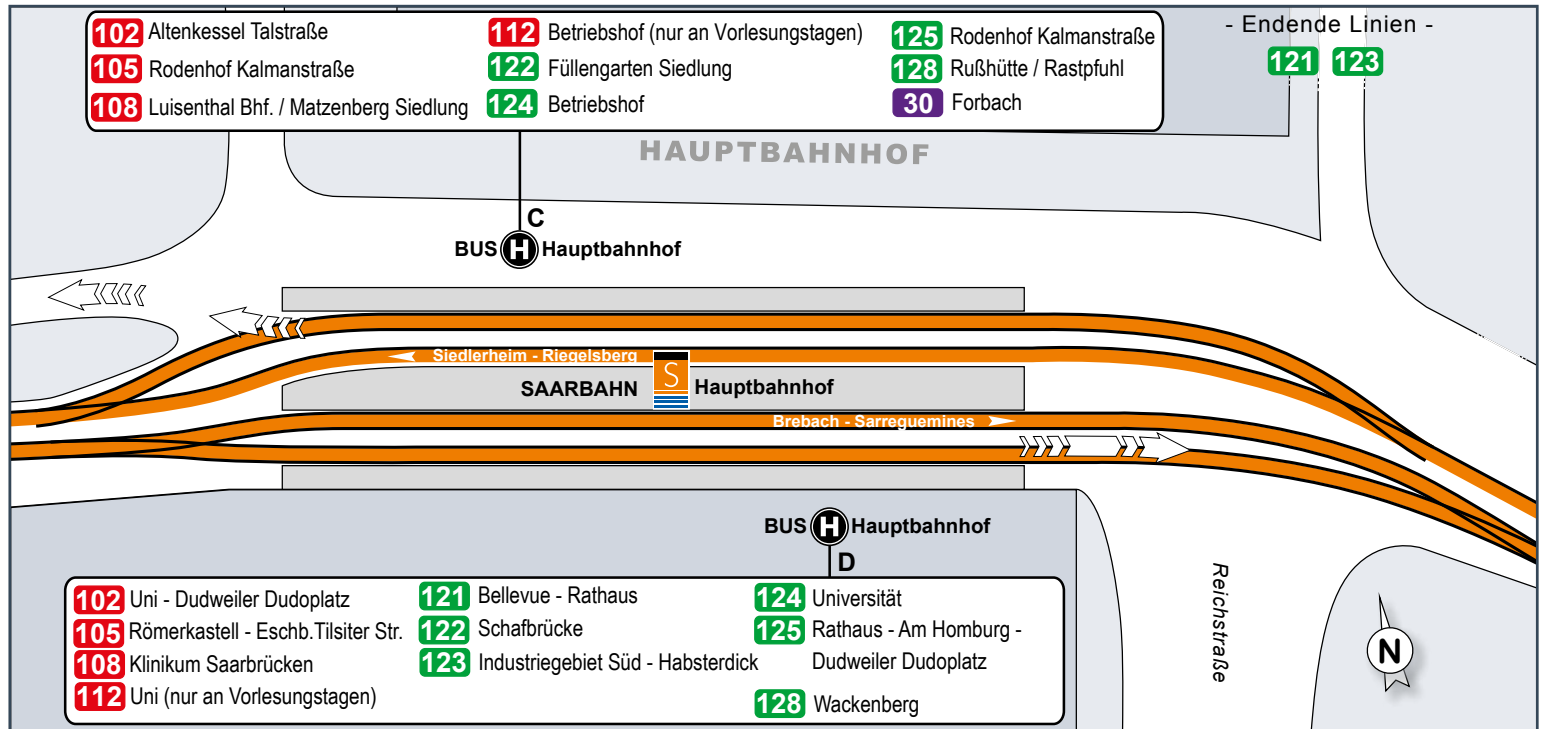

Legende

- Endstelle **111** / Haltestelle **112**: Bus mit Liniennummer, Halte- und Endstelle
- Haltestelle nur in Pfeilrichtung
- Saarbahn Service Center (SSC)
- Verkaufsstelle

Kartografie und Gestaltung: © Baumgardt Consultants GbR
 www.baumgardt-online.de
 Kartendaten: © OpenStreetMap

Universität des Saarlandes, Präsidialgebäude

3

Universität des Saarlandes, Campus

4

Haltestellenübersichtsplan Hauptbahnhof

Haltestellenübersichtsplan Johanneskirche

Haltestellenübersichtsplan **Universität Busterminal**

Rathaus/Hauptbahnhof – Haus der Zukunft – Heimgarten – Ilseplatz – Universität Busterminal

Umsteigelinien	Haltestellen	
S1, 102, 105, 108, 121, 122, 123, 124, 125, 128, 30, 172	Hauptbahnhof	
	HBF SaarLB	
	Stadtbad	
S1, 101, 102, 103, 104, 106, 107, 109, 110, 121, 122, 125, 129, 150	Rathaus	
101, 102, 103, 104, 106, 107, 109, 110, 121, 122, 125, 129	Rabbiner-Rülf-Platz	
S1, 101, 102, 103, 104, 106, 107, 109, 122, 125, 150	Johanneskirche	
101, 102, 103, 104, 106, 107, 109, 122, 125, 150, 172, 175	Haus der Zukunft	
102, 106, 107, 109, 122, 150	Deutsche Rentenversicherung Saarland	
102, 106, 107, 109, 122, 150	Preußenstraße	
102, 106, 107, 109, 150	Heimgarten	
102, 106, 107, 109, 150	Ernst-Wagner-Weg	
102, 106, 107, 109, 136, 150	Ilsestraße	
102, 109, 136, 150	Ilseplatz	
101, 102, 109, 124, 136, 150	Waldhaus	
101, 102, 109, 124, 136, 150	Wildpark	
101, 102, 109, 124, 136, 150	Landessportschule	
101, 102, 109, 124, 136, 138, 163, 150, 170	Universität Botanischer Garten	
101, 102, 109, 124, 136, 138, 163, 150, 170	Universität Campus	
101, 102, 109, 124, 136, 138, 163, 150, 170	Universität Mensa	
101, 102, 109, 124, 136, 138, 163, 150, 170	Universität Busterminal	