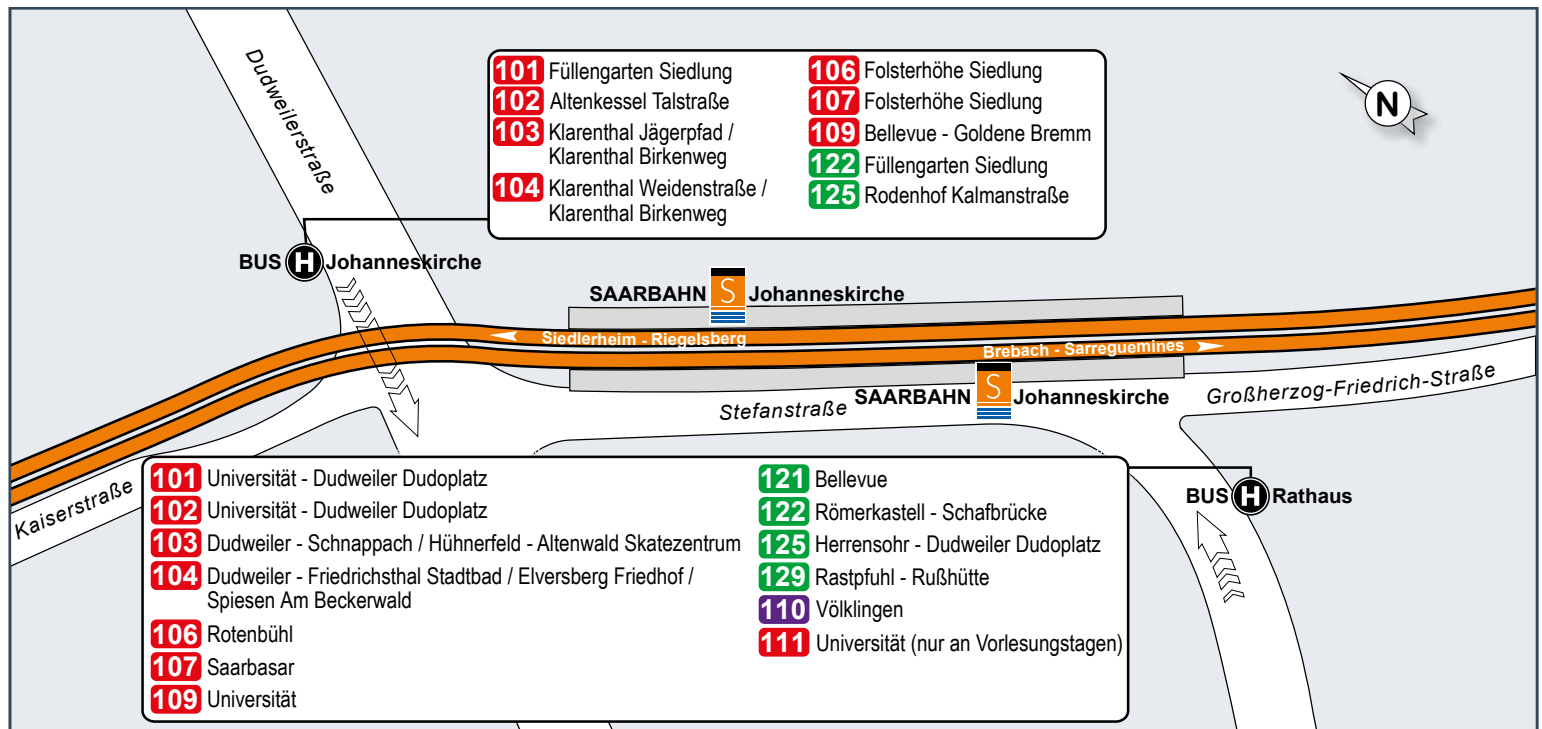

Legende

- Endstelle **111** / Haltestelle **112**: Bus mit Liniennummer, Halte- und Endstelle
- Haltestelle nur in Pfeilrichtung
- Saarbahn Service Center (SSC)
- Verkaufsstelle

Kartografie und Gestaltung: © Baumgardt Consultants GbR
 www.baumgardt-online.de
 Kartendaten: © OpenStreetMap

Universität des Saarlandes, Präsidialgebäude

3

Universität des Saarlandes, Campus

4

Haltestellenübersichtsplan Hauptbahnhof

Haltestellenübersichtsplan Johanneskirche

Haltestellenübersichtsplan **Universität Busterminal**

Rathaus/Hauptbahnhof – Haus der Zukunft – Heimgarten – Ilseplatz – Universität Busterminal

Umsteigelinien	Haltestellen	
S1, 102, 105, 108, 121, 122, 123, 124, 125, 128, 30, 172	Hauptbahnhof	
	HBF SaarLB	
	Stadtbad	
S1, 101, 102, 103, 104, 106, 107, 109, 110, 121, 122, 125, 129, 150	Rathaus	
101, 102, 103, 104, 106, 107, 109, 110, 121, 122, 125, 129	Rabbiner-Rülf-Platz	
S1, 101, 102, 103, 104, 106, 107, 109, 122, 125, 150	Johanneskirche	
101, 102, 103, 104, 106, 107, 109, 122, 125, 150, 172, 175	Haus der Zukunft	
102, 106, 107, 109, 122, 150	Deutsche Rentenversicherung Saarland	
102, 106, 107, 109, 122, 150	Preußenstraße	
102, 106, 107, 109, 150	Heimgarten	
102, 106, 107, 109, 150	Ernst-Wagner-Weg	
102, 106, 107, 109, 136, 150	Ilsestraße	
102, 109, 136, 150	Ilseplatz	
101, 102, 109, 124, 136, 150	Waldhaus	
101, 102, 109, 124, 136, 150	Wildpark	
101, 102, 109, 124, 136, 150	Landessportschule	
101, 102, 109, 124, 136, 138, 163, 150, 170	Universität Botanischer Garten	
101, 102, 109, 124, 136, 138, 163, 150, 170	Universität Campus	
101, 102, 109, 124, 136, 138, 163, 150, 170	Universität Mensa	
101, 102, 109, 124, 136, 138, 163, 150, 170	Universität Busterminal	