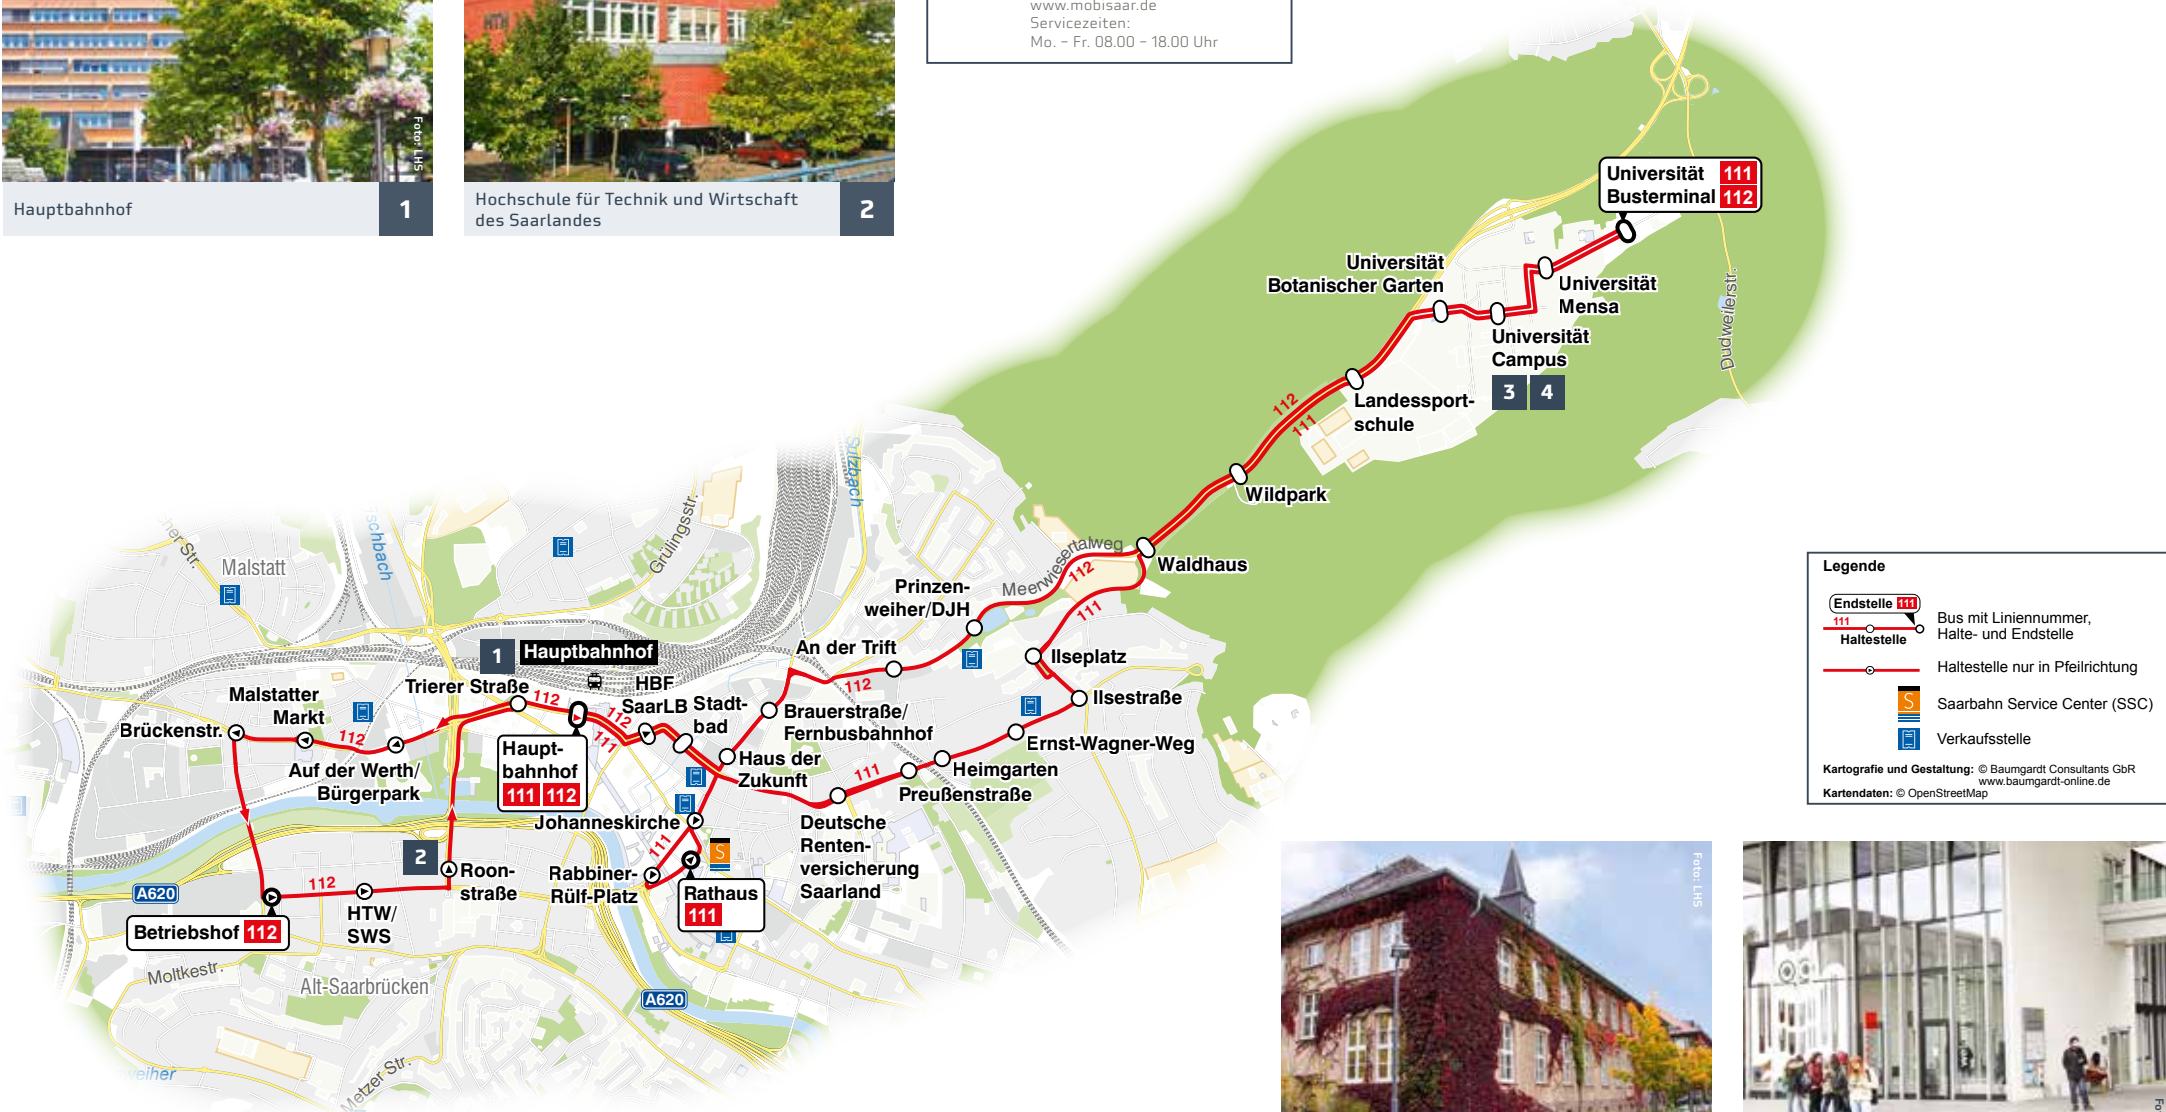

Saarbahn

FAHRPLÄNE

111/112

111 Rathaus / Hauptbahnhof -
Universität Busterminal

112 Betriebshof / Hauptbahnhof -
Universität Busterminal

gültig ab 10. Dezember 2017

Hauptbahnhof

1

Legende

- Endstelle **111** / Haltestelle **112**: Bus mit Liniennummer, Halte- und Endstelle
- Haltestelle nur in Pfeilrichtung
- Saarbahn Service Center (SSC)
- Verkaufsstelle

Kartografie und Gestaltung: © Baumgardt Consultants GbR
 www.baumgardt-online.de
 Kartendaten: © OpenStreetMap

Universität des Saarlandes, Präsidialgebäude

3

Universität des Saarlandes, Campus

4

Haltestellenübersichtsplan Hauptbahnhof

Haltestellenübersichtsplan Johanneskirche

Haltestellenübersichtsplan **Universität Busterminal**

Rathaus/Hauptbahnhof – Haus der Zukunft – Heimgarten – Ilseplatz – Universität Busterminal

Umsteigelinien	Haltestellen	
S1, 102, 105, 108, 121, 122, 123, 124, 125, 128, 30, 172	Hauptbahnhof	
	HBF SaarLB	
	Stadtbad	
S1, 101, 102, 103, 104, 106, 107, 109, 110, 121, 122, 125, 129, 150	Rathaus	
101, 102, 103, 104, 106, 107, 109, 110, 121, 122, 125, 129	Rabbiner-Rülf-Platz	
S1, 101, 102, 103, 104, 106, 107, 109, 122, 125, 150	Johanneskirche	
101, 102, 103, 104, 106, 107, 109, 122, 125, 150, 172, 175	Haus der Zukunft	
102, 106, 107, 109, 122, 150	Deutsche Rentenversicherung Saarland	
102, 106, 107, 109, 122, 150	Preußenstraße	
102, 106, 107, 109, 150	Heimgarten	
102, 106, 107, 109, 150	Ernst-Wagner-Weg	
102, 106, 107, 109, 136, 150	Ilsestraße	
102, 109, 136, 150	Ilseplatz	
101, 102, 109, 124, 136, 150	Waldhaus	
101, 102, 109, 124, 136, 150	Wildpark	
101, 102, 109, 124, 136, 150	Landessportschule	
101, 102, 109, 124, 136, 138, 163, 150, 170	Universität Botanischer Garten	
101, 102, 109, 124, 136, 138, 163, 150, 170	Universität Campus	
101, 102, 109, 124, 136, 138, 163, 150, 170	Universität Mensa	
101, 102, 109, 124, 136, 138, 163, 150, 170	Universität Busterminal	