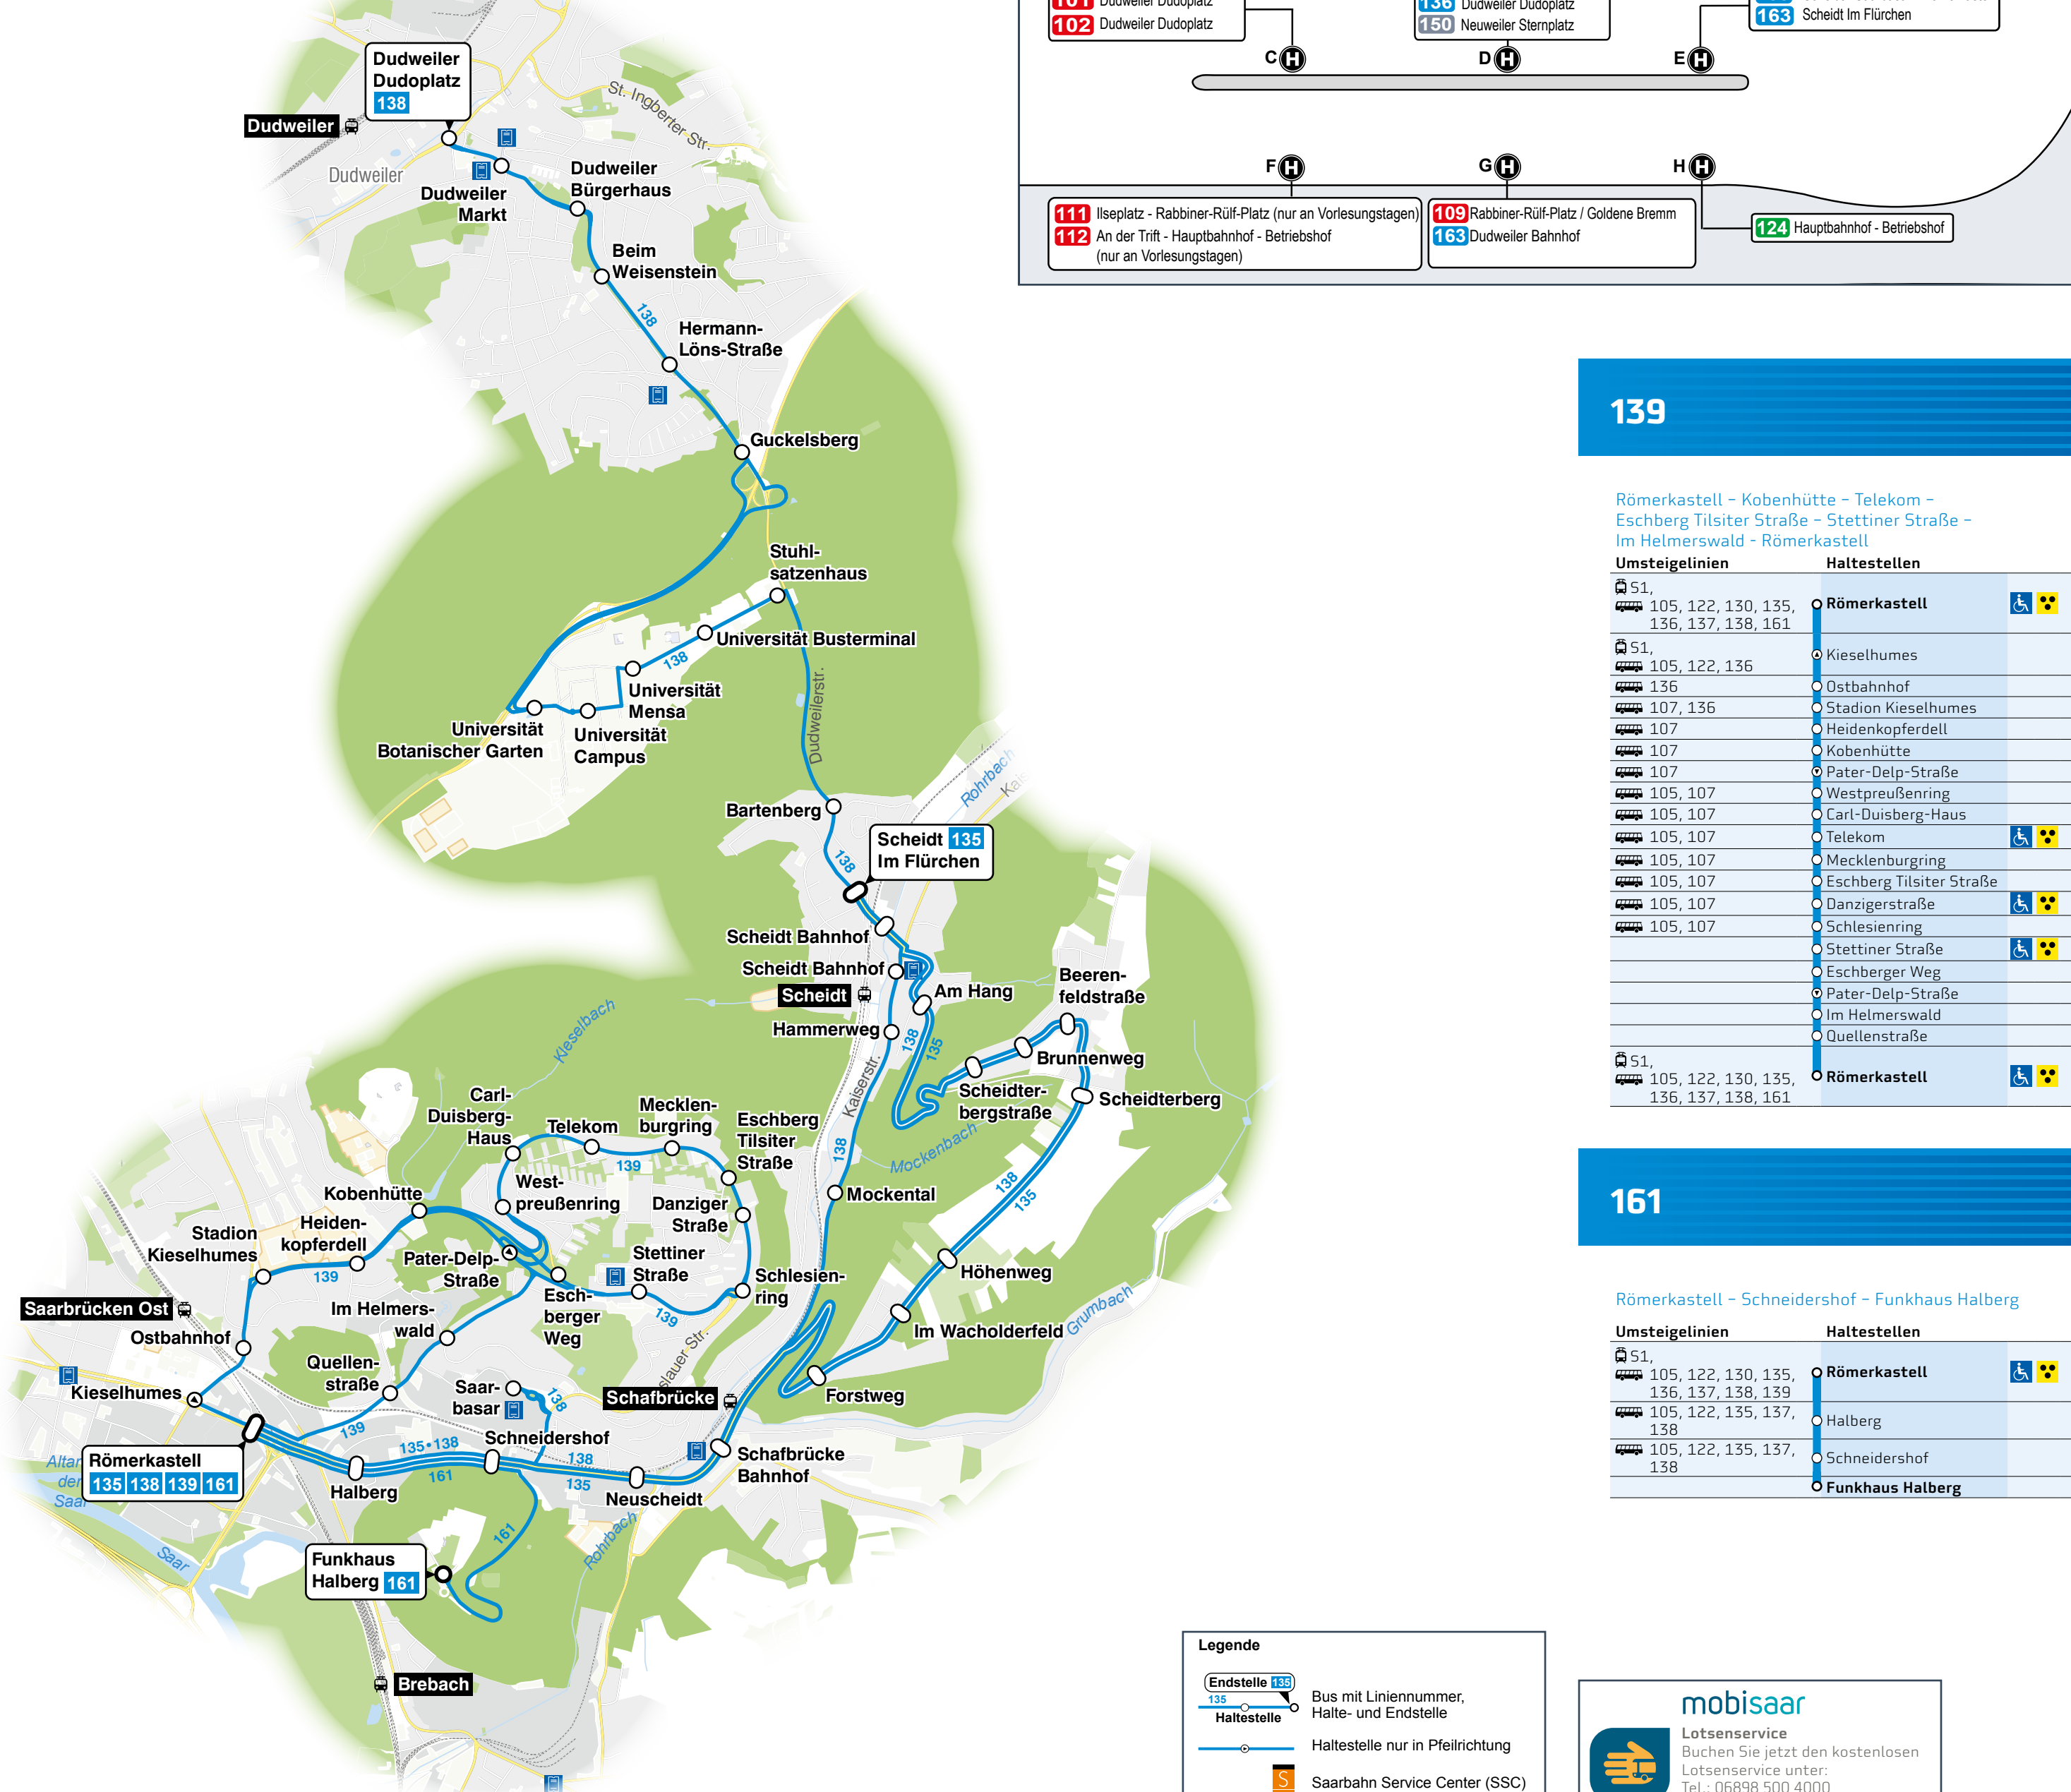

Römerkastell - Schafbrücke Bahnhof - Scheidterberg - Scheidt Bahnhof - Scheidt Im Flürchen

Table with 2 columns: Umsteigelinien and Haltestellen. Lists bus routes and their respective stops for line 135.

- List of accessibility icons: Haltestelle barrierefrei, Haltestelle bisher nur in einer Richtung barrierefrei, Haltestelle mit taktilem Streifen, etc.

Umsteigemöglichkeiten an Haltestellen. Im Linienband (siehe oben bzw. rechts) sind an den Haltestellen die Linien aufgelistet, an denen prinzipiell die Möglichkeit besteht, auf andere Linien umzusteigen.

Table with 2 columns: Umsteigelinien and Haltestellen. Lists bus routes and their respective stops for line 138.

- List of accessibility icons: Haltestelle barrierefrei, Haltestelle bisher nur in einer Richtung barrierefrei, Haltestelle mit taktilem Streifen, etc.

Umsteigemöglichkeiten an Haltestellen. Im Linienband (siehe oben bzw. rechts) sind an den Haltestellen die Linien aufgelistet, an denen prinzipiell die Möglichkeit besteht, auf andere Linien umzusteigen.