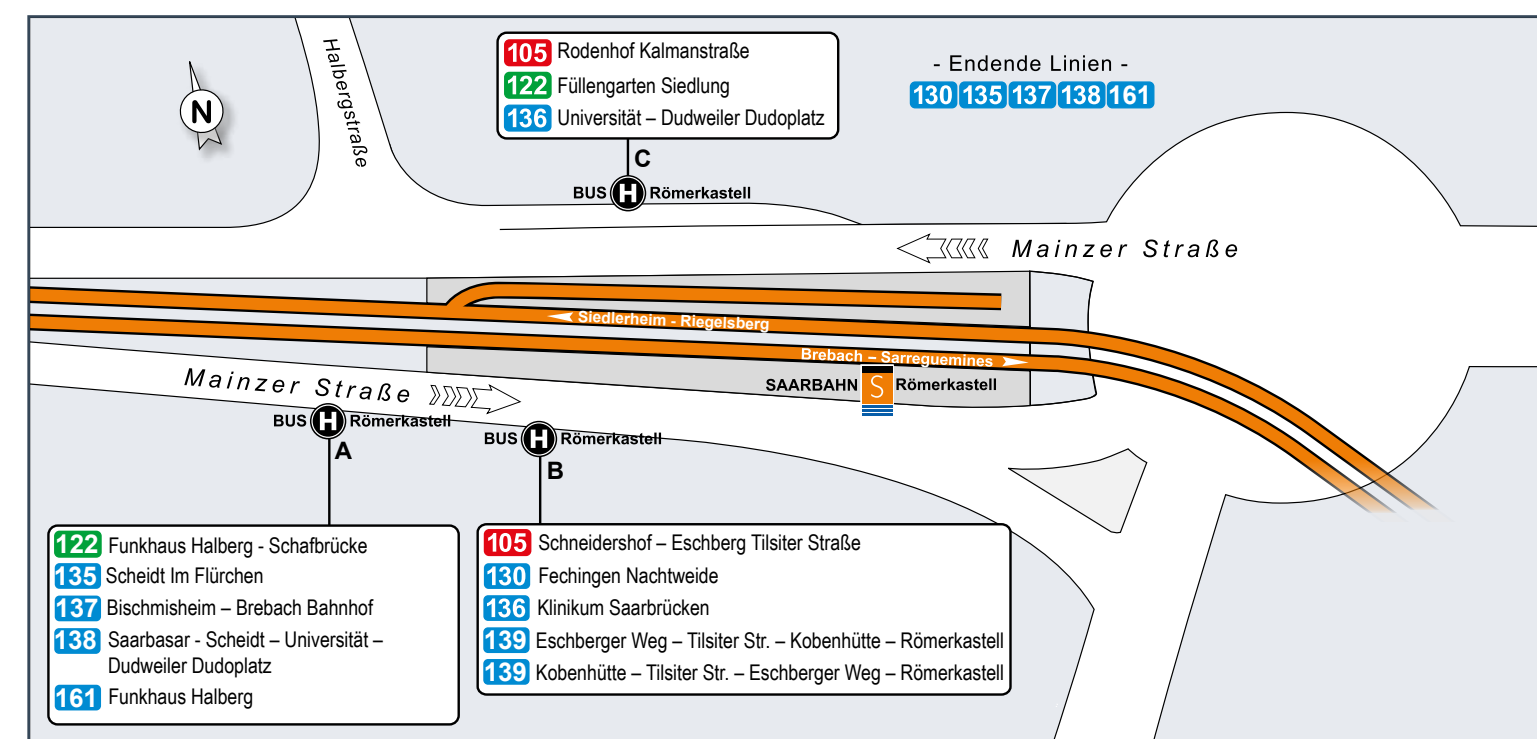

Haltestellenübersichtsplan Römerkastell