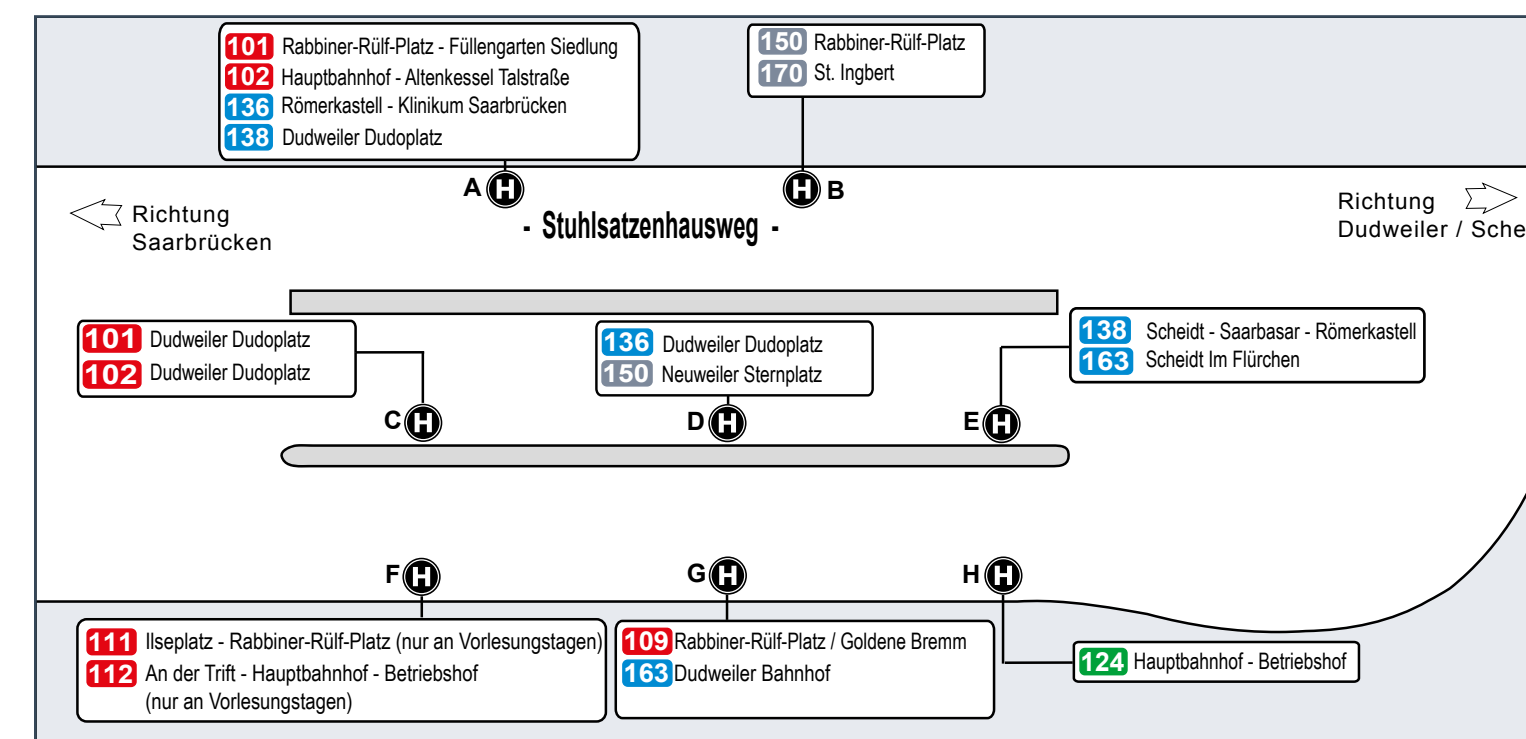

Haltestellenübersichtsplan Universität Busterminal