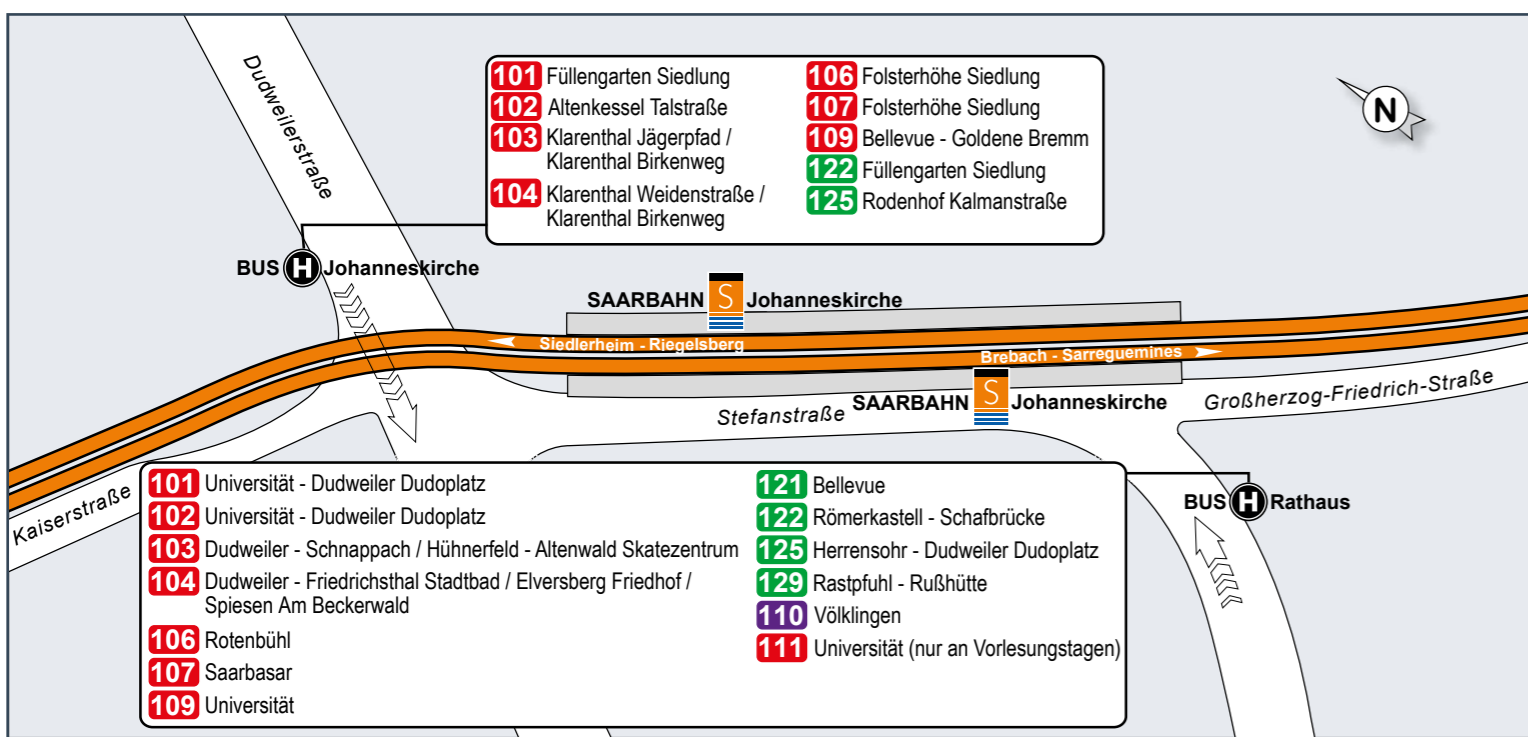

Haltestellenübersichtsplan Johanneskirche