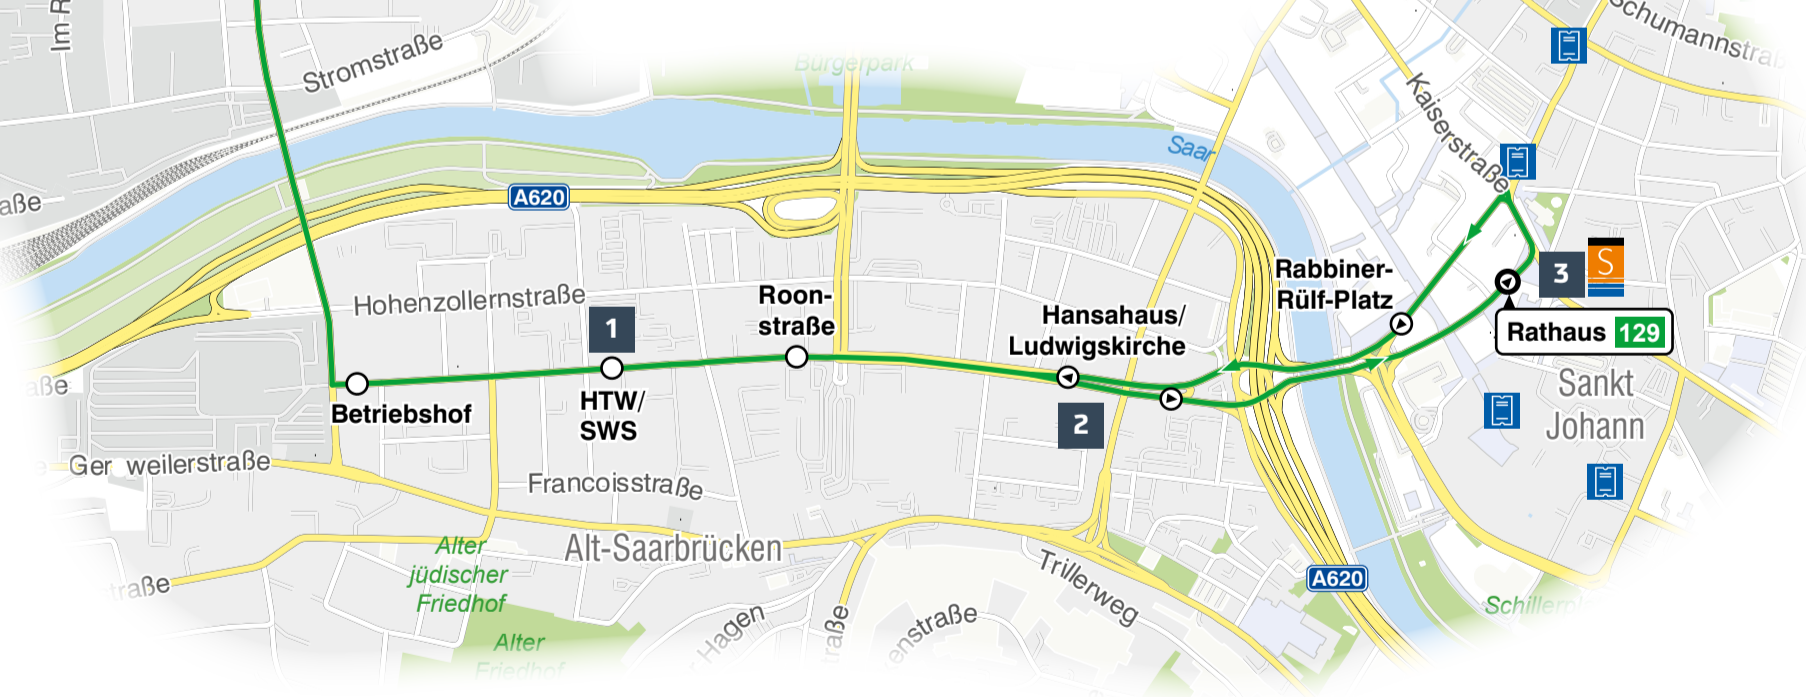

- Haltestelle barrierefrei
- Haltestelle bisher nur in einer Richtung barrierefrei
- Haltestelle mit taktilem Streifen
- Haltestelle bisher nur in einer Richtung mit taktilem Streifen
- 000: Linien der Saarbahn GmbH
- 999: Linien anderer Verkehrsunternehmen des saarVV

Umsteigemöglichkeiten an Haltestellen
Im Linienband (siehe oben) sind an den Haltestellen die Linien aufgelistet, an denen prinzipiell die Möglichkeit besteht, auf andere Linien umzusteigen.

Dies bedeutet jedoch nicht, dass bei jeder Fahrt auf dieser Linie ein direkter Anschluss an die Umsteigelinie besteht. Es wird lediglich darauf hingewiesen, dass die betreffende Linie und die Umsteigelinie hier eine/n gemeinsame Haltestelle bzw. Haltestellenbereich haben.

Haltestellenübersichtspläne **Johanneskirche** und **Hansahaus/Ludwigskirche** siehe Rückseite.

Das JobTicket

MOBIL IN JOB UND FREIZEIT

Arbeitnehmer und Arbeitgeber **aufgepasst!** Jetzt noch einfacher und günstiger zum JobTicket.

Mehr Infos: www.saarvv.de/jobticket oder im saarVV Projektbüro unter **Tel: 0681 5003 400.**

SCHON AB 3 PERSONEN
Bis zu 40% sparen!

saarvv
Hier steig' ich ein!

www.saarvv.de/jobticket