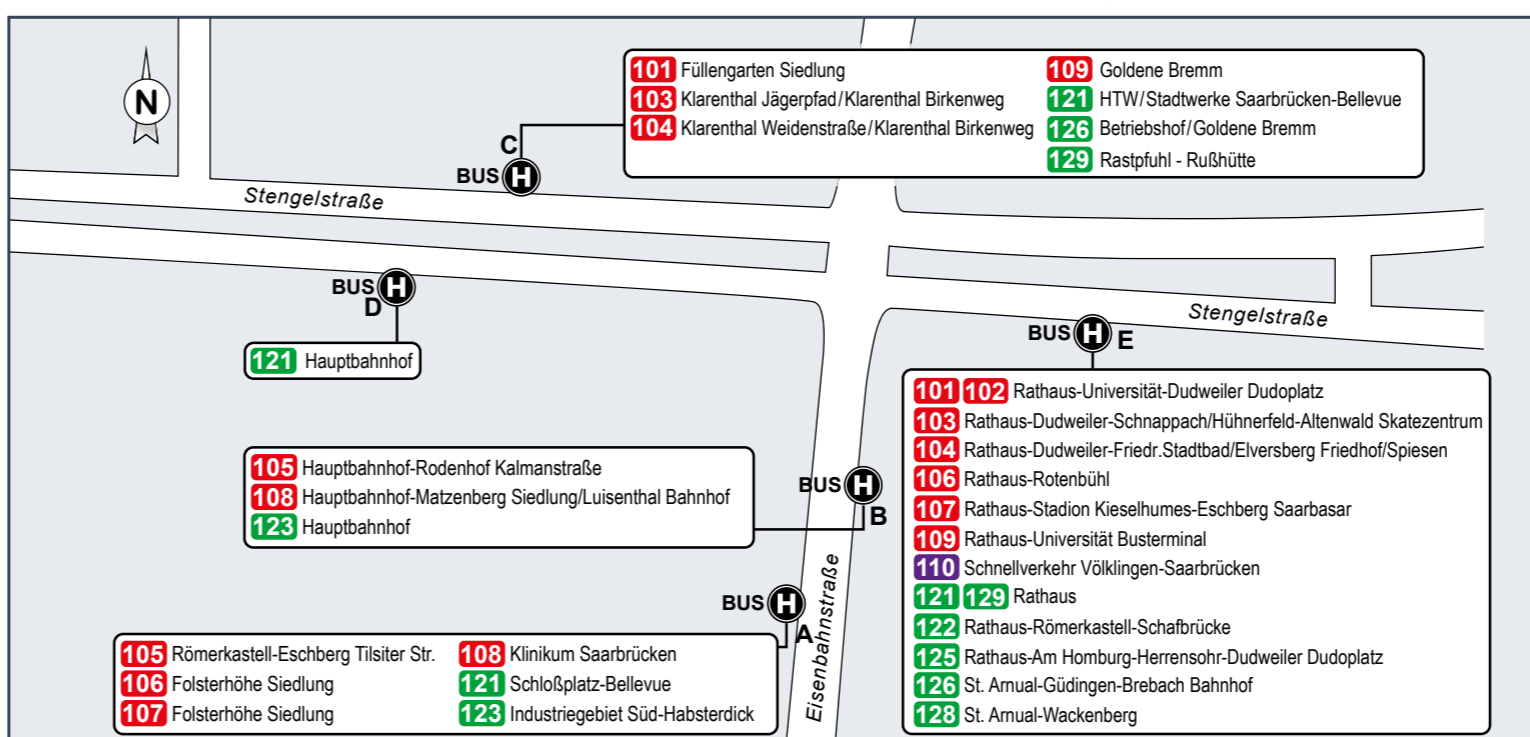

In den Fahrplantabellen sind aus Platzgründen nicht immer alle Haltestellen aufgeführt. Das Linienband zeigt alle Haltestellen.

Montag - Freitag

Table with 17 columns representing stations and 17 rows representing departure times for Monday to Friday. Stations include Rußhütte, Bernkasteler Platz, Rastpfuhl, and Rathaus.

In den Fahrplantabellen sind aus Platzgründen nicht immer alle Haltestellen aufgeführt. Das Linienband zeigt alle Haltestellen.

Montag - Freitag

Table with 17 columns representing stations and 17 rows representing departure times for Monday to Friday. Stations include Rathaus, Bernkasteler Platz, Rastpfuhl, and Rußhütte.

Samstag

Table with 17 columns representing stations and 17 rows representing departure times for Saturday. Stations include Rathaus, Bernkasteler Platz, Rastpfuhl, and Rußhütte.

Sonn- und Feiertag

Table with 17 columns representing stations and 17 rows representing departure times for Sunday and public holidays. Stations include Rathaus, Bernkasteler Platz, Rastpfuhl, and Rußhütte.

Haltestellenübersichtsplan Johanneskirche

Haltestellenübersichtsplan HansaHaus/Ludwigskirche

FAHRPLAN 129

Rußhütte - Rathaus

gültig ab 10. Dezember 2017

Legende

- Endstelle 129
- Haltestelle
- Haltestelle nur in Pfeilrichtung
- Saarbahn Service Center (SSC)
- Verkaufsstelle