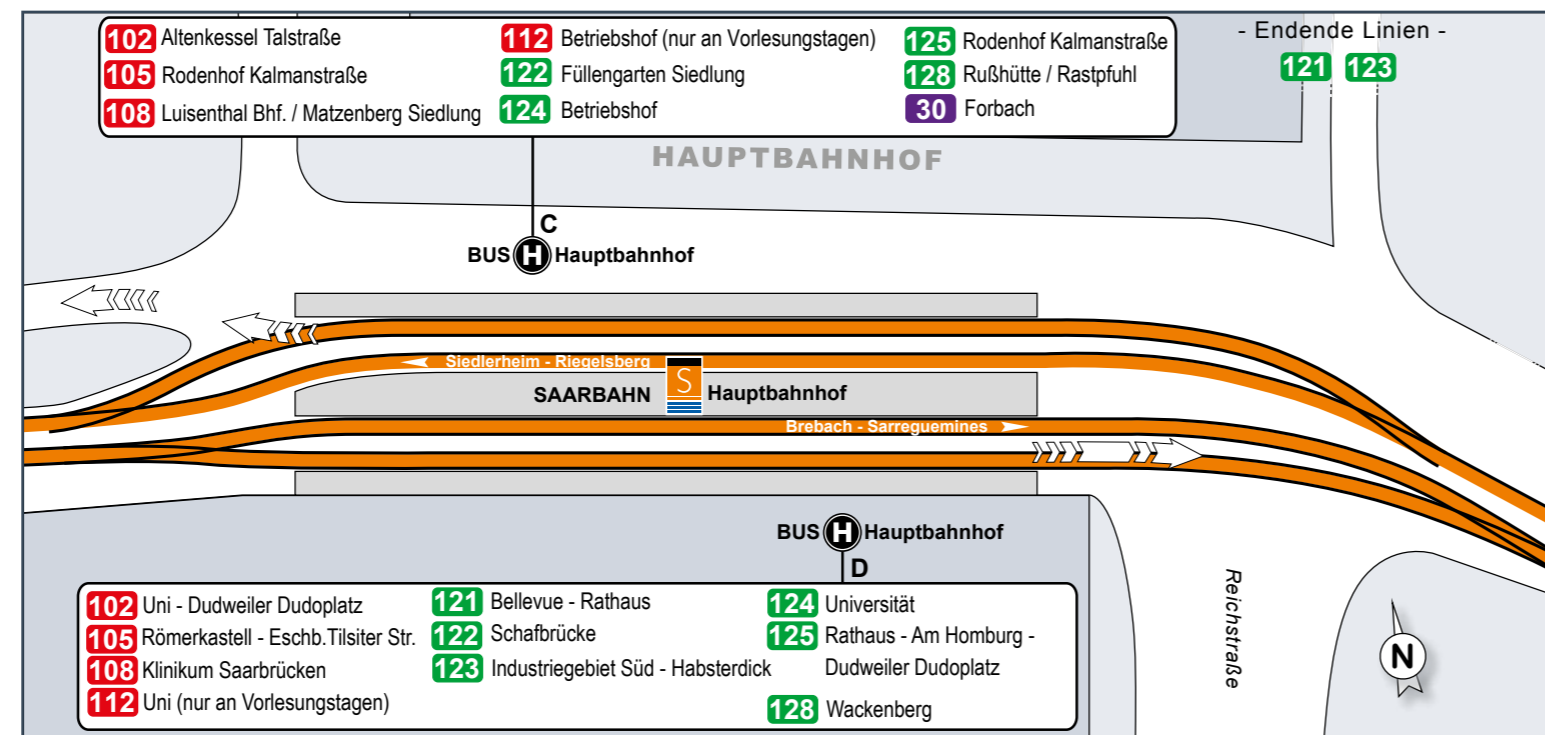

Habsterdick - Goldene Bremm - Industriegebiet Süd - Bellevue - Hansahaus/Ludwigskirche - Hauptbahnhof

Umsteigelinien	Haltestellen
126	Habsterdick
126	Nordeingang
109, 126	Hauptfriedhof
109, 126, 30	Goldene Bremm
109, 126, 30	Hauptfriedhof
109	Neue Bremm
	Industriegebiet Süd
	Ausbildungszentrum
	Spicherer Weg
	Druckzentrum SZ
	ZF Tor 2
	ZF Tor 1
	Heidenhübel
109	DFG Süd
106, 107, 109	Bellevue
106, 107, 109, 121	Schutzbergstraße
106, 107	Am Versorgungshaus
106, 107	Keplerstraße
101, 102, 103, 104, 105, 106, 107, 108, 109, 110, 121, 122, 125, 126, 128, 129	Hansahaus/Ludwigskirche
102, 105, 108, 110, 121, 122, 125, 128, 30	Gutenbergstraße
102, 105, 108, 121, 122, 125, 128, 30	Bahnhofstraße
S1, 102, 105, 108, 121, 122, 124, 125, 128, 30, 172	Hauptbahnhof

Wabe 111

Haltestellenübersichtsplan Hauptbahnhof

- Haltestelle barrierefrei
- Haltestelle bisher nur in einer Richtung barrierefrei
- Haltestelle mit taktilem Streifen

Umsteigemöglichkeiten an Haltestellen
 Im Linienband (siehe links) sind an den Haltestellen die Linien aufgelistet, an denen prinzipiell die Möglichkeit besteht, auf andere Linien umzusteigen.
 Dies bedeutet jedoch nicht, dass bei jeder Fahrt auf dieser Linie ein direkter Anschluss an die Umsteigelinie besteht. Es wird lediglich darauf hingewiesen, dass die betreffende Linie und die Umsteigelinie hier eine/n gemeinsame Haltestelle bzw. Haltestellenbereich haben.

Hochschule der Bildenden Künste Saar

Ludwigskirche

Haltestellenübersichtsplan Hansahaus/Ludwigskirche

Hauptbahnhof

Legende

- Endstelle 123
- Haltestelle
- Bus mit Liniennummer, Halte- und Endstelle
- Haltestelle nur in Pfeilrichtung
- Saarbahn Service Center (SSC)
- Verkaufsstelle

Saarbahn

FAHRPLAN 123

Habsterdick - Hauptbahnhof
 gültig ab 10. Dezember 2017