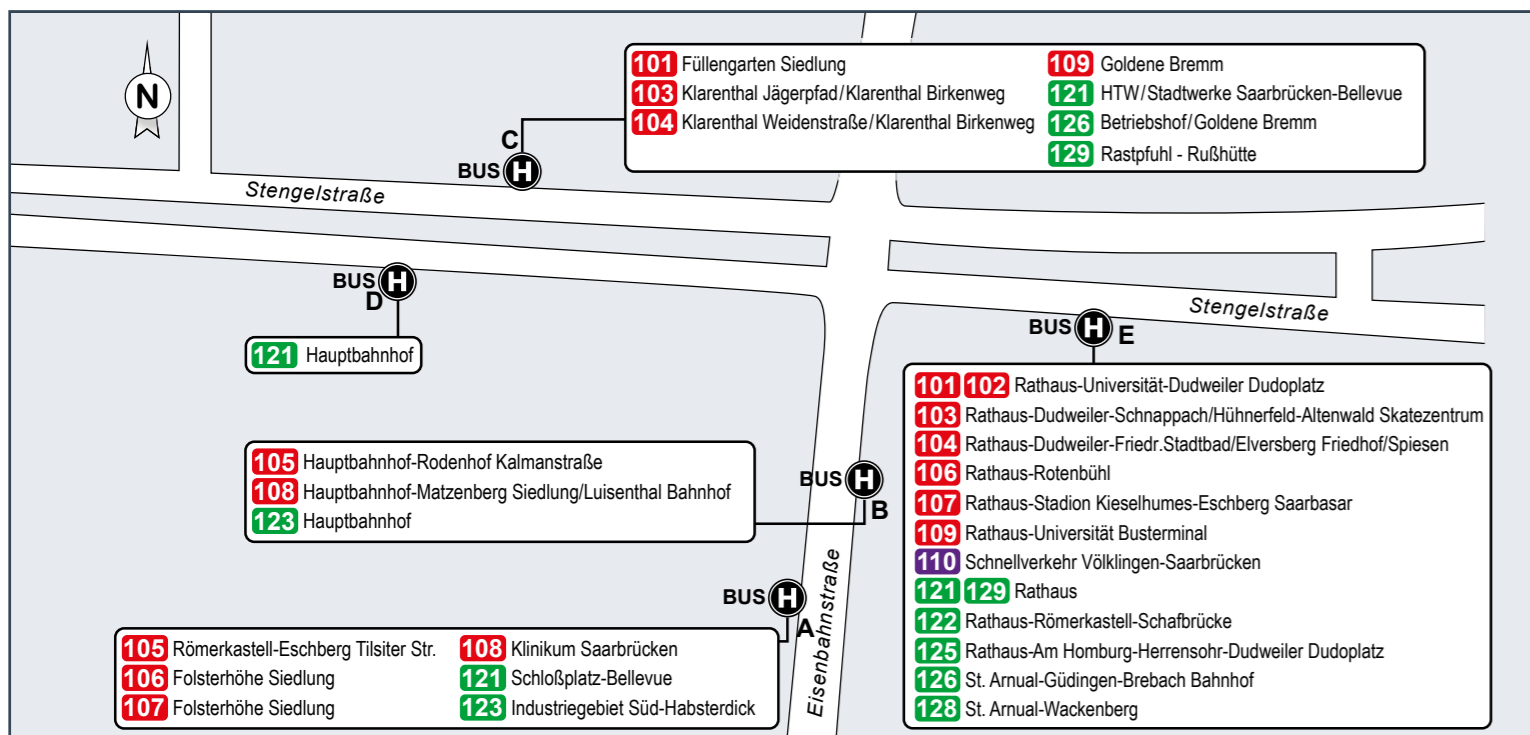

Habsterdick - Goldene Bremm - Industriegebiet Süd - Bellevue - Hansahaus/Ludwigskirche - Hauptbahnhof

Umsteigelinien	Haltestellen
126	Habsterdick
126	Nordeingang
109, 126	Hauptfriedhof
109, 126, 30	Goldene Bremm
109, 126, 30	Hauptfriedhof
109	Neue Bremm
	Industriegebiet Süd
	Ausbildungszentrum
	Spicherer Weg
	Druckzentrum SZ
	ZF Tor 2
	ZF Tor 1
	Heidenhübel
109	DFG Süd
106, 107, 109	Bellevue
106, 107, 109, 121	Schutzbergstraße
106, 107	Am Versorgungshaus
106, 107	Keplerstraße
101, 102, 103, 104, 105, 106, 107, 108, 109, 110, 121, 122, 125, 126, 128, 129	Hansahaus/Ludwigskirche
102, 105, 108, 110, 121, 122, 125, 128, 30	Gutenbergstraße
102, 105, 108, 121, 122, 125, 128, 30	Bahnhofstraße
S1, 102, 105, 108, 121, 122, 124, 125, 128, 30, 172	Hauptbahnhof

Wabe 111

Haltestellenübersichtsplan Hauptbahnhof

- Haltestelle barrierefrei
- Haltestelle bisher nur in einer Richtung barrierefrei
- Haltestelle mit taktilem Streifen

Umsteigemöglichkeiten an Haltestellen
 Im Linienband (siehe links) sind an den Haltestellen die Linien aufgelistet, an denen prinzipiell die Möglichkeit besteht, auf andere Linien umzusteigen.
 Dies bedeutet jedoch nicht, dass bei jeder Fahrt auf dieser Linie ein direkter Anschluss an die Umsteigelinie besteht. Es wird lediglich darauf hingewiesen, dass die betreffende Linie und die Umsteigelinie hier eine/n gemeinsame Haltestelle bzw. Haltestellenbereich haben.

Hochschule der Bildenden Künste Saar

Ludwigskirche

Haltestellenübersichtsplan Hansahaus/Ludwigskirche

Hauptbahnhof

Legende

- Endstelle 123
- Haltestelle
- Bus mit Liniennummer, Halte- und Endstelle
- Haltestelle nur in Pfeilrichtung
- Saarbahn Service Center (SSC)
- Verkaufsstelle

Saarbahn

FAHRPLAN 123

Habsterdick - Hauptbahnhof
 gültig ab 10. Dezember 2017