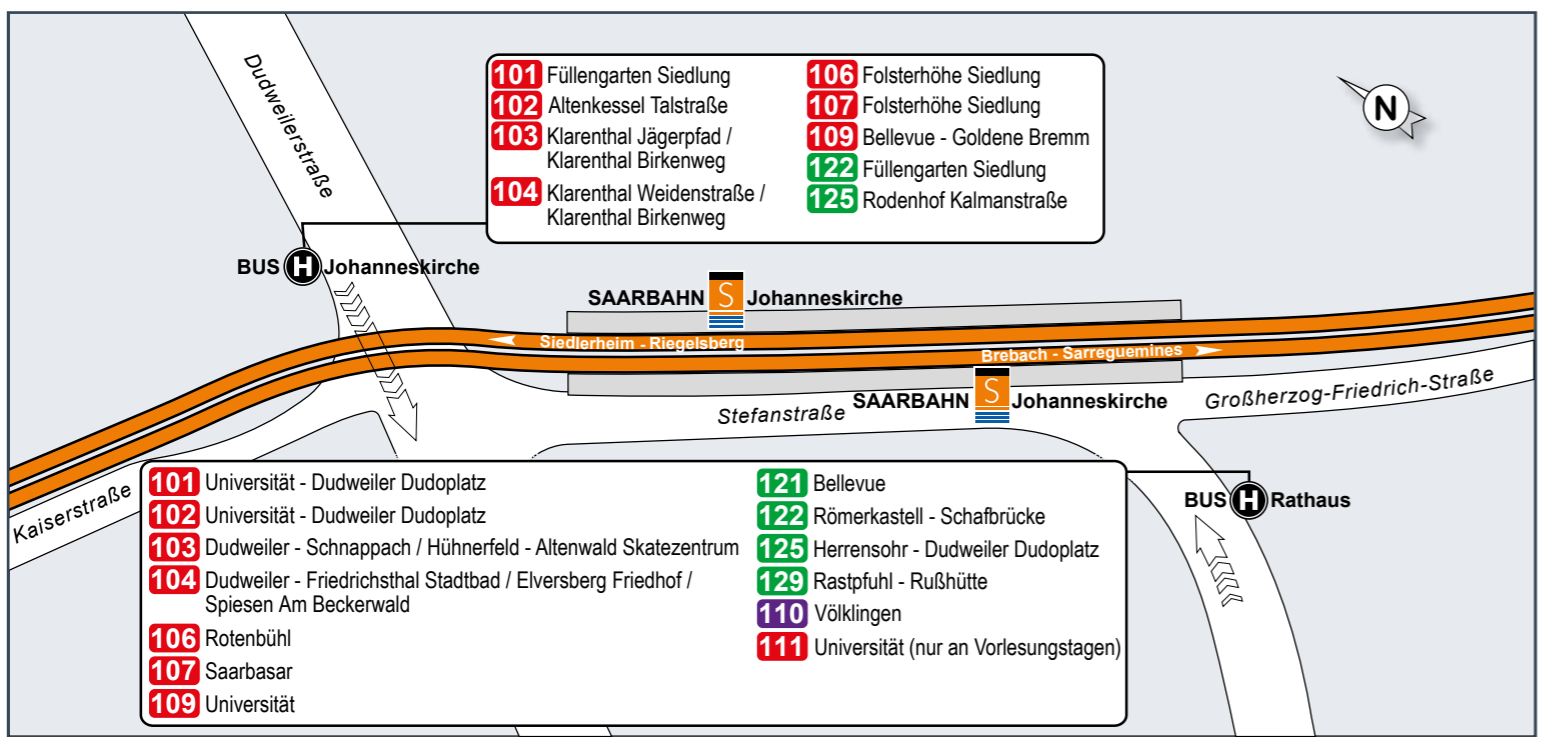

Haltestellenübersichtsplan Johanneskirche