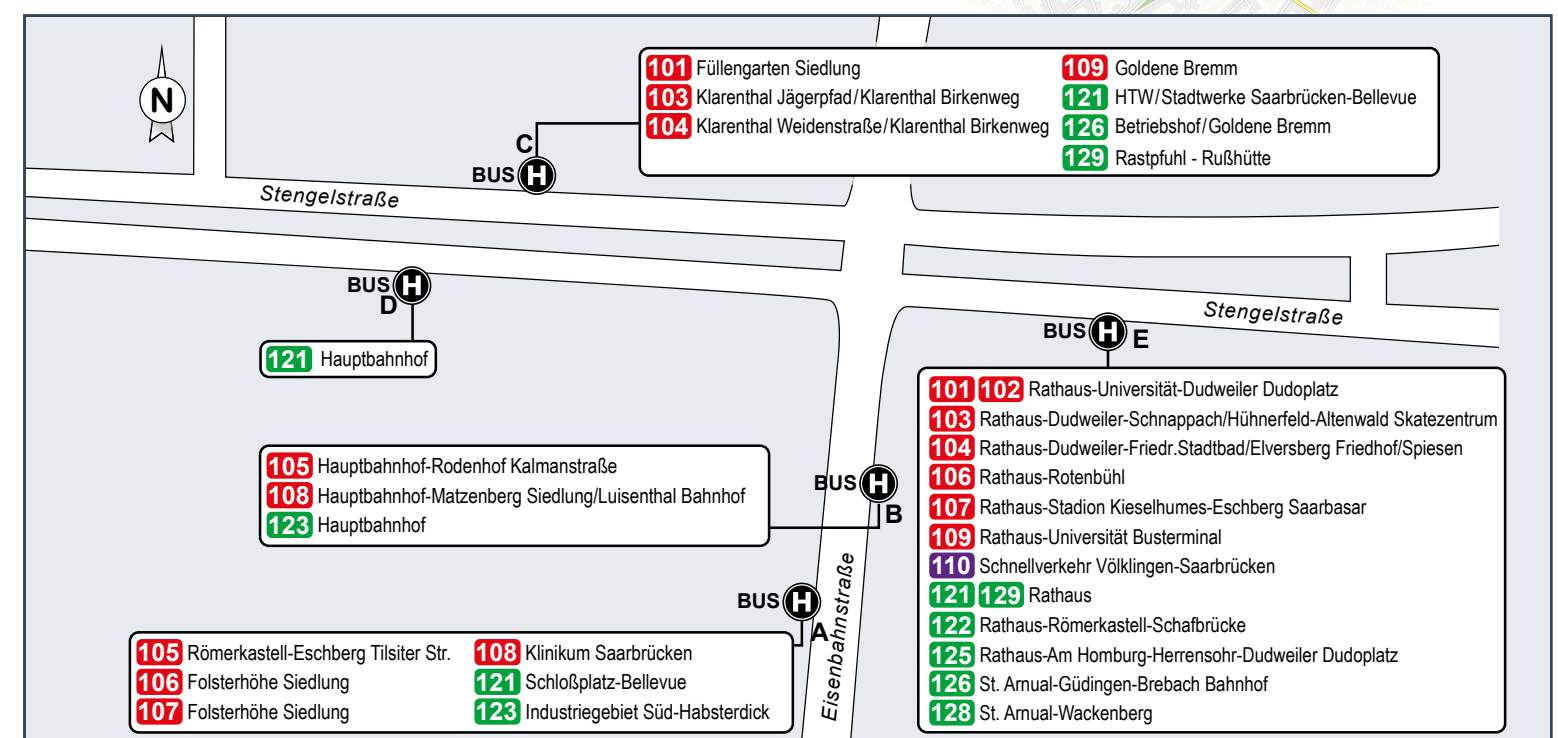

Haltestellenübersichtsplan Hansahaus/Ludwigskirche