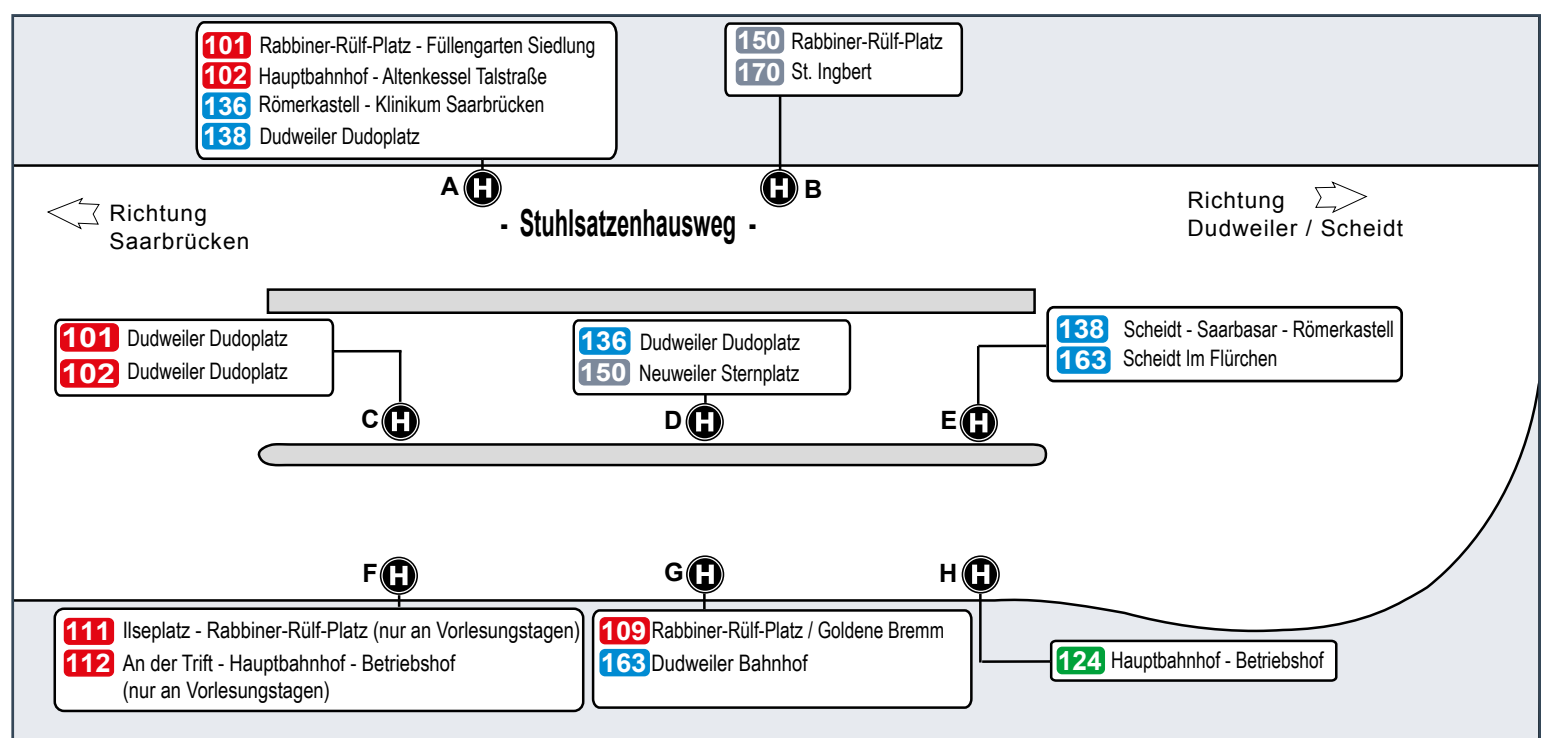

Haltestellenübersichtsplan Universität Busterminal