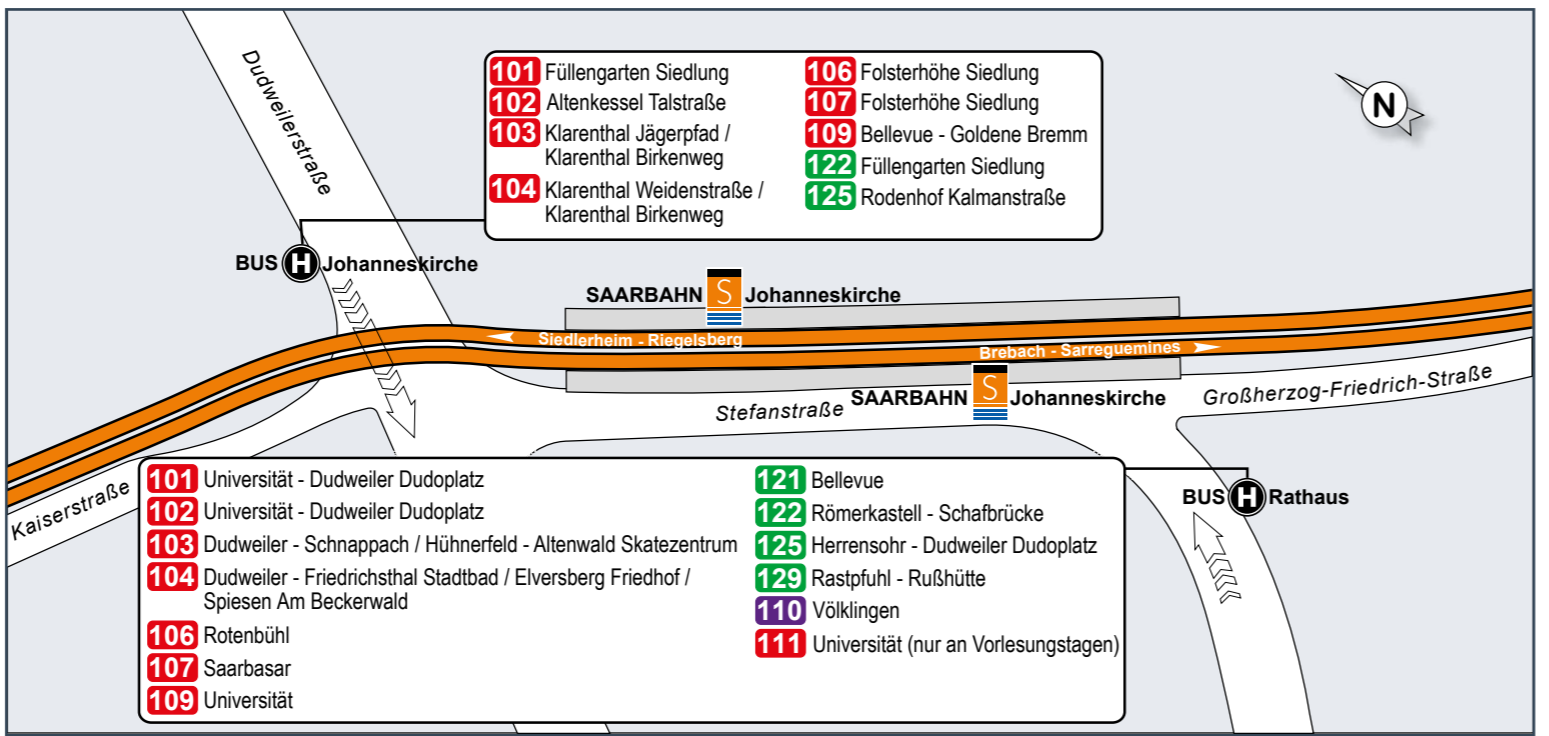

Haltestellenübersichtsplan Johanneskirche