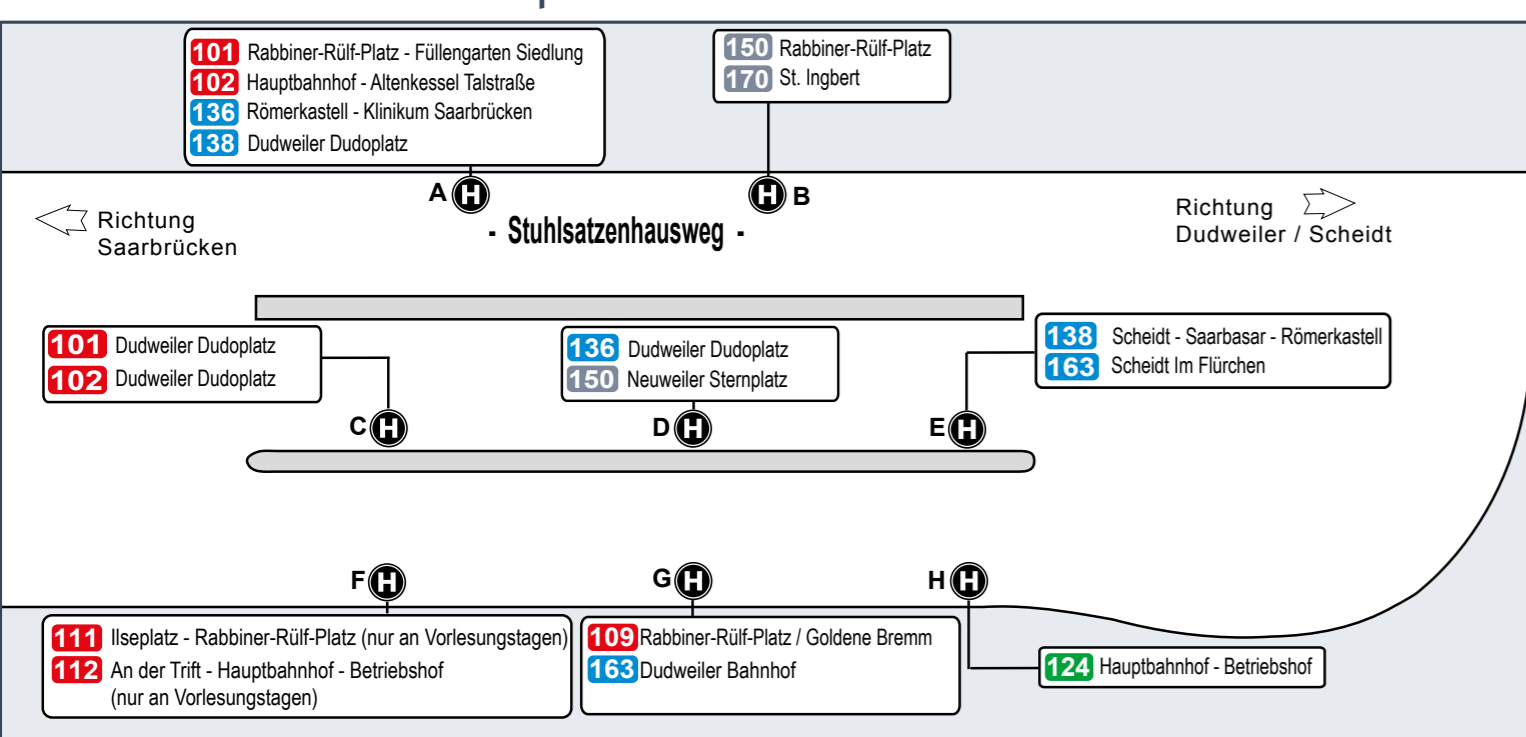

Haltestellenübersichtsplan Universität Busterminal