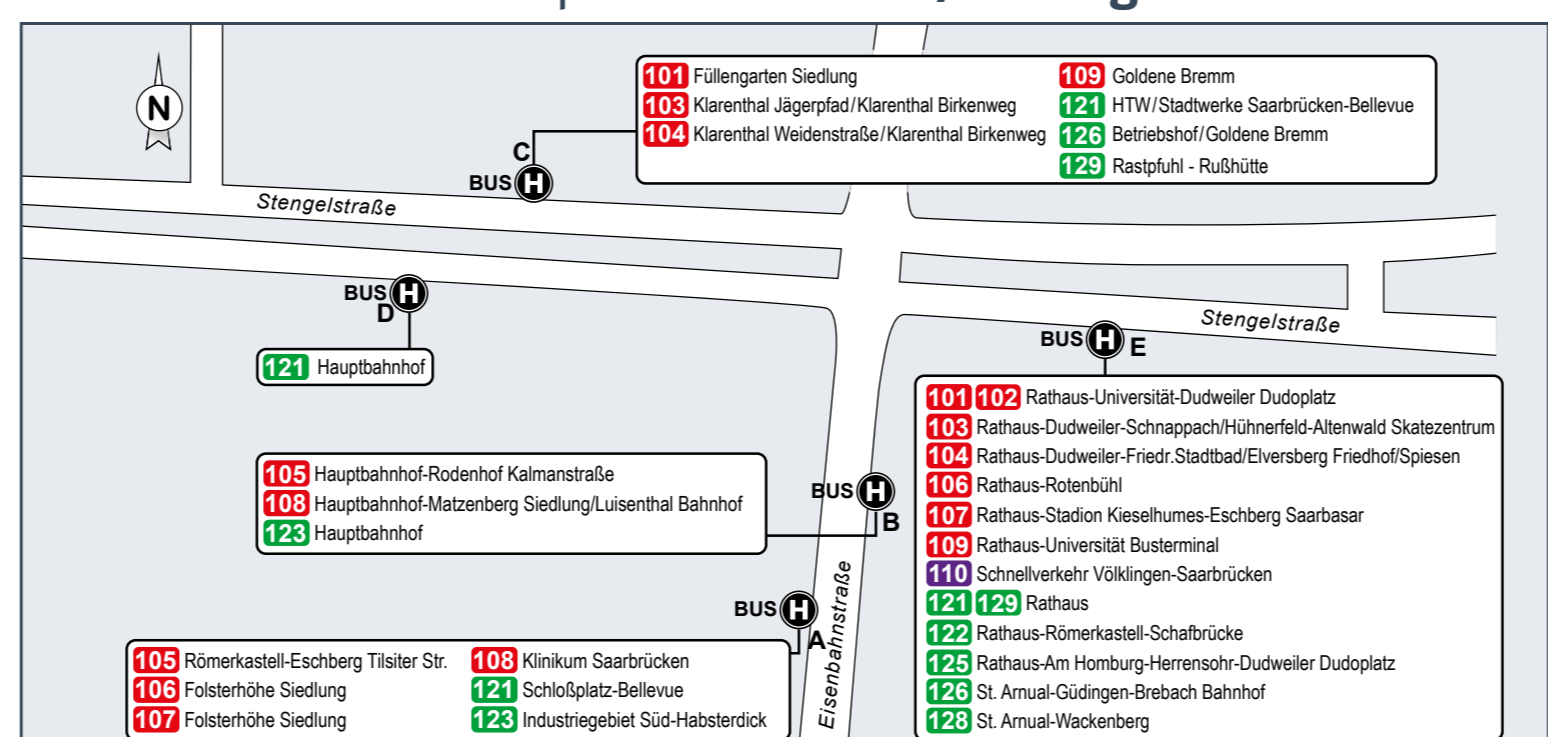

Haltestellenübersichtsplan Hansahaus/Ludwigskirche