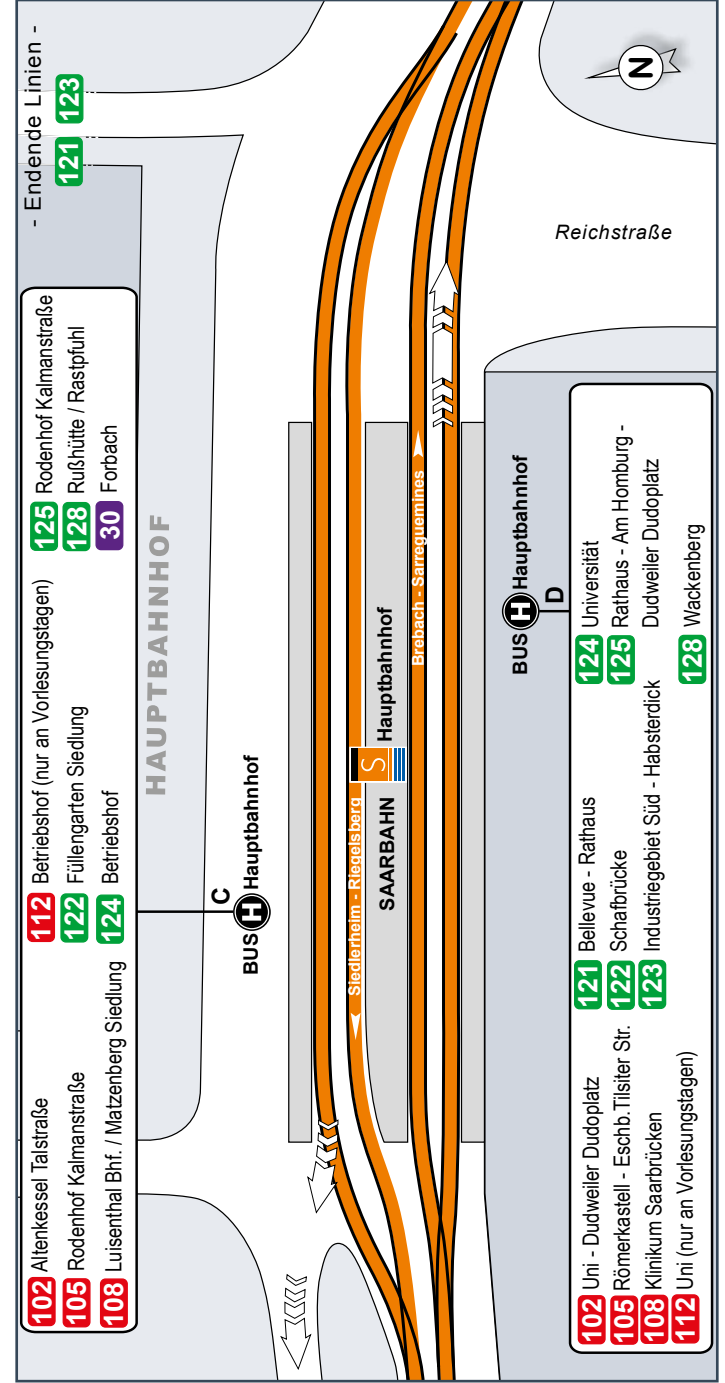

Haltestellen- übersichtspläne/ Plans des arrêts

Haltestellenübersichtsplan/ Plan de l'arrêt **Hauptbahnhof**