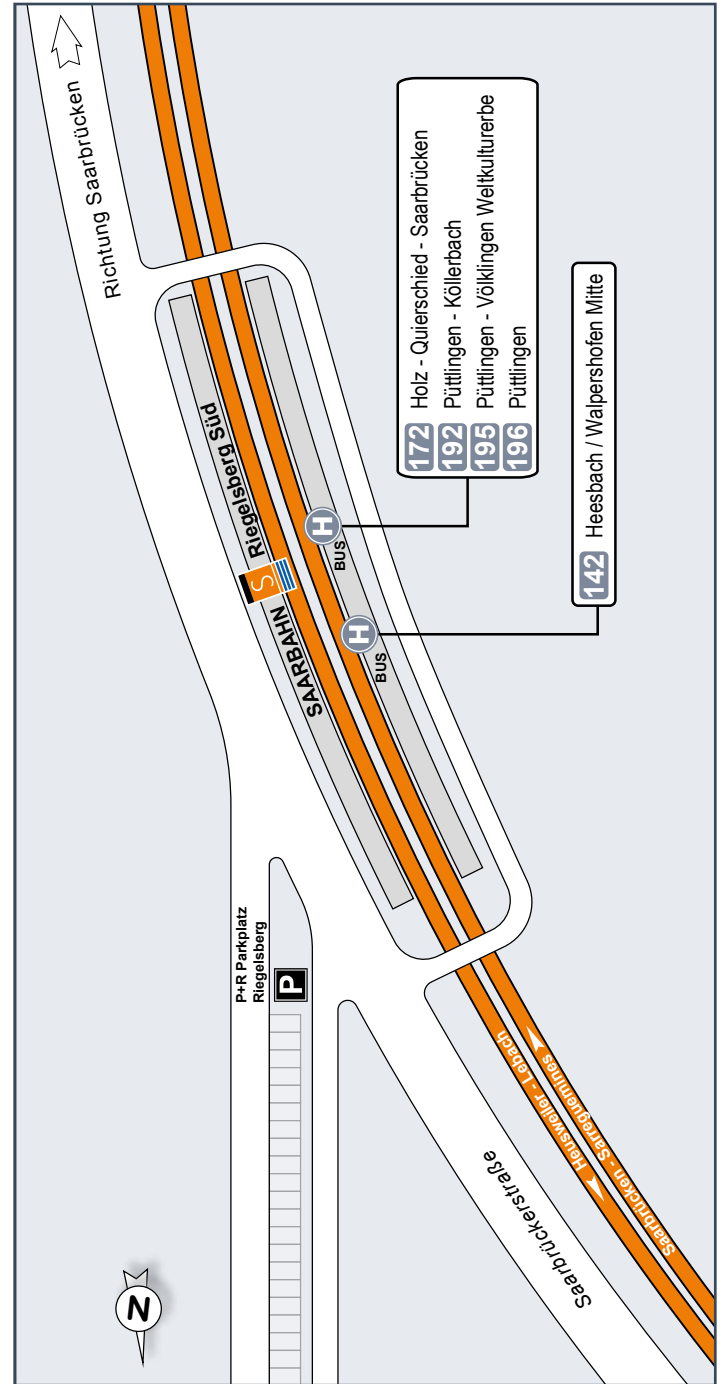

Haltestellenübersichtsplan/ Plan de l'arrêt Riegelsberg Süd