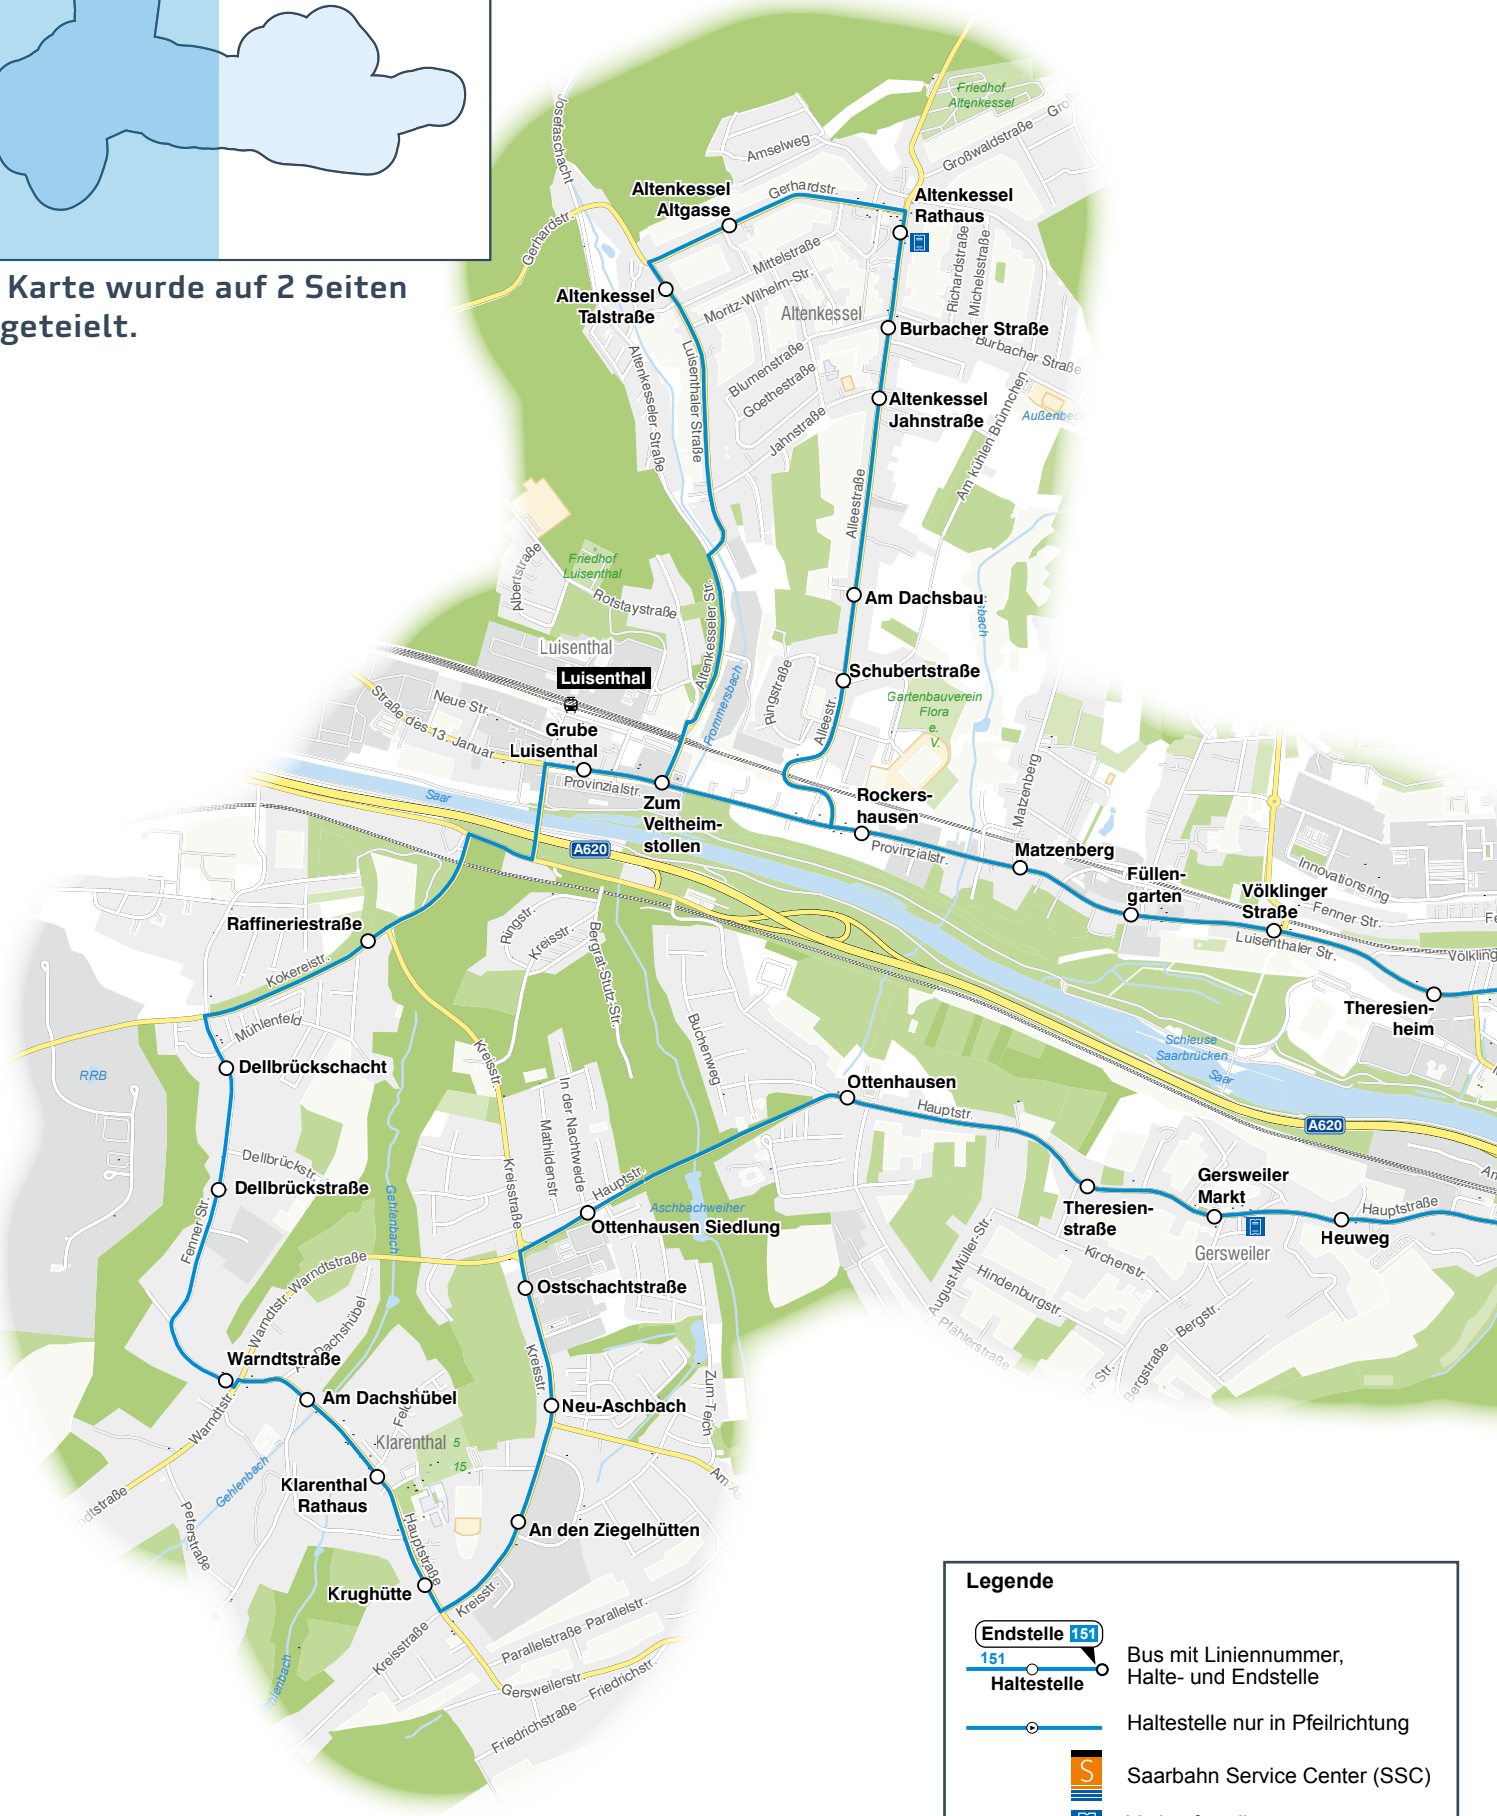

Saarbahn

FAHRPLAN

151

Rastpfuhl – Betriebshof

gültig ab 10. Dezember 2017

Die Karte wurde auf 2 Seiten aufgeteilt.

**Legende**

- Endstelle 151
- Haltestelle
- Haltestelle nur in Pfeilrichtung
- Saarbahn Service Center (SSC)
- Verkaufsstelle

Rastpfehl - Burbach - Malstatt - Hauptbahnhof -  
 Burbach - Altenkessel - Luisenthal - Klarenthal -  
 Gersweiler - Betriebshof

**Umsteigelinien**

**Haltestellen**

○ Hauptbahnhof	 
○ Trierer Straße	 
○ Auf der Werth/ Bürgerpark	
○ Malstatter Markt	
○ Brückenstraße	
○ Metzger Brücke	
○ Hochstraße	
○ Rastpfehl	 
○ Dresdener Straße	
○ Ahrstraße	
○ Caritas Klinik	  
○ Waldfriedhof	 
○ Herz-Jesu-Kirche	
○ Langfuhrstraße	
○ An der Grüneich	
○ Weyersberg	
○ Burbach Bahnhof	
○ Brunnenstraße	
○ Burbacher Markt	 
○ Burbacher Kirche	 
○ Theresienheim	
○ Völklinger Straße	
○ Füllengarten	
○ Matzenberg	
○ Rockershausen	
○ Schubertstraße	
○ Am Dachsbad	
○ Jahnstraße	
○ Burbacher Straße	
○ Altenkessel Rathaus	
○ Altgasse	
○ Altenkessel Talstraße	
○ Zum Veltheimstollen	
○ Grube Luisenthal	
○ Raffineriestraße	
○ Dellbrückschacht	
○ Dellbrückstraße	
○ Warndtstraße	
○ Am Dachshübel	
○ Klarenthal Rathaus	
○ Krughütte	
○ An den Ziegelhütten	
○ Neu-Aschbach	
○ Ostschachtstraße	
○ Ottenhausen Siedlung	 
○ Ottenhausen	
○ Theresienstraße	
○ Gersweiler Markt	
○ Heuweg	
○ Willerbach	
○ Messengelände	
○ Richtweg	
○ Betriebshof	 
○ Hochstraße	
○ Metzger Brücke	
○ Brückenstraße	
○ Malstatter Markt	
○ Auf der Werth/ Bürgerpark	
○ Trierer Straße	 
○ Hauptbahnhof	 

In den Fahrplantabellen sind aus Platzgründen nicht immer alle Haltestellen aufgeführt. Die Linienbänder zeigen alle Haltestellen.