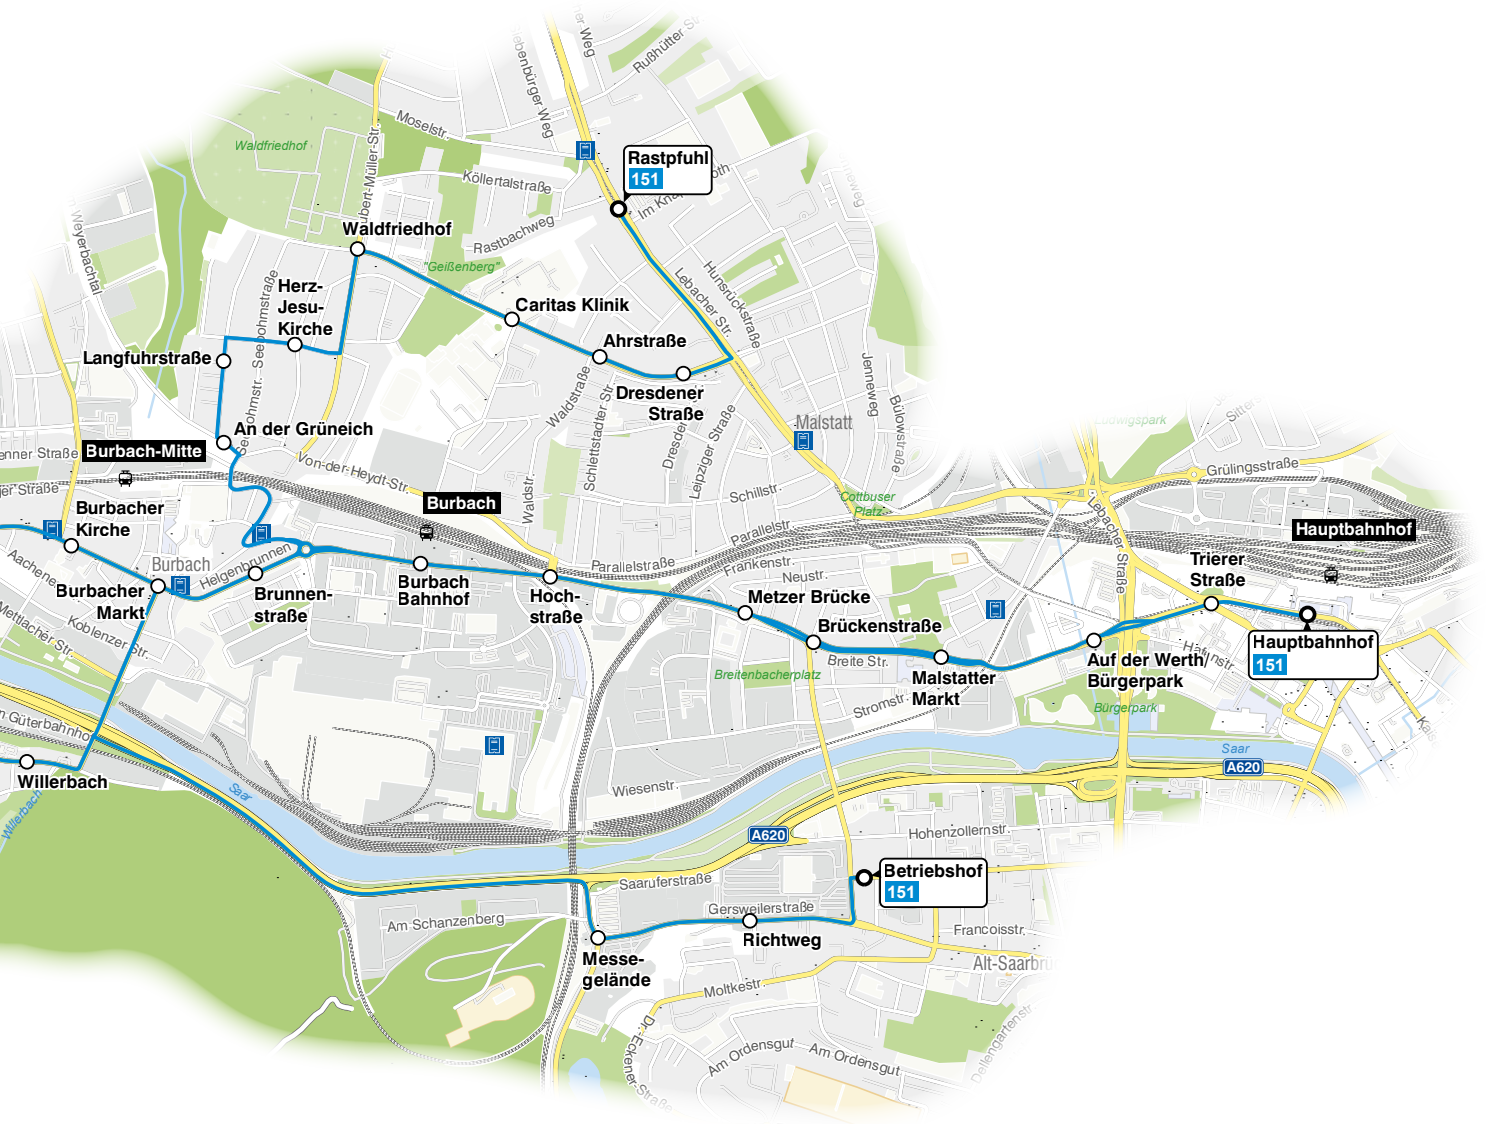

Saarbahn

FAHRPLAN

151

Rastpfuhl – Betriebshof

gültig ab 10. Dezember 2017

Die Karte wurde auf 2 Seiten aufgeteilt.

**Legende**

- Endstelle 151
- Haltestelle
- Haltestelle nur in Pfeilrichtung
- Saarbahn Service Center (SSC)
- Verkaufsstelle

Rastpfehl - Burbach - Malstatt - Hauptbahnhof -  
 Burbach - Altenkessel - Luisenthal - Klarenthal -  
 Gersweiler - Betriebshof

**Umsteigelinien**

**Haltestellen**

○ Hauptbahnhof	 
○ Trierer Straße	 
○ Auf der Werth/ Bürgerpark	
○ Malstatter Markt	
○ Brückenstraße	
○ Metzger Brücke	
○ Hochstraße	
○ Rastpfehl	 
○ Dresdener Straße	
○ Ahrstraße	
○ Caritas Klinik	  
○ Waldfriedhof	 
○ Herz-Jesu-Kirche	
○ Langfuhrstraße	
○ An der Grüneich	
○ Weyersberg	
○ Burbach Bahnhof	
○ Brunnenstraße	
○ Burbacher Markt	 
○ Burbacher Kirche	 
○ Theresienheim	
○ Völklinger Straße	
○ Füllengarten	
○ Matzenberg	
○ Rockershausen	
○ Schubertstraße	
○ Am Dachsbad	
○ Jahnstraße	
○ Burbacher Straße	
○ Altenkessel Rathaus	
○ Altgasse	
○ Altenkessel Talstraße	
○ Zum Veltheimstollen	
○ Grube Luisenthal	
○ Raffineriestraße	
○ Dellbrückschacht	
○ Dellbrückstraße	
○ Warndtstraße	
○ Am Dachshübel	
○ Klarenthal Rathaus	
○ Krughütte	
○ An den Ziegelhütten	
○ Neu-Aschbach	
○ Ostschachtstraße	
○ Ottenhausen Siedlung	 
○ Ottenhausen	
○ Theresienstraße	
○ Gersweiler Markt	
○ Heuweg	
○ Willerbach	
○ Messengelände	
○ Richtweg	
○ Betriebshof	 
○ Hochstraße	
○ Metzger Brücke	
○ Brückenstraße	
○ Malstatter Markt	
○ Auf der Werth/ Bürgerpark	
○ Trierer Straße	 
○ Hauptbahnhof	 

Im Linienband (siehe links) sind an den Haltestellen die Linien aufgelistet, an denen prinzipiell die Möglichkeit besteht, auf andere Linien umzusteigen.

Dies bedeutet jedoch nicht, dass bei jeder Fahrt auf dieser Linie ein direkter Anschluss an die Umsteigelinie besteht. Es wird lediglich darauf hingewiesen, dass die betreffende Linie und die Umsteigelinie hier eine/n gemeinsame Haltestelle bzw. Haltestellenbereich haben.