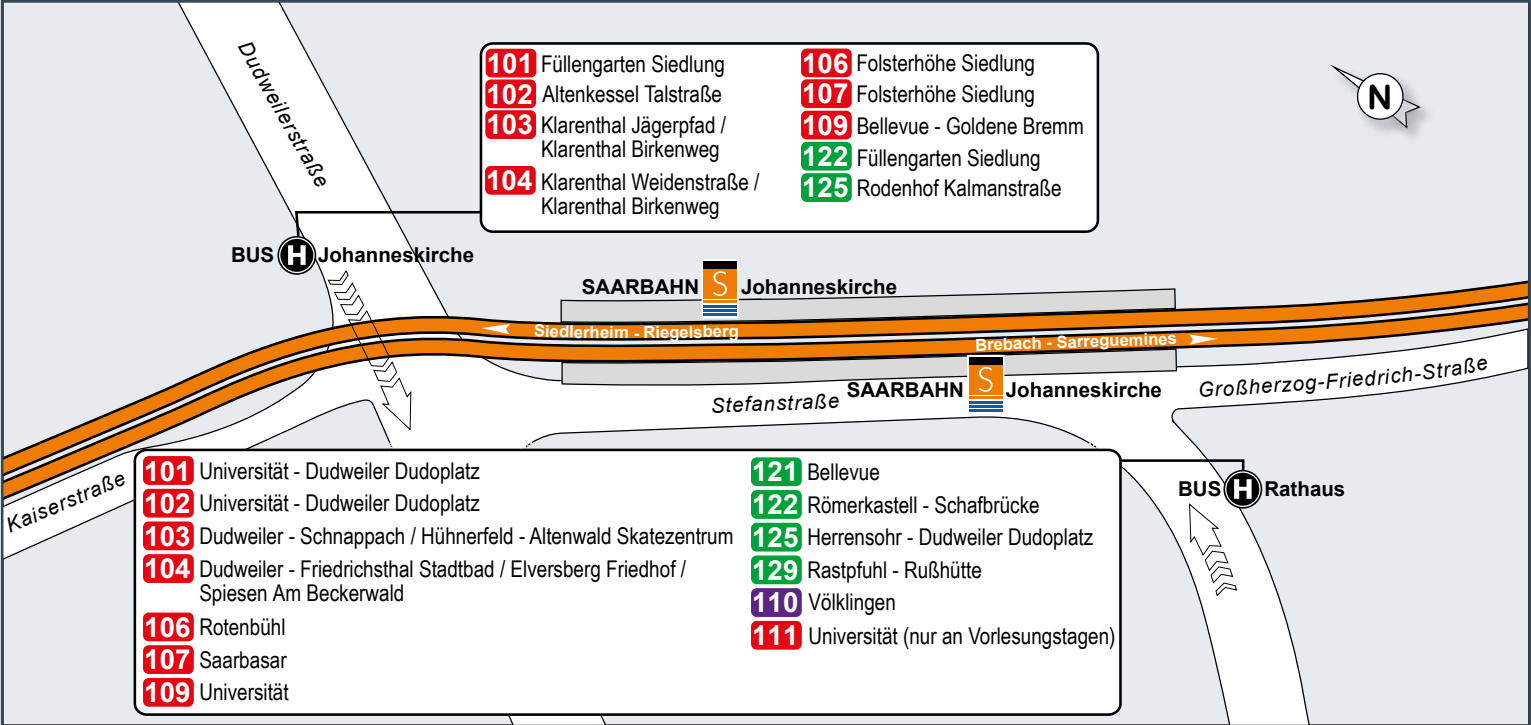

Haltestellenübersichtsplan Johanneskirche