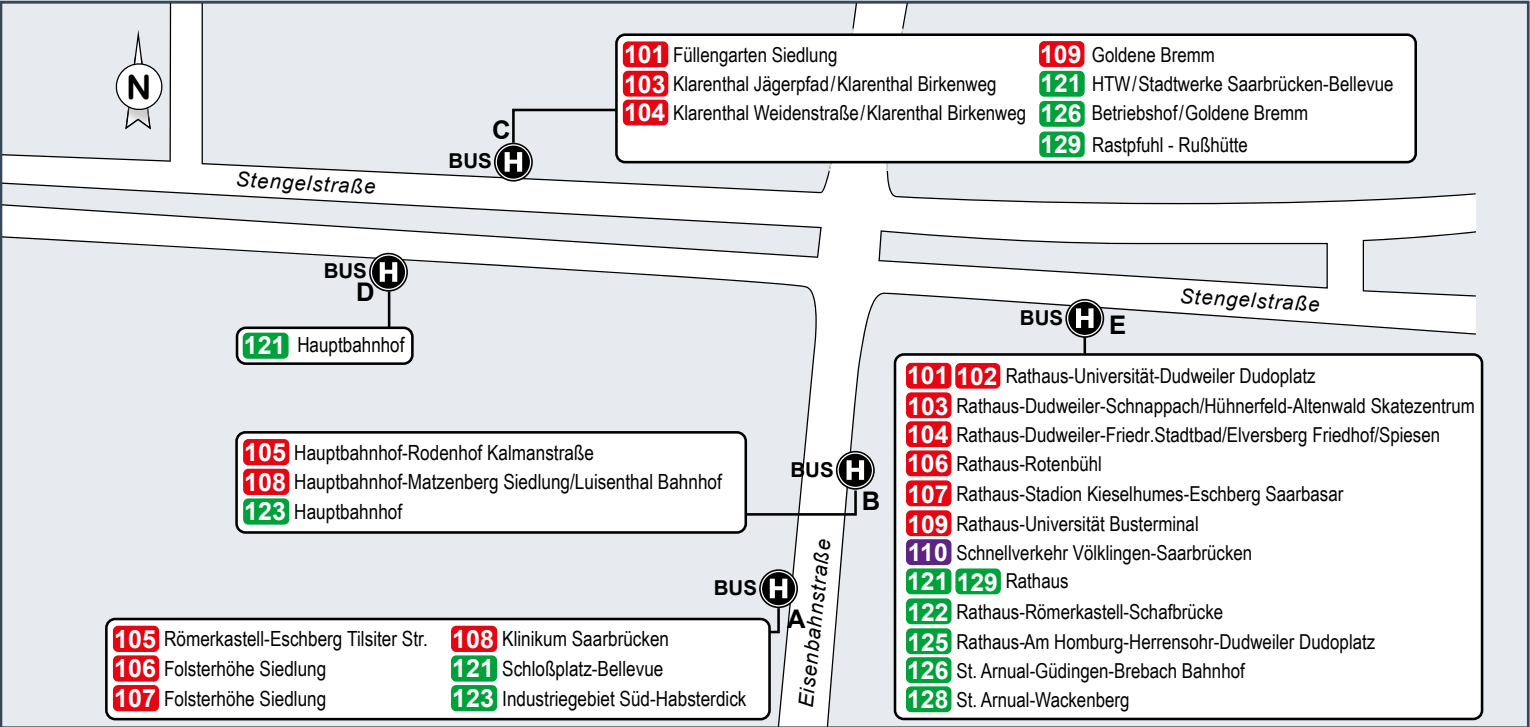

Haltestellenübersichtsplan Hansahaush/Ludwigskirche

Klarenthal Jägerpfad / Klarenthal Birkenweg -
 Gersweiler Markt - Betriebshof - Rathaus -
 Brauerstraße/Fernbusbahnhof - Dudweiler -
 Schnappach / Hühnerfeld - Altenwald Skatezentrum

Umsteigelinien

Haltestellen

	○ Klarenthal Jägerpfad	 
	○ Am Bruch	
	○ Karlstr.	
	○ Klarenthal Birkenweg	
	○ Peterstraße	
	○ Fenner Straße	
 134	○ Am Dachshübel	
 134	○ Klarenthal Rathaus	
 104, 134	○ Krughütte	
 104, 134	○ An den Ziegelhütten	
 134	○ Neu Aschbach	
 134	○ Ostschachtstraße	
	○ Ottenhausen Siedlung	 
	○ Ottenhausen	
	○ Theresienstraße	
 104, 134	○ Gersweiler Markt	
 104, 134	○ Heuweg	
 104, 134	○ Willerbach	
 104, 126, 30	○ Messegelände	
 104, 126	○ Richtweg	
 101, 104, 124, 126, 129	○ Betriebshof	
 101, 104, 109, 121, 124, 126, 129	○ HTW / SWS	
 101, 104, 109, 121, 124, 126, 129	○ Roonstraße	
 101, 102, 104, 105, 106, 107, 108, 109, 110, 121, 122, 123, 125, 126, 128, 129	○ HansaHaus/ Ludwigskirche	 
 51,  101, 102, 104, 106, 107, 109, 110, 121, 122, 125, 129, 150	○ Rathaus	
 101, 102, 104, 106, 107, 109, 110, 121, 122, 125, 129	○ Rabbiner-Rülf-Platz	 
 51,  101, 102, 104, 106, 107, 109, 122, 125, 150	○ Johanneskirche	 
 101, 102, 104, 106, 107, 109, 122, 124, 125, 150, 172, 175	○ Haus der Zukunft	
 101, 104, 124, 125, 150, 172, 175	○ Brauerstraße/ Fernbusbahnhof	
 104, 172, 175	○ Hauptgüterbahnhof	
 104, 172, 175	○ Bauhaus	 
 104, 172, 175	○ Verladebahnhof	
 104, 125	○ Krämersweg	
 104, 125	○ Achenbachstraße	 
 104, 125	○ Jägersfreude Kirche	
 104	○ Maybachstraße	
 104	○ Malditzer Wiese	
 104	○ Wilhelmshöhe	
 104	○ Herrensohrer Weg	
 104, 125	○ St. Avolder Straße	
 101, 102, 104, 125, 133, 136, 138, 163, 164, 132, 160	○ Dudweiler Dudoplatz	
 104, 133, 164, 132, 160	○ Turmschulhaus	
 104	○ Sudstraße	
 104	○ Hirschbach	