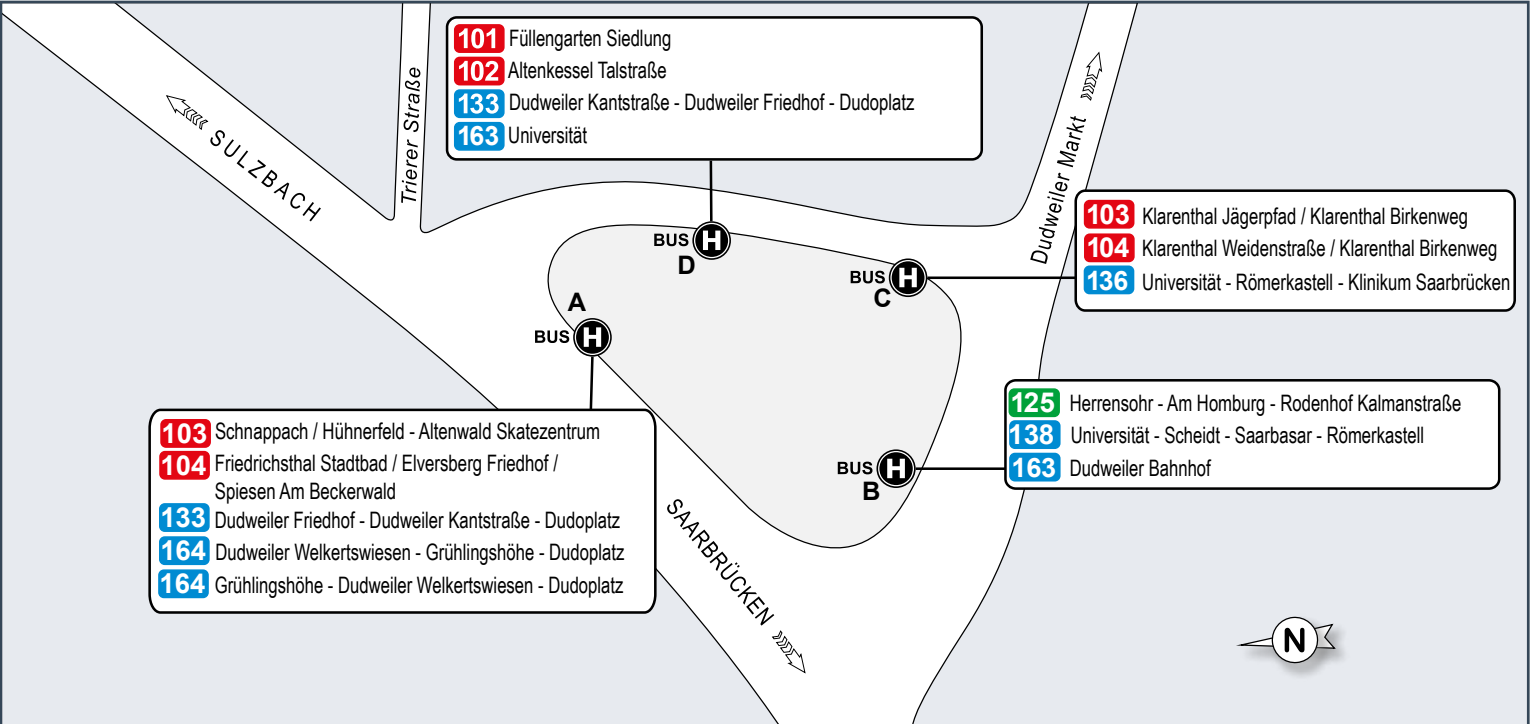

Haltestellenübersichtsplan Hansahaush/Ludwigskirche

Klarenthal Jägerpfad / Klarenthal Birkenweg -
 Gersweiler Markt - Betriebshof - Rathaus -
 Brauerstraße/Fernbusbahnhof - Dudweiler -
 Schnappach / Hühnerfeld - Altenwald Skatezentrum

Umsteigelinien

Haltestellen

	○ Klarenthal Jägerpfad	 
	○ Am Bruch	
	○ Karlstr.	
	○ Klarenthal Birkenweg	
	○ Peterstraße	
	○ Fenner Straße	
 134	○ Am Dachshübel	
 134	○ Klarenthal Rathaus	
 104, 134	○ Krughütte	
 104, 134	○ An den Ziegelhütten	
 134	○ Neu Aschbach	
 134	○ Ostschachtstraße	
	○ Ottenhausen Siedlung	 
	○ Ottenhausen	
	○ Theresienstraße	
 104, 134	○ Gersweiler Markt	
 104, 134	○ Heuweg	
 104, 134	○ Willerbach	
 104, 126, 30	○ Messegelände	
 104, 126	○ Richtweg	
 101, 104, 124, 126, 129	○ Betriebshof	
 101, 104, 109, 121, 124, 126, 129	○ HTW / SWS	
 101, 104, 109, 121, 124, 126, 129	○ Roonstraße	
 101, 102, 104, 105, 106, 107, 108, 109, 110, 121, 122, 123, 125, 126, 128, 129	○ HansaHaus/ Ludwigskirche	 
 51,  101, 102, 104, 106, 107, 109, 110, 121, 122, 125, 129, 150	○ Rathaus	
 101, 102, 104, 106, 107, 109, 110, 121, 122, 125, 129	○ Rabbiner-Rülf-Platz	 
 51,  101, 102, 104, 106, 107, 109, 122, 125, 150	○ Johanneskirche	 
 101, 102, 104, 106, 107, 109, 122, 124, 125, 150, 172, 175	○ Haus der Zukunft	
 101, 104, 124, 125, 150, 172, 175	○ Brauerstraße/ Fernbusbahnhof	
 104, 172, 175	○ Hauptgüterbahnhof	
 104, 172, 175	○ Bauhaus	 
 104, 172, 175	○ Verladebahnhof	
 104, 125	○ Krämersweg	
 104, 125	○ Achenbachstraße	 
 104, 125	○ Jägersfreude Kirche	
 104	○ Maybachstraße	
 104	○ Malditzer Wiese	
 104	○ Wilhelmshöhe	
 104	○ Herrensohrer Weg	
 104, 125	○ St. Avolder Straße	
 101, 102, 104, 125, 133, 136, 138, 163, 164, 132, 160	○ Dudweiler Dudoplatz	
 104, 133, 164, 132, 160	○ Turmschulhaus	
 104	○ Sudstraße	
 104	○ Hirschbach	