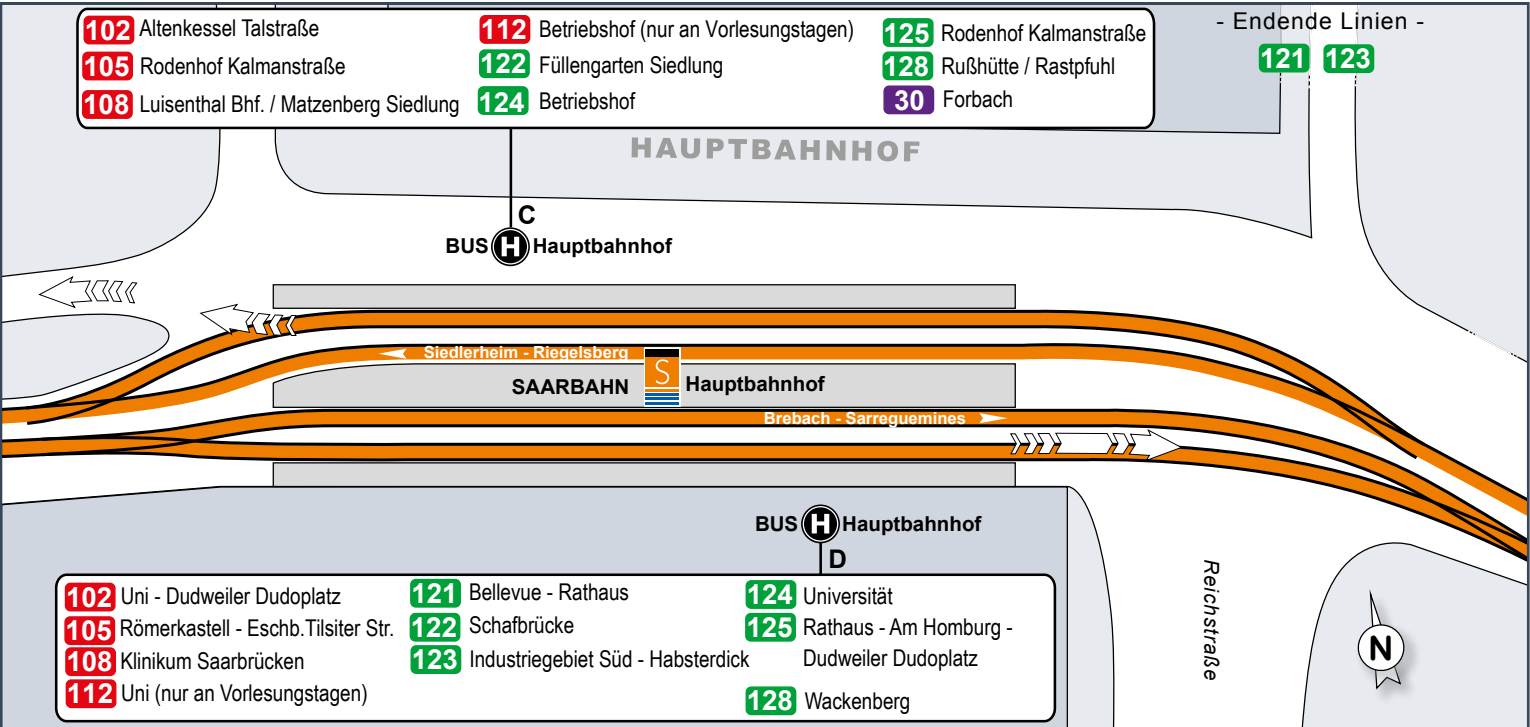

Saarbahn

**FAHRPLAN**

**102**

Altenkessel Talstraße -  
Dudweiler Dudoplatz

gültig ab 10. Dezember 2017

Hauptbahnhof

1

Congresshalle

2

Universität des Saarlandes, Campus

3

**Legende**

- Endstelle 102
- Haltestelle
- Bus mit Liniennummer, Halte- und Endstelle
- Haltestelle nur in Pfeilrichtung
- Saarbahn Service Center (SSC)
- Verkaufsstelle

# Haltestellenübersichtsplan Hauptbahnhof

# Haltestellenübersichtsplan Dudweiler Dudoplatz