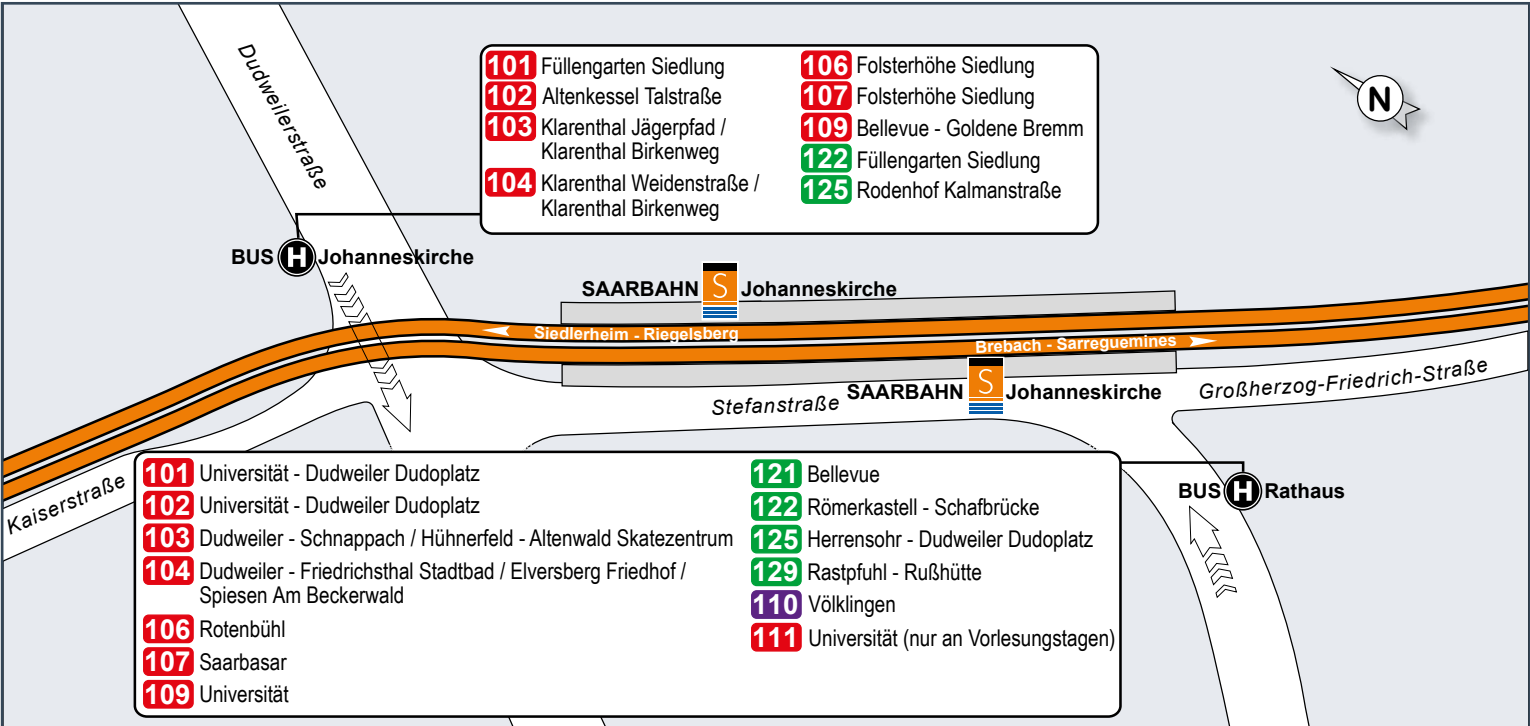

Saarbahn

**FAHRPLAN**

**102**

Altenkessel Talstraße -  
Dudweiler Dudoplatz

gültig ab 10. Dezember 2017

Hauptbahnhof

1

Congresshalle

2

Universität des Saarlandes, Campus

3

**Legende**

- Endstelle 102
- Haltestelle
- Bus mit Liniennummer, Halte- und Endstelle
- Haltestelle nur in Pfeilrichtung
- Saarbahn Service Center (SSC)
- Verkaufsstelle

# Haltestellenübersichtsplan Hauptbahnhof

# Haltestellenübersichtsplan Dudweiler Dudoplatz