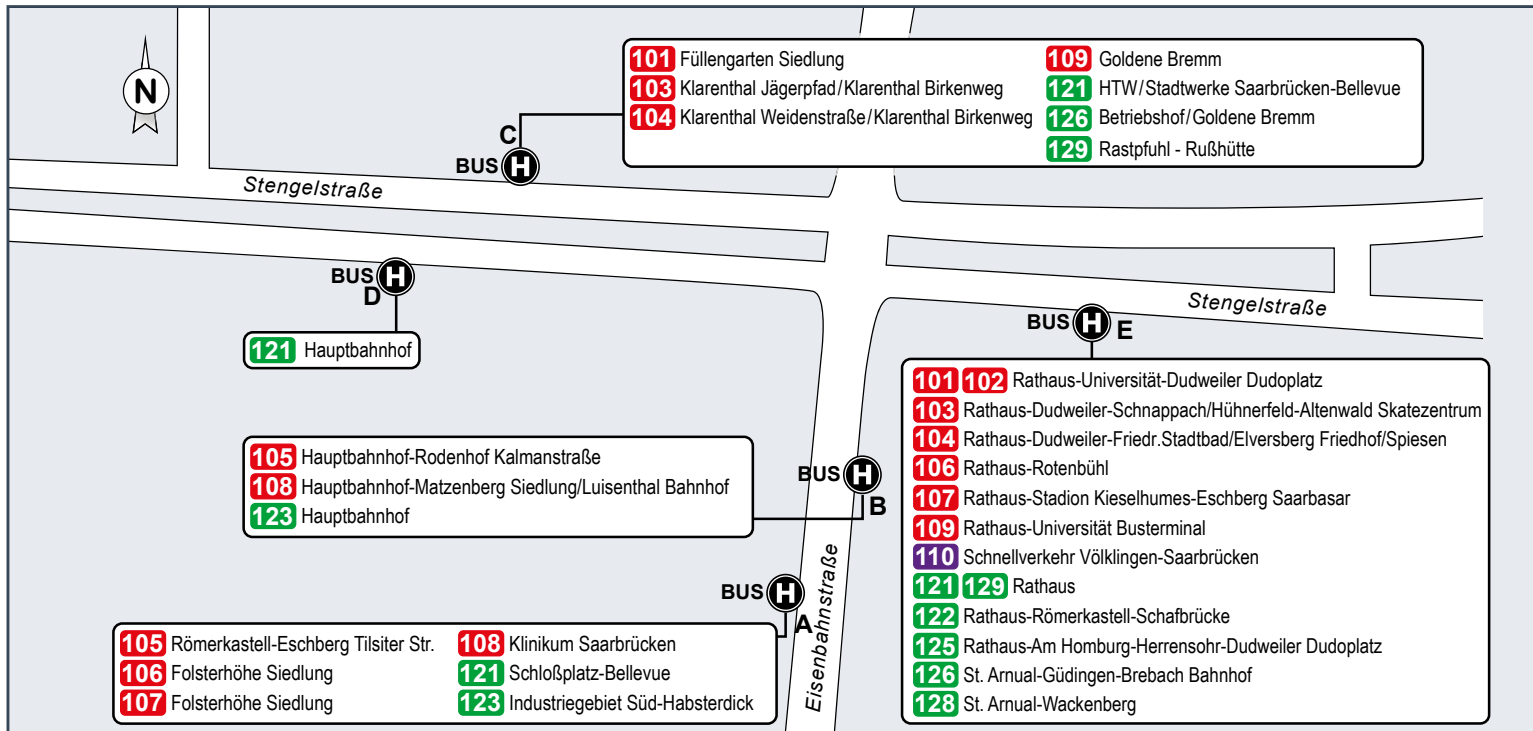

Dies bedeutet jedoch nicht, dass bei jeder Fahrt auf dieser Linie ein direkter Anschluss an die Umsteigelinie besteht. Es wird lediglich darauf hingewiesen, dass die betreffende Linie und die Umsteigelinie hier eine/n gemeinsame Haltestelle bzw. Haltestellenbereich haben.

# Haltestellenübersichtsplan Johanneskirche

# Haltestellenübersichtsplan Universität Busterminal

# Haltestellenübersichtsplan Hansahaus/Ludwigskirche