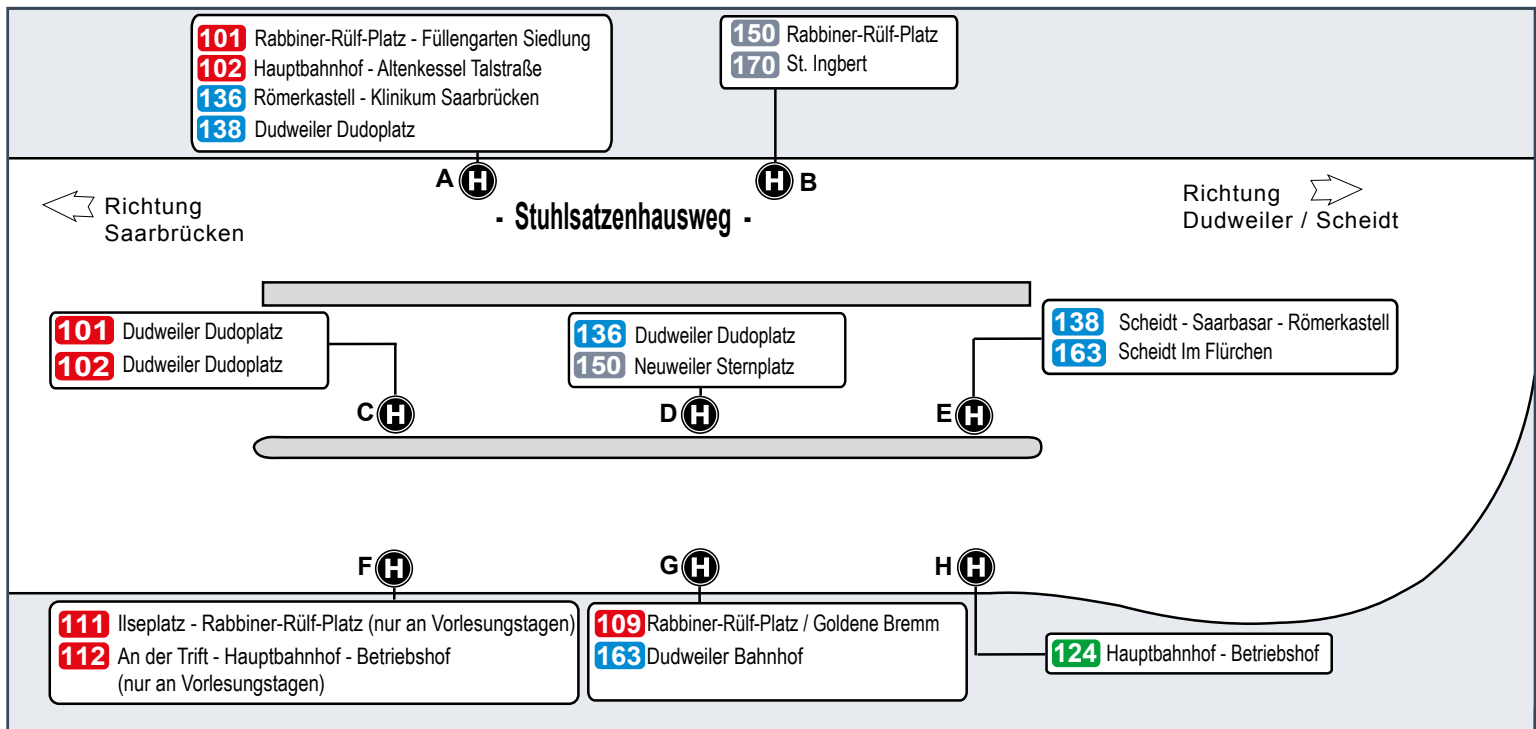

Haltestellenübersichtsplan Universität Busterminal