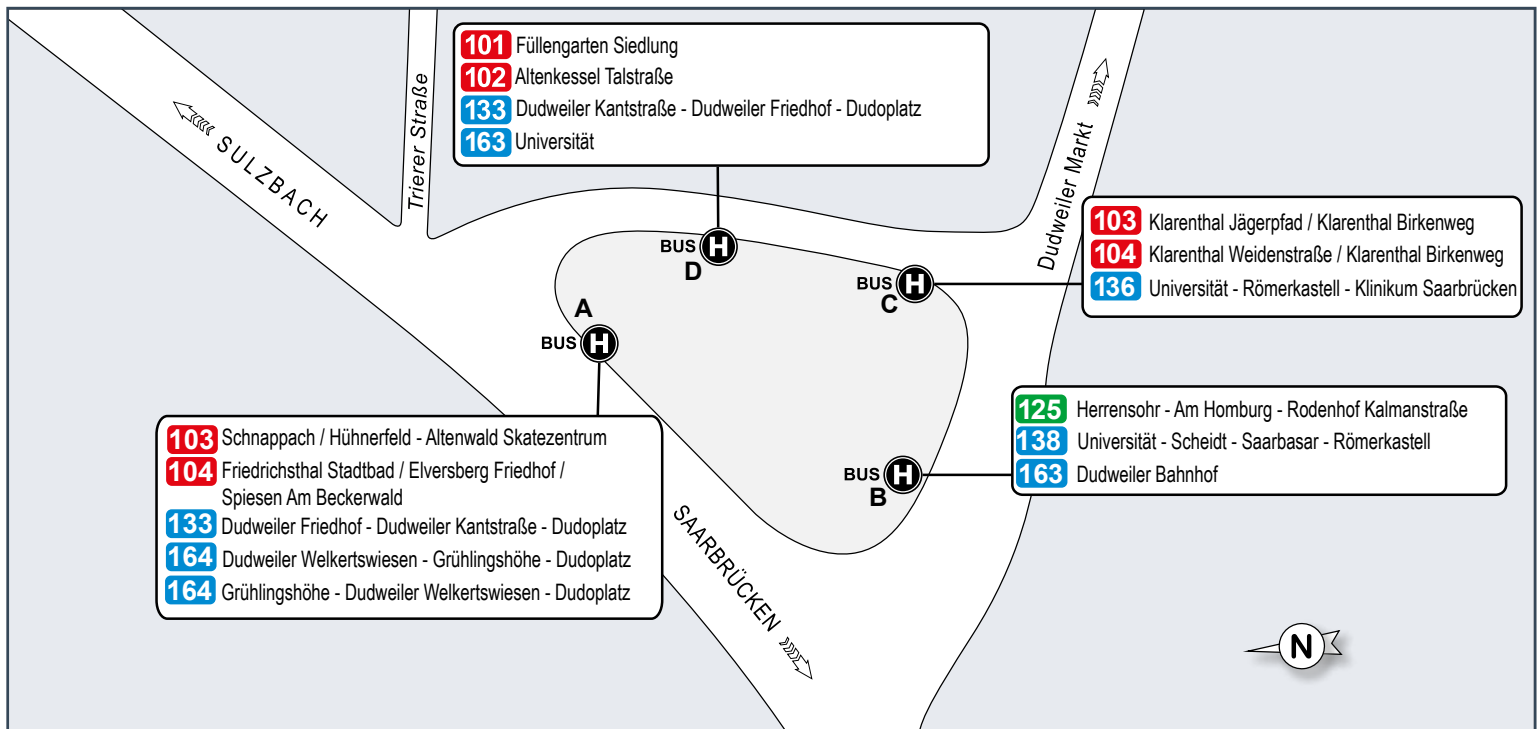

Haltestellenübersichtsplan Dudweiler Dudoplatz