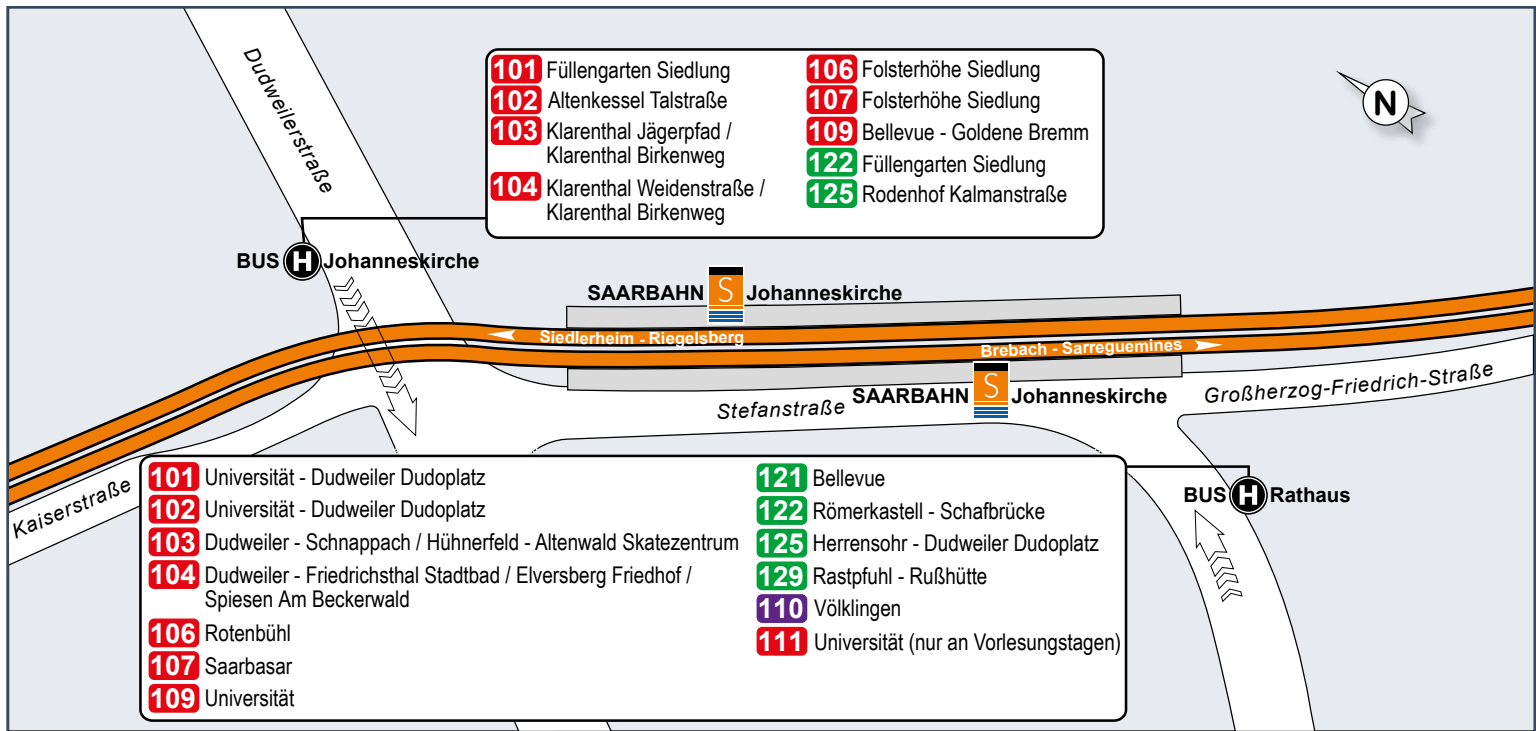

000: Linien der Saarbahn GmbH

999: Linien anderer Verkehrsunternehmen des saarVV

**Umsteigemöglichkeiten an Haltestellen**

Im Linienband (siehe links bzw. oben) sind an den Haltestellen die Linien aufgelistet, an denen prinzipiell die Möglichkeit besteht, auf andere Linien umzusteigen.

Dies bedeutet jedoch nicht, dass bei jeder Fahrt auf dieser Linie ein direkter Anschluss an die Umsteigelinie besteht. Es wird lediglich darauf hingewiesen, dass die betreffende Linie und die Umsteigelinie hier eine/n gemeinsame Haltestelle bzw. Haltestellenbereich haben.

# Haltestellenübersichtsplan Johanneskirche

# Haltestellenübersichtsplan Universität Busterminal