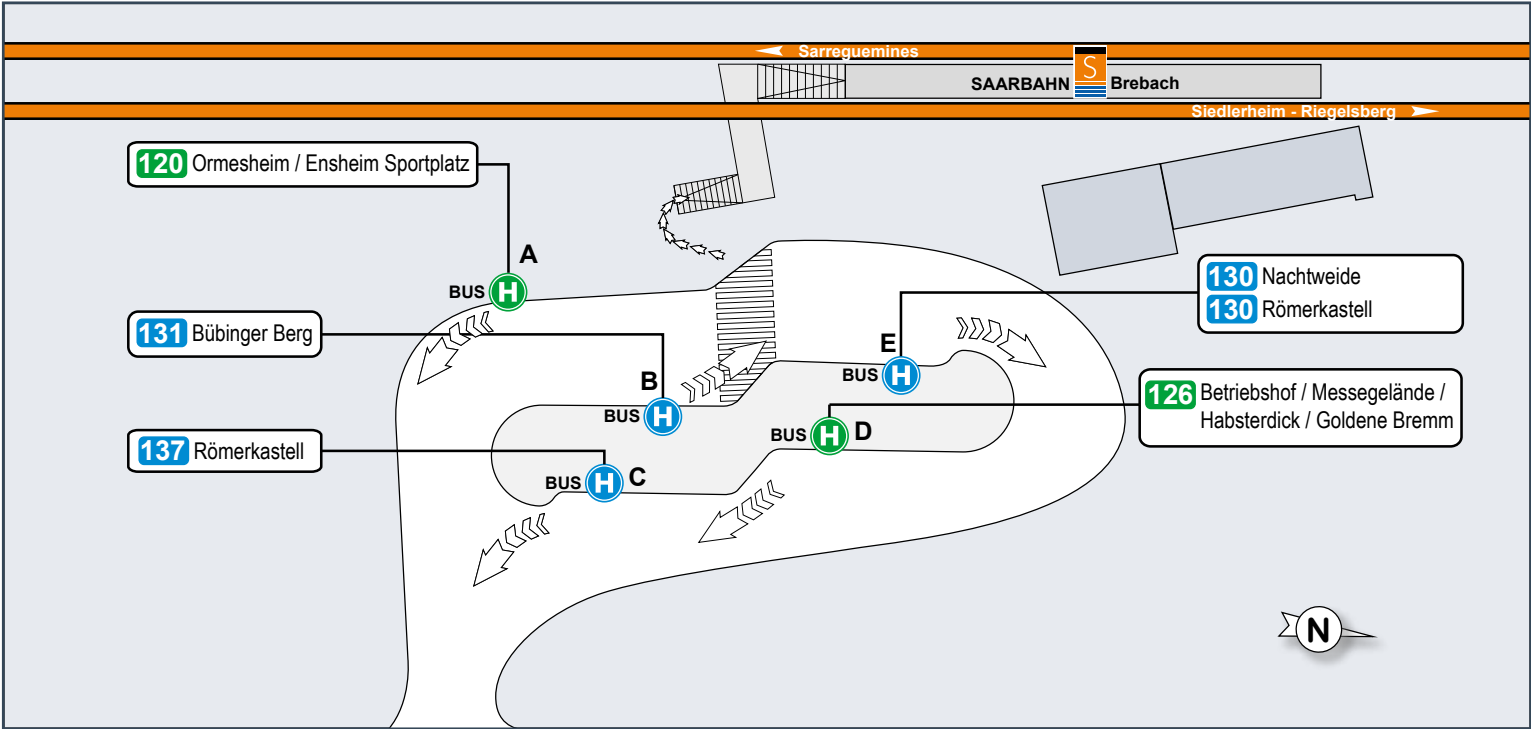

1

Schwimmbad Fechingen

1

Legende

- Endstelle 120: Bus mit Liniennummer, Halte- und Endstelle
- Haltestelle: Halte- und Endstelle
- Haltestelle nur in Pfeilrichtung
- S: Saarbahn Service Center (SSC)
- Verkaufsstelle

Haltestellenübersichtsplan Brebach

Brebach Bahnhof – Fechingen – Ensheim – Ormesheim / Ensheim Sportplatz

Umsteigelinien	Haltestellen		
S1, 126, 130, 131, 137	○ Brebach Bahnhof		
126, 130, 131, 137	○ Halberger Hütte		
130, 131, 137	○ Mühlenweg		
130, 131	○ Erzbergerstraße		
130, 131	○ Kurt-Schumacher-Straße		
130	○ Heringsmühle		
130	○ Latze Brück		
130	○ Fechingen Kirche		
	○ Kronenmühle		
	○ Fechingen Schwimmbad		
	○ Beim Schöpfchen		
	○ Am Höllweg		
	○ Andreas-Kremp-Straße		
	○ Eschringen Mühle		
	○ Am Rebenberg		
	○ Brückstraße		
	○ Ensheim Marktweg		
	○ Ormesheimer Straße		
	○ Gassenmühle		
	○ Hüglingen		
	○ Neumühle		
	○ Nikolausstraße		
	○ Ormesheim		
	○ Ensheim Rathaus		
	○ Kreuzfeldstraße		
	○ Bischof-Eich-Straße		
	○ Industriestraße		
	○ Ensheim Sportplatz		

- Haltestelle barrierefrei
- Haltestelle bisher nur in einer Richtung barrierefrei
- Haltestelle mit taktilem Streifen
- Haltestelle bisher nur in einer Richtung mit taktilem Streifen
- Park-und-Ride-Plätze vorhanden

Umsteigemöglichkeiten an Haltestellen

Im Linienband (siehe oben) sind an den Haltestellen die Linien aufgelistet, an denen prinzipiell die Möglichkeit besteht, auf andere Linien umzusteigen.

Dies bedeutet jedoch nicht, dass bei jeder Fahrt auf dieser Linie ein direkter Anschluss an die Umsteigelinie besteht. Es wird lediglich darauf hingewiesen, dass die betreffende Linie und die Umsteigelinie hier eine/n gemeinsame Haltestelle bzw. Haltestellenbereich haben.