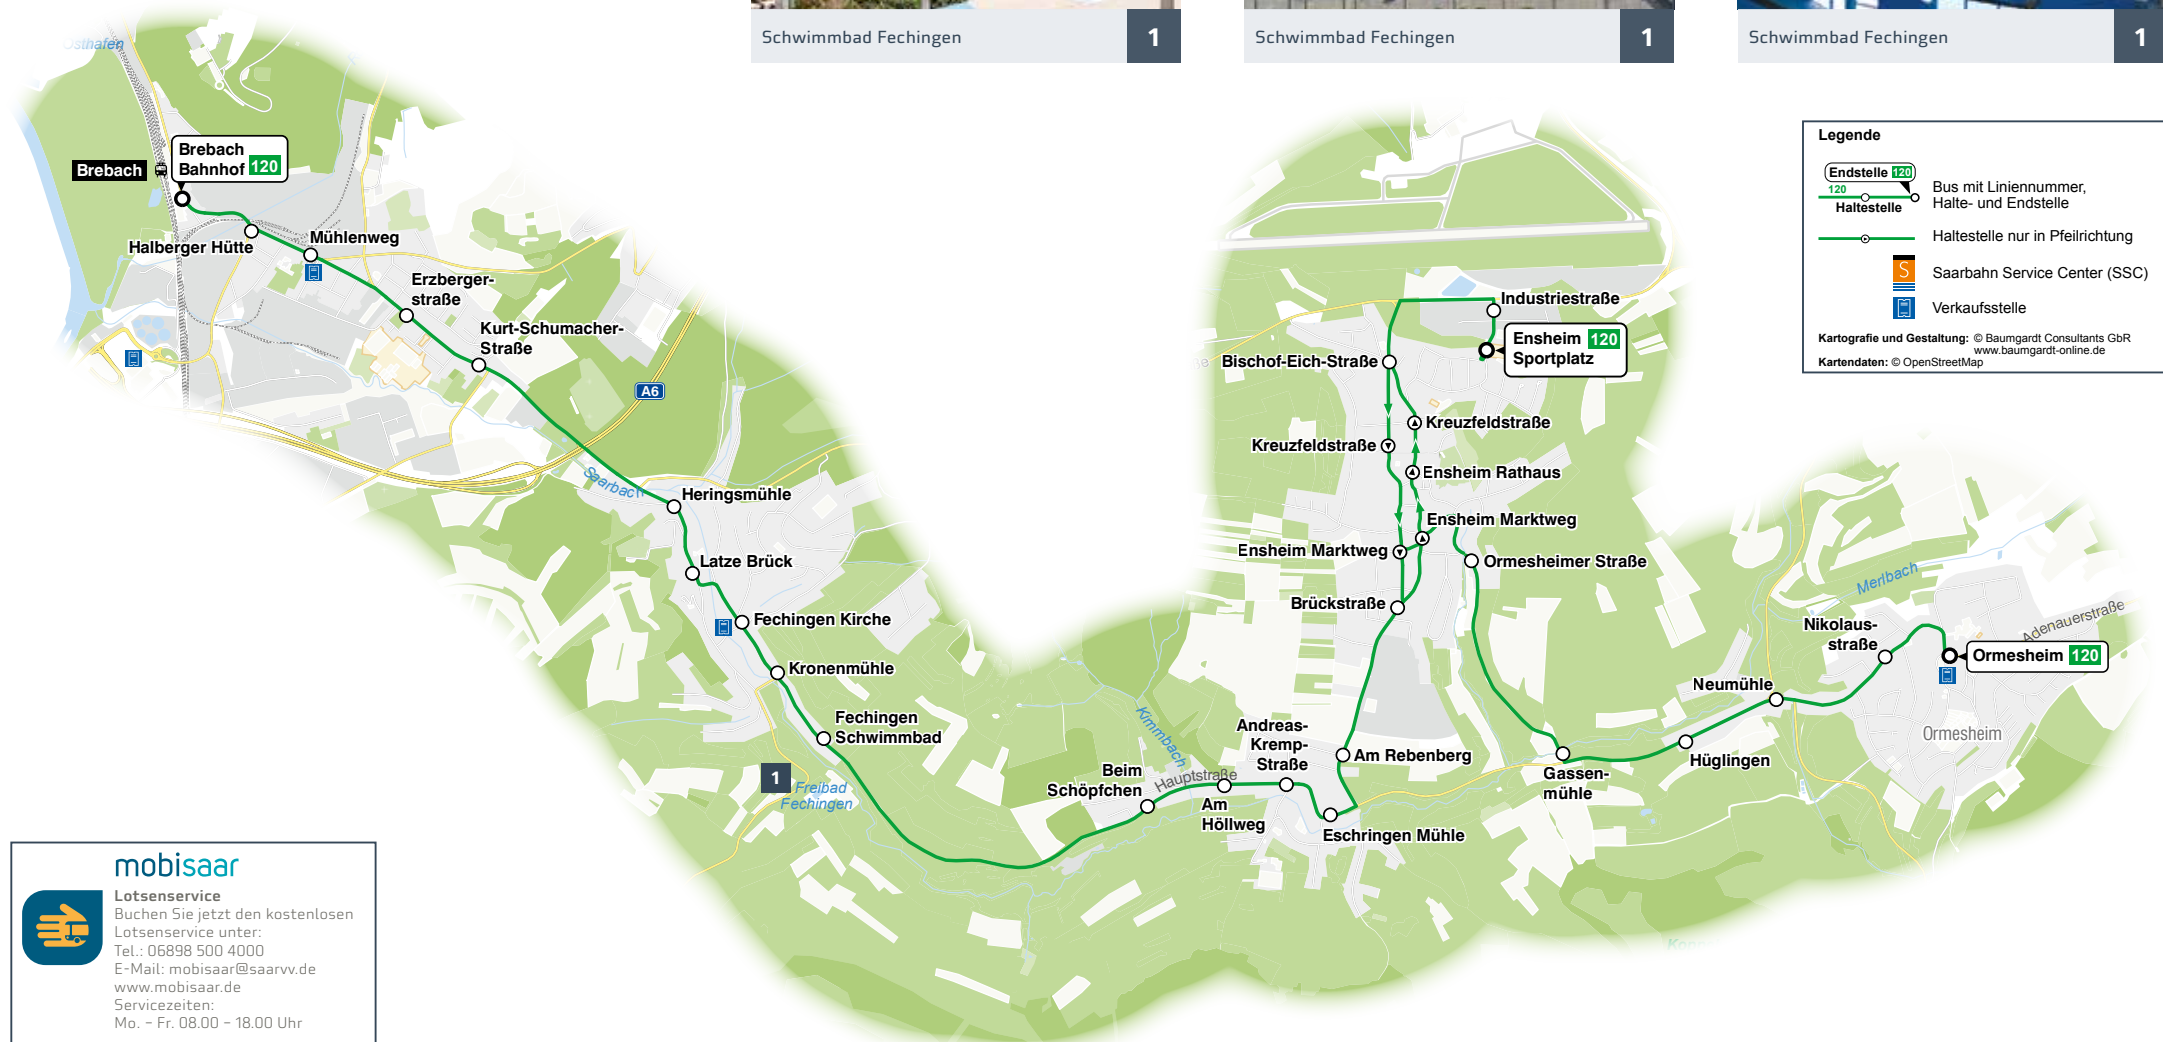

Saarbahn

FAHRPLAN

120

Brebach Bahnhof -
Ormesheim / Ensheim Sportplatz

gültig ab 10. Dezember 2017

Schwimmbad Fechingen

1

Schwimmbad Fechingen

1

Schwimmbad Fechingen

1

Legende

- Endstelle 120: Bus mit Liniennummer, Halte- und Endstelle
- Haltestelle: Halte- und Endstelle
- Haltestelle nur in Pfeilrichtung
- S: Saarbahn Service Center (SSC)
- Verkaufsstelle

Haltestellenübersichtsplan Brebach

Brebach Bahnhof – Fechingen – Ensheim – Ormesheim / Ensheim Sportplatz

Umsteigelinien	Haltestellen		
S1, 126, 130, 131, 137	○ Brebach Bahnhof		
126, 130, 131, 137	○ Halberger Hütte		
130, 131, 137	○ Mühlenweg		
130, 131	○ Erzbergerstraße		
130, 131	○ Kurt-Schumacher-Straße		
130	○ Heringsmühle		
130	○ Latze Brück		
130	○ Fechingen Kirche		
	○ Kronenmühle		
	○ Fechingen Schwimmbad		
	○ Beim Schöpfchen		
	○ Am Höllweg		
	○ Andreas-Kremp-Straße		
	○ Eschringen Mühle		
	○ Am Rebenberg		
	○ Brückstraße		
	○ Ensheim Marktweg		
	○ Ormesheimer Straße		
	○ Gassenmühle		
	○ Hüglingen		
	○ Neumühle		
	○ Nikolausstraße		
	○ Ormesheim		
	○ Ensheim Rathaus		
	○ Kreuzfeldstraße		
	○ Bischof-Eich-Straße		
	○ Industriestraße		
	○ Ensheim Sportplatz		

- Haltestelle barrierefrei
- Haltestelle bisher nur in einer Richtung barrierefrei
- Haltestelle mit taktilem Streifen
- Haltestelle bisher nur in einer Richtung mit taktilem Streifen
- Park-und-Ride-Plätze vorhanden