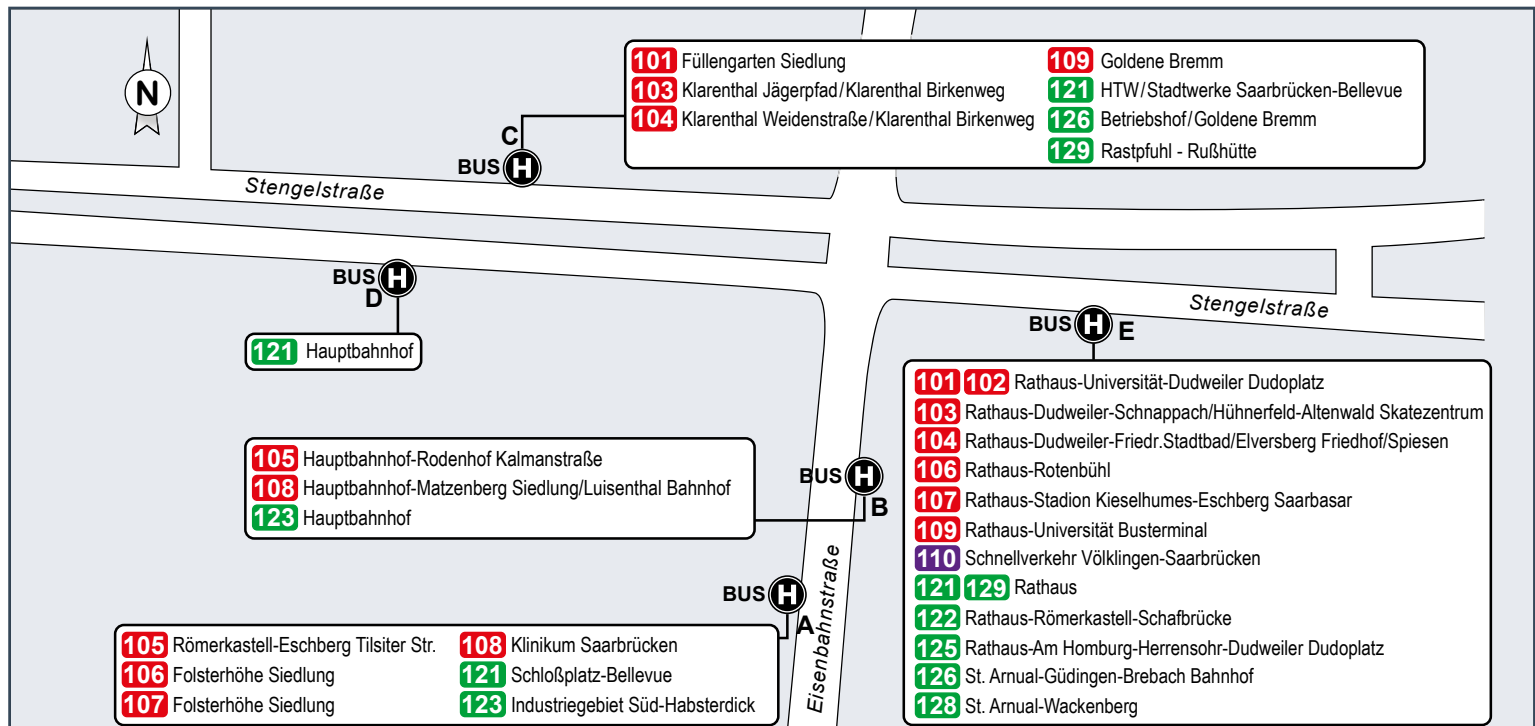

Saarbahn

FAHRPLAN

129

Rußhütte - Rathaus

gültig ab 10. Dezember 2017

Legende

- Endstelle 129 Bus mit Liniennummer, Halte- und Endstelle
- Haltestelle Haltestelle nur in Pfeilrichtung
- S Saarbahn Service Center (SSC)
- Verkaufsstelle

Haltestellenübersichtsplan Johanneskirche

Haltestellenübersichtsplan HansaHaus/Ludwigskirche

Rußhütte - Bernkasteler Platz - Rastpfuhl -
Johanna-Kirchner-Haus - Caritas Klinik - Westpark -
Betriebshof - Rathaus

Umsteigelinien	Haltestellen	
128	○ Rußhütte	
128	○ Am Brännchen	
128	○ Heinrichshausweg	
128	○ Rußhütte Schule	
	○ Steinbachstraße	
	○ Finkenstraße	
	○ Bernkasteler Platz	
	○ Am Gilbenkopf	
	○ Enkircher Weg	
S1, 165	○ Rastpfuhl	
165	○ Schaumbergstraße	
	○ Johanna-Kirchner-Haus	
	○ Taunusstraße	
S1, 165	○ Pariser Platz/St. Paulus	
	○ Dresdener Straße	
	○ Ahrstraße	
	○ Caritas Klinik	
	○ Waldfriedhof	
	○ Herz-Jesu-Kirche	
	○ Langfuhrstraße	
134, 165	○ An der Grüeneich	
	○ Mühlhauserstraße	
	○ Weißenburger Straße	
101, 102, 108, 122	○ Hochstraße	
108	○ Westpark	
101, 102, 108, 122	○ Hochstraße	
101, 102, 108, 122	○ Metzger Brücke	
101, 102, 108, 122	○ Brückenstraße	
101, 103, 104, 124, 126	○ Betriebshof	
101, 103, 104, 109, 121, 124, 126	○ HTW/SWS	
101, 103, 104, 109, 121, 124, 126	○ Roonstraße	
101, 102, 103, 104, 105, 106, 107, 108, 109, 110, 121, 122, 123, 125, 126, 128	○ HansaHaus/ Ludwigskirche	
101, 102, 103, 104, 106, 107, 109, 110, 121, 122, 125	○ Rabbiner-Rülf-Platz	
S1, 101, 102, 103, 104, 106, 107, 109, 110, 121, 122, 125, 150	○ Rathaus	

Wabe 111

- Haltestelle barrierefrei
- Haltestelle bisher nur in einer Richtung barrierefrei
- Haltestelle mit taktilem Streifen
- Haltestelle bisher nur in einer Richtung mit taktilem Streifen

000: Linien der Saarbahn GmbH