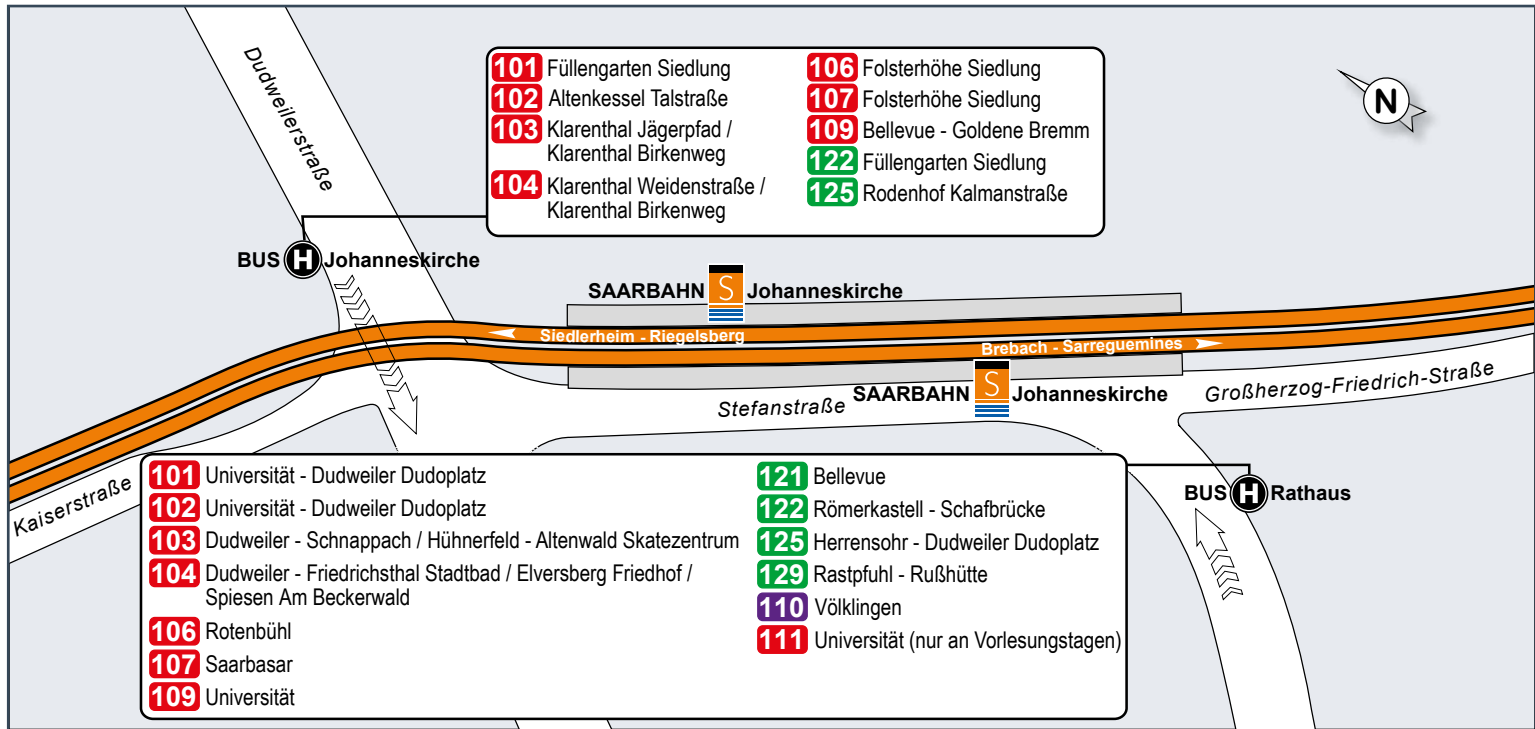

Saarbahn

FAHRPLAN

129

Rußhütte - Rathaus

gültig ab 10. Dezember 2017

Legende

- Endstelle 129 Bus mit Liniennummer, Halte- und Endstelle
- Haltestelle Haltestelle nur in Pfeilrichtung
- S Saarbahn Service Center (SSC)
- Verkaufsstelle

Haltestellenübersichtsplan Johanneskirche

Haltestellenübersichtsplan HansaHaus/Ludwigskirche

Rußhütte - Bernkasteler Platz - Rastpfuhl -
Johanna-Kirchner-Haus - Caritas Klinik - Westpark -
Betriebshof - Rathaus

Umsteigelinien	Haltestellen	
128	○ Rußhütte	
128	○ Am Brännchen	
128	○ Heinrichshausweg	
128	○ Rußhütte Schule	
	○ Steinbachstraße	
	○ Finkenstraße	
	○ Bernkasteler Platz	
	○ Am Gilbenkopf	
	○ Enkircher Weg	
S1, 165	○ Rastpfuhl	
165	○ Schaumbergstraße	
	○ Johanna-Kirchner-Haus	
	○ Taunusstraße	
S1, 165	○ Pariser Platz/St. Paulus	
	○ Dresdener Straße	
	○ Ahrstraße	
	○ Caritas Klinik	
	○ Waldfriedhof	
	○ Herz-Jesu-Kirche	
	○ Langfuhrstraße	
134, 165	○ An der Grüeneich	
	○ Mühlhauserstraße	
	○ Weißenburger Straße	
101, 102, 108, 122	○ Hochstraße	
108	○ Westpark	
101, 102, 108, 122	○ Hochstraße	
101, 102, 108, 122	○ Metzger Brücke	
101, 102, 108, 122	○ Brückenstraße	
101, 103, 104, 124, 126	○ Betriebshof	
101, 103, 104, 109, 121, 124, 126	○ HTW/SWS	
101, 103, 104, 109, 121, 124, 126	○ Roonstraße	
101, 102, 103, 104, 105, 106, 107, 108, 109, 110, 121, 122, 123, 125, 126, 128	○ HansaHaus/ Ludwigskirche	
101, 102, 103, 104, 106, 107, 109, 110, 121, 122, 125	○ Rabbiner-Rülf-Platz	
S1, 101, 102, 103, 104, 106, 107, 109, 110, 121, 122, 125, 150	○ Rathaus	

Wabe 111

- Haltestelle barrierefrei
- Haltestelle bisher nur in einer Richtung barrierefrei
- Haltestelle mit taktilem Streifen
- Haltestelle bisher nur in einer Richtung mit taktilem Streifen

000: Linien der Saarbahn GmbH