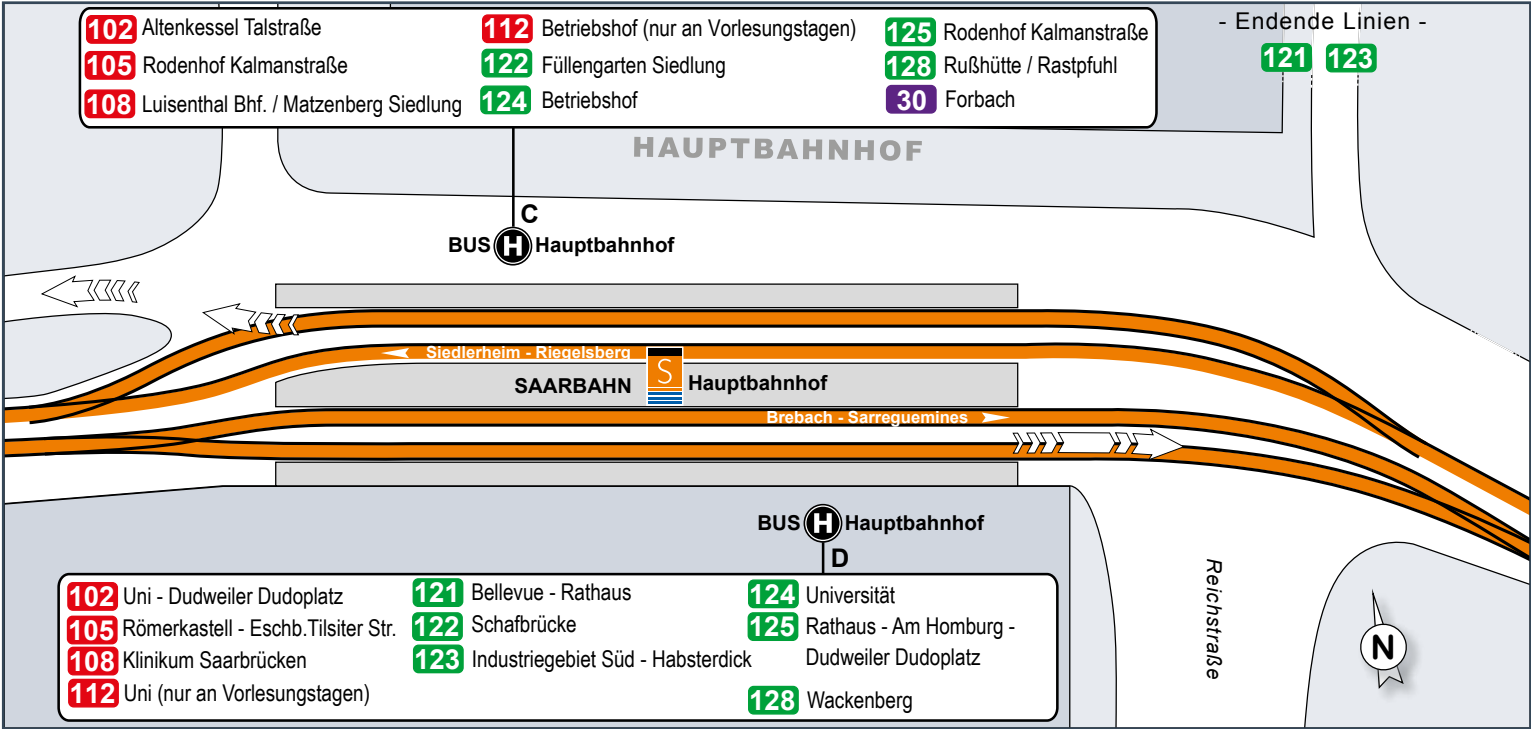

Saarbahn

FAHRPLAN

123

Habsterdick -
Hauptbahnhof

gültig ab 10. Dezember 2017

Hauptbahnhof

1

Hochschule der Bildenden Künste Saar

2

Ludwigskirche

3

Legende

- Bus mit Liniennummer, Halte- und Endstelle
- Haltestelle
- Haltestelle nur in Pfeilrichtung
- Saarbahn Service Center (SSC)
- Verkaufsstelle

Kartografie und Gestaltung: © Baumgardt Consultants GbR
www.baumgardt-online.de
Kartendaten: © OpenStreetMap

Habsterdick – Goldene Bremm – Industriegebiet Süd – Bellevue – Hansahaus/Ludwigskirche – Hauptbahnhof

Umsteigelinien	Haltestellen	
126	○ Habsterdick	
126	○ Nordeingang	
109, 126	○ Hauptfriedhof	
109, 126, 30	○ Goldene Bremm	
109, 126, 30	○ Hauptfriedhof	
109	○ Neue Bremm	
	○ Industriegebiet Süd	
	○ Ausbildungszentrum	
	○ Spicherer Weg	
	○ Druckzentrum SZ	
	○ ZF Tor 2	
	○ ZF Tor 1	
109	○ Heidenhübel	
106, 107, 109	○ Südring	
106, 107, 109	○ DFG Süd	
106, 107, 109	○ Tiroler Viertel	
106, 107, 109, 121	○ Bellevue	
106, 107	○ Schutzbergstraße	
106, 107	○ Am Versorgungshaus	
106, 107	○ Keplerstraße	
101, 102, 103, 104, 105, 106, 107, 108, 109, 110, 121, 122, 125, 126, 128, 129	○ Hansahaus/ Ludwigskirche	
102, 105, 108, 110, 121, 122, 125, 128, 30	○ Gutenbergstraße	
102, 105, 108, 121, 122, 125, 128, 30	○ Bahnhofstraße	
S1, 102, 105, 108, 121, 122, 124, 125, 128, 30, 172	○ Hauptbahnhof	

Wabe 111

- Haltestelle barrierefrei
 - Haltestelle bisher nur in einer Richtung barrierefrei
 - Haltestelle mit taktilem Streifen
- 000: Linien der Saarbahn GmbH
 999: Linien anderer Verkehrsunternehmen des saarVV